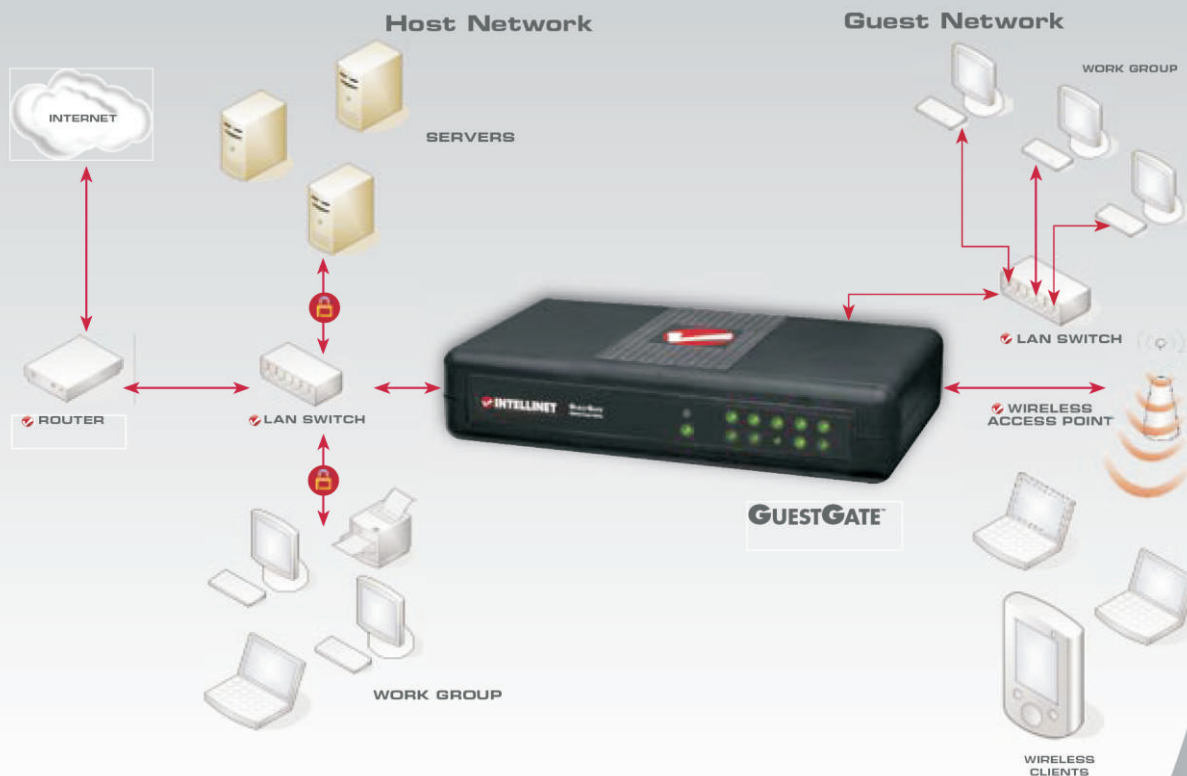

Model
523240

Features

- Gestattet es Gästen auf das Internet zuzugreifen
- HNP Technology schützt das Host - Netzwerk vor unbefugtem Zugriff
- Konfiguration nicht erforderlich - GUESTGATE erkennt Ihre Netzwerkeinstellungen automatisch
- Erweiterte Konfiguration erfolgt durch Netzwerkadministrator mittels Internet Browser
- Bandbreiten Kontrolle (Upload und Download)
- Client Isolation durch Layer 3 VLAN Technologie
- IP Plug and Play für automatische Konfiguration neuer Gastcomputer
- Erkennt die Netzwerkeinstellungen des Gastcomputers und stellt sich automatisch darauf ein, Konfiguration entfällt
- Passwortkontrolle für Internetzugang (optional einstellbar)
- IP Adress-, Domänen- und Port-Filter
- Frei konfigurierbare Startseite
- Echtes Plug and Play für Ihre Besucher
- Firmware Upgrade über Web-Interface

Weitere Informationen zu INTELLINET NETWORK SOLUTION™
Produkten finden Sie auch unter:
www.intellinet-network.com

Spezifikationen

HARDWARE

- Gast Netzwerk: 4 x 10/100 Mbps RJ-45 Ports
- Gastgeber Netzwerk: 1 x 10/100 Mbps RJ-45 Port
- Reset-Schalter
- LEDs: 1 x Power
  1 x Verbindung/Aktivität für Host Netzwerk,
  4 x Verbindung/Aktivität für Gast-Ports
- Abmessungen: 37(H) x 187(W) x 100(D) mm
- Luftfeuchtigkeit: 0 - 90% (nicht kondensierend)
- Temperatur: 10° ~ 55° C

Stromversorgung

- externer 12 V DC 1 A Netzadapter

Lieferumfang

- GuestGate Internet Access Device
- Netzadapter
- Benutzerhandbuch