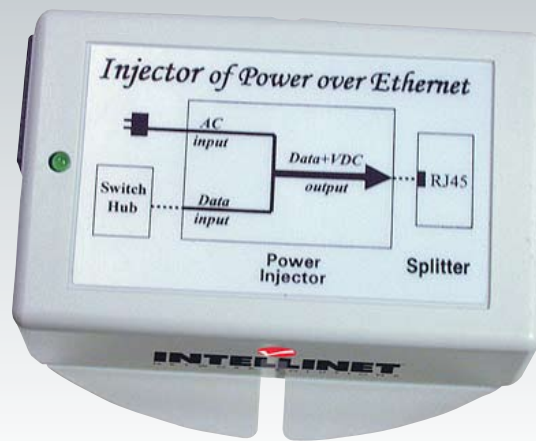

INTELLINET
NETWORK SOLUTIONS

BRINGING NETWORKS TO LIFE

Power-over-LAN Stromversorgung

PoE-Injektor

Modell
521444

**10 JAHRE
GARANTIE**

10 JAHRE
GARANTIE

Modell
521444

Features

Ausschließlich zur Verwendung mit der PoE Version der INTELLINET NETWORK SOLUTIONS Netzwerk IP Kamera

- Ideal für Anwendungsgebiete ohne lokalen Stromanschluß
- Stromversorgung für Netzwerk IP Kamera über herkömmliches RJ-45 Kabel, max. Länge 100 m
- Nur zur Benutzung mit der INTELLINET NETWORK SOLUTIONS Netzwerk IP Kamera (Modell 550710)

Spezifikationen

Nutzen Sie diesen PoE Injektor und Splitter (521451) für ältere, nicht PoE-fähige Kameras. Nicht geeignet zum Gebrauch mit anderen Geräten

Weitere Informationen zu INTELLINET NETWORK SOLUTIONS Produkten finden Sie auch unter www.intellinet-network.com.