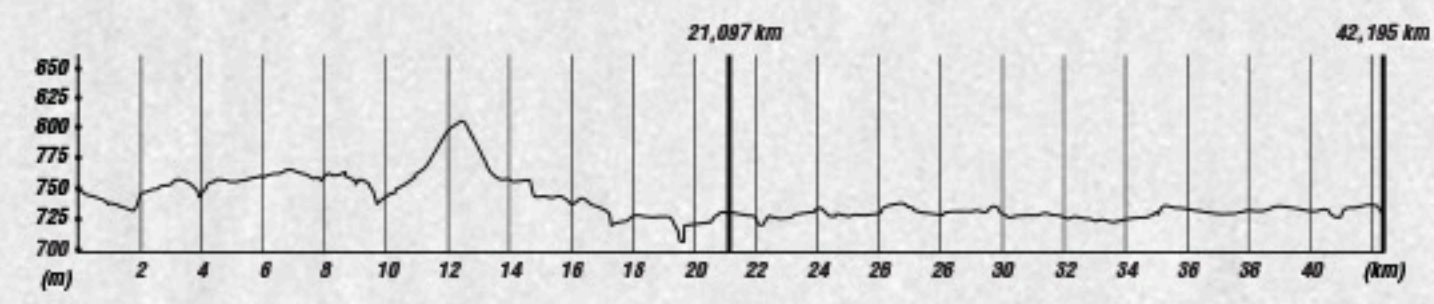

Altimetria

Distância: 42,195km Maior acive (subida): 11,2%
 Ganho de elevação: 276m Maior declive (descida): -10,2%
 Perda de elevação: -321m

- 1 Distância em km Água Isoônico Gel de Carboidrato
- Banheiros Esponja Ativação Musical Torcida Apoio Médico
- Banana Bala de Goma Salgado e Refrigerante