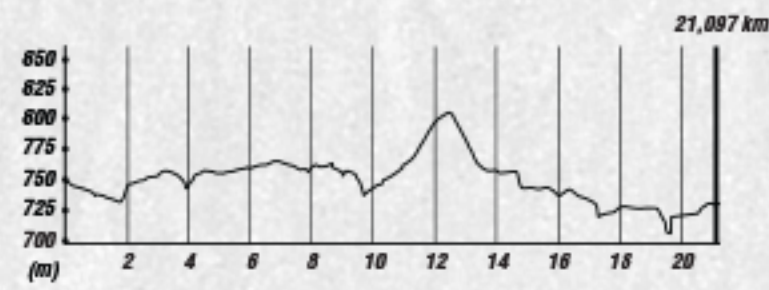

Altimetria

Distância: 42,195km Maior aclave (subida): 11,2%
 Ganho de elevação: 276m Maior declive (descida): -10,2%
 Perda de elevação: -321m

- 1 Distância em km Água Isotônico Gel de Carboidrato
- Banheiros Esponja Ativação Musical Torcida Apoio Médico
- Banana Bala de Goma Salgado e Refrigerante