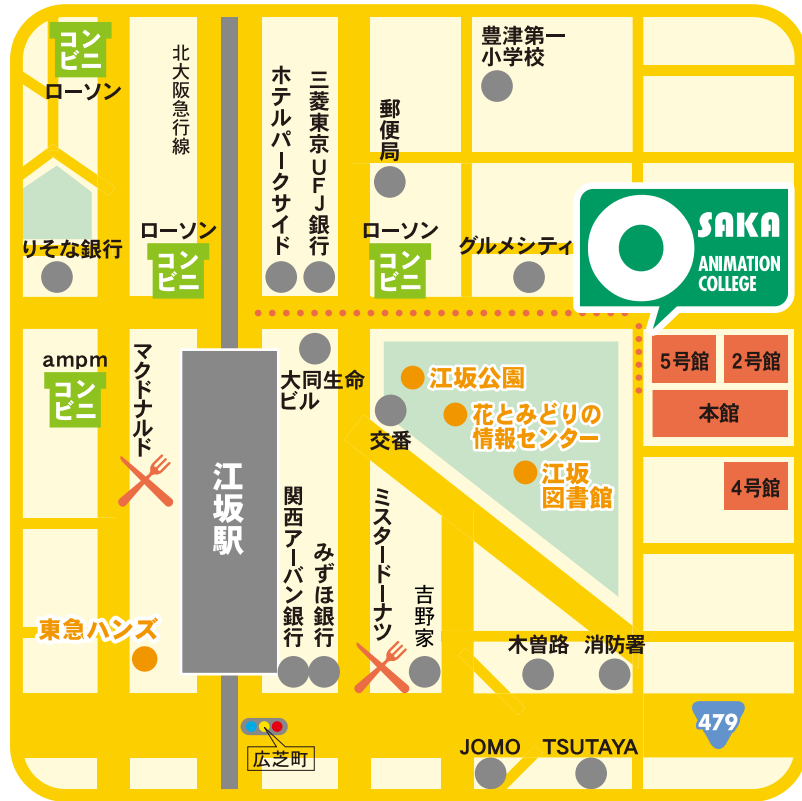

ACCESS

OSAKA ANIMATION COLLEGE

〒564-0062 大阪府吹田市垂水町3丁目29番18号

□ 地下鉄御堂筋線「江坂」駅下車、A階段1号出口より徒歩3分