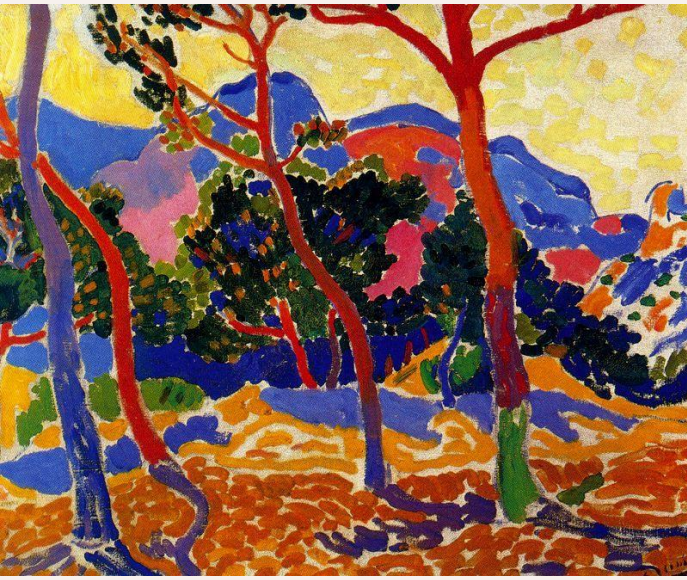

APPENDICE

Carnet de voyage... paysage en couleurs

Agnès Decourchelle

Inspirations de paysages à
travers les oeuvres de quelques
artistes...

© André Derain

© Matisse - Le jardin du Luxembourg

© Cézanne - Intérieur de forêt

© David Hockney

© Albert Marquet

© Claude Monet - Meules, fin de l'été

© Peter Doig - Painting trees

© Peter Doig- Daytime astronomy

© Peter Doig

© Peter Doig - Swamped

Et de celles d'Agnès en
particulier...