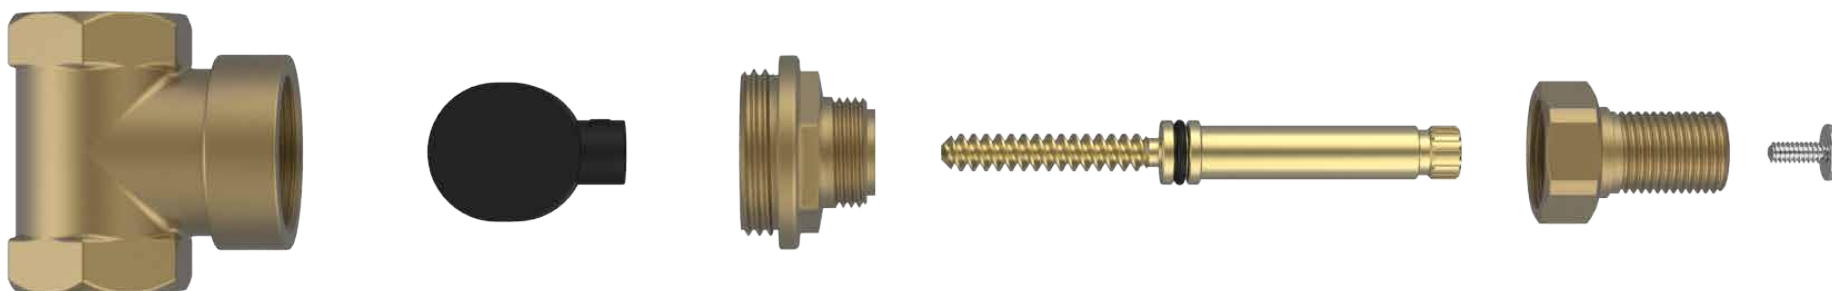

Medidas em milímetros (mm)

DESCRIÇÃO CATÁLOGO:  
REPARO MVS PARA REGISTRO DE GAVETA DECA 1 1/2

Referência	Material	Rosca	Cunha	Estria (A)	Modelo
280130	Liga de Cobre e Elastômeros	1 1/2	nº 340	Deca e similares	Super Antigo
280132	Liga de Cobre e Elastômeros	1 1/2	nº 340	Deca e similares	Unificado*

\*280132 - Compatível do modelo **antigo** ao **atual**.

VISTA EXPLODIDA DE INSTALAÇÃO

VISTA DE APLICAÇÃO.

Rua João Pessoa, 2566 | Blumenau - SC  
CEP 89036-003 - Fone: +55 47 3331.0800  
CNPJ: 81.604.803/0001-57