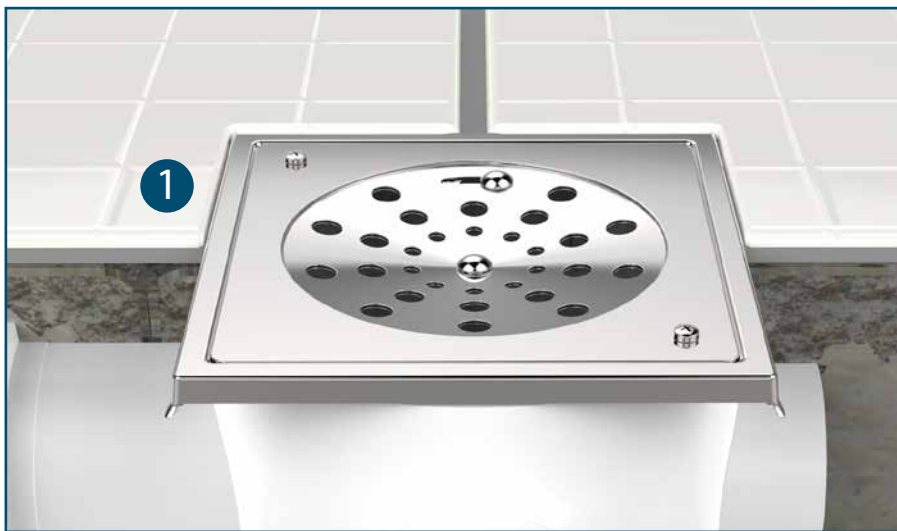

DESCRIÇÃO CATÁLOGO:  
GRELHA QUADRADA COM FECHO PARA CAIXAS SIFONADAS E RALOS

Referência	Material	Largura (A)	Observação
291817	Aço Inoxidável AISI 304	100mm	Com Fecho
291818	Aço Inoxidável AISI 304	150mm	Com Fecho

O **porta grelha** deverá estar sempre nivelado com o piso (1), e ser cimentado no chão para que **grelha** fique livre (2). Caso seja necessário retirá-la, desrosqueie os **parafusos** em suas duas extremidades (3).