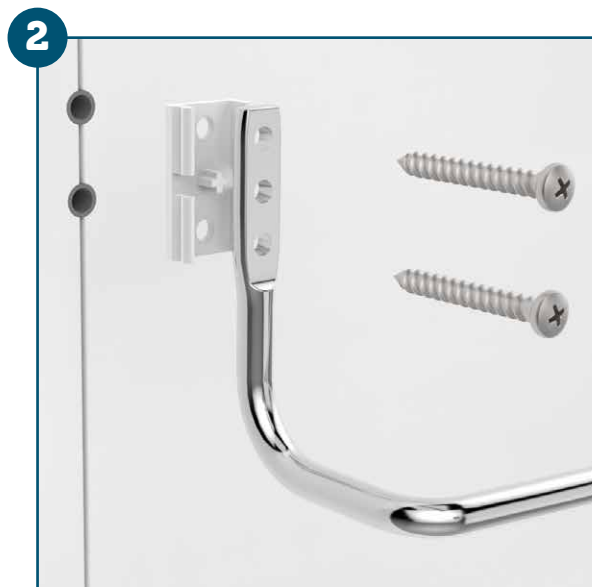

DESCRIÇÃO CATÁLOGO:
PAPELEIRO MODELO NEO

Referência	Material	Acabamento	Modelo
290823	Aço inoxidável AISI 304 e Plásticos de Engenharia	Cromado	NEO

1
Faça os furos na parede e insira as buchas do parafuso.

Haga las perforaciones en la pared y inserte los tarugos del tornillo.

2
Posicione a furação do suporte rente aos furos da parede e fixe-o com os parafusos.

Posicione la perforación del soporte al ras de los orificios de la pared y fijelo con los tornillos.

3
Por fim, encaixe a canopla do acessório no suporte.

Por último, encaje la perilla sobre la base de fijación para dar el acabado.

VISTA DE APLICAÇÃO.

Rua João Pessoa, 2566 | Blumenau - SC
CEP 89036-003 - Fone: +55 47 3331.0800
CNPJ: 81.604.803/0001-57