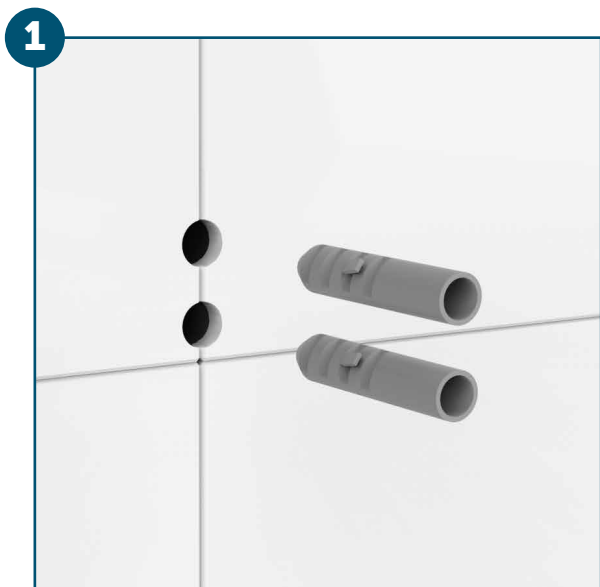

DESCRIÇÃO CATÁLOGO:
PAPELEIRO MODELO NEO

Referência	Material	Acabamento	Modelo
290823	Aço inoxidável AISI 304 e Plásticos de Engenharia	Cromado	NEO

1
Faça os furos na parede e insira as buchas do parafuso.

Haga las perforaciones en la pared y inserte los tarugos del tornillo.

2
Posicione a furação do suporte rente aos furos da parede e fixe-o com os parafusos.

Posicione la perforación del soporte al ras de los orificios de la pared y fijelo con los tornillos.

3
Por fim, encaixe a canopla do acessório no suporte.

Por último, encaje la perilla sobre la base de fijación para dar el acabado.

VISTA DE APLICAÇÃO.

Rua João Pessoa, 2566 | Blumenau - SC
CEP 89036-003 - Fone: +55 47 3331.0800
CNPJ: 81.604.803/0001-57