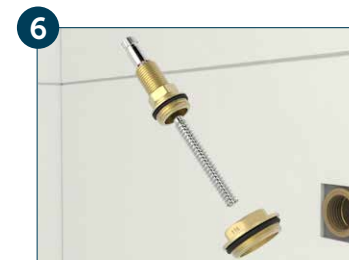

Medidas em milímetros (mm)

DESCRIÇÃO CATÁLOGO:  
REPARO MVS PARA REGISTRO DE GAVETA DOCOL

Acabamento: Deca e similares  
Atende água quente ou fria  
Ciclos de garantia: 10.000  
Fácil manutenção  
Sistema de acionamento rotativo

Referência	Material	Bitola	Estria (A)	Haste
281603	Liga de cobre e elastômeros	3/4"	Deca e similares	Cromada

1 Feche o registro geral da caixa d'água.

2 Com uma chave de fenda, retire o acabamento.

3 Com uma chave de cano (grifo), retire o mecanismo do registro defeituoso da parede.

4 Segure o mecanismo pela extremidade que fica fora da parede e introduza a outra nos furos do gabarito de rosca Blukit até encontrar o furo que melhor se ajuste a rosca do mecanismo original. **ATENÇÃO:** certifique-se de que a rosca do módulo de redução fique perfeitamente ajustada à base do registro. Anote o número do furo do gabarito.

5 Identificado o número da rosca do gabarito, separe o módulo de redução de número correspondente.

6 Retire o vedante do castelo e rosqueie o módulo de redução identificado no passo 5.

7 Identifique a cunha emborrachada que mais se aproxima da cunha do mecanismo original. Compare a altura, largura e espessura de ambos os mecanismos.