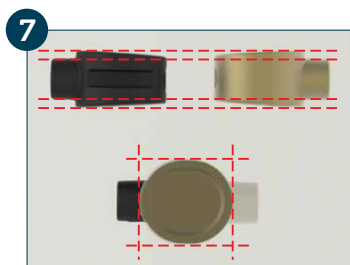

Medidas em milímetros (mm)

DESCRIÇÃO CATÁLOGO:  
REPARO MVS PARA REGISTRO DE GAVETA DOCOL

Acabamento: Deca e similares  
Atende água quente ou fria  
Ciclos de garantia: 10.000  
Fácil manutenção  
Sistema de acionamento rotativo

Referência	Material	Bitola	Estria (A)	Haste
281603	Liga de cobre e elastômeros	3/4"	Deca e similares	Cromada

1 Feche o registro geral da caixa d'água.

2 Com uma chave de fenda, retire o acabamento.

3 Com uma chave de cano (grifo), retire o mecanismo do registro defeituoso da parede.

4 Segure o mecanismo pela extremidade que fica fora da parede e introduza a outra nos furos do gabarito de rosca Blukit até encontrar o furo que melhor se ajuste a rosca do mecanismo original. **ATENÇÃO:** certifique-se de que a rosca do módulo de redução fique perfeitamente ajustada à base do registro. Anote o número do furo do gabarito.

5 Identificado o número da rosca do gabarito, separe o módulo de redução de número correspondente.

6 Retire o vedante do castelo e rosqueie o módulo de redução identificado no passo 5.

7 Identifique a cunha emborrachada que mais se aproxima da cunha do mecanismo original. Compare a altura, largura e espessura de ambos os mecanismos.