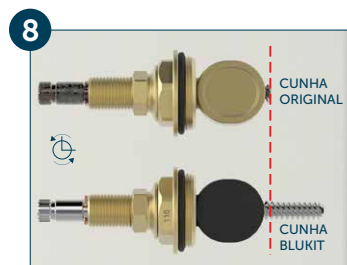

Referência	Material	Bitola	Estria (A)	Haste
281603	Liga de cobre e elastômeros	3/4"	Deca e similares	Cromada

1 Feche o registro geral da caixa d'água.

2 Com uma chave de fenda, retire o acabamento.

3 Com uma chave de cano (grifo), retire o mecanismo do registro defeituoso da parede.

4 Segure o mecanismo pela extremidade que fica fora da parede e introduza a outra nos furos do gabarito de rosca Blukit até encontrar o furo que melhor se ajuste a rosca do mecanismo original. **ATENÇÃO:** certifique-se de que a rosca do módulo de redução fique perfeitamente ajustada à base do registro. Anote o número do furo do gabarito.

5 Identificado o número da rosca do gabarito, separe o módulo de redução de número correspondente.

6 Retire o vedante do castelo e rosqueie o módulo de redução identificado no passo 5.

7 Identifique a cunha emborrachada que mais se aproxima da cunha do mecanismo original. Compare a altura, largura e espessura de ambos os mecanismos.

8 Gire as hastes dos mecanismos até o final (posição do registro completamente aberto) e alinhe as cunhas de modo que fique do mesmo tamanho que o mecanismo original. Se necessário corte parte da haste do MVS.