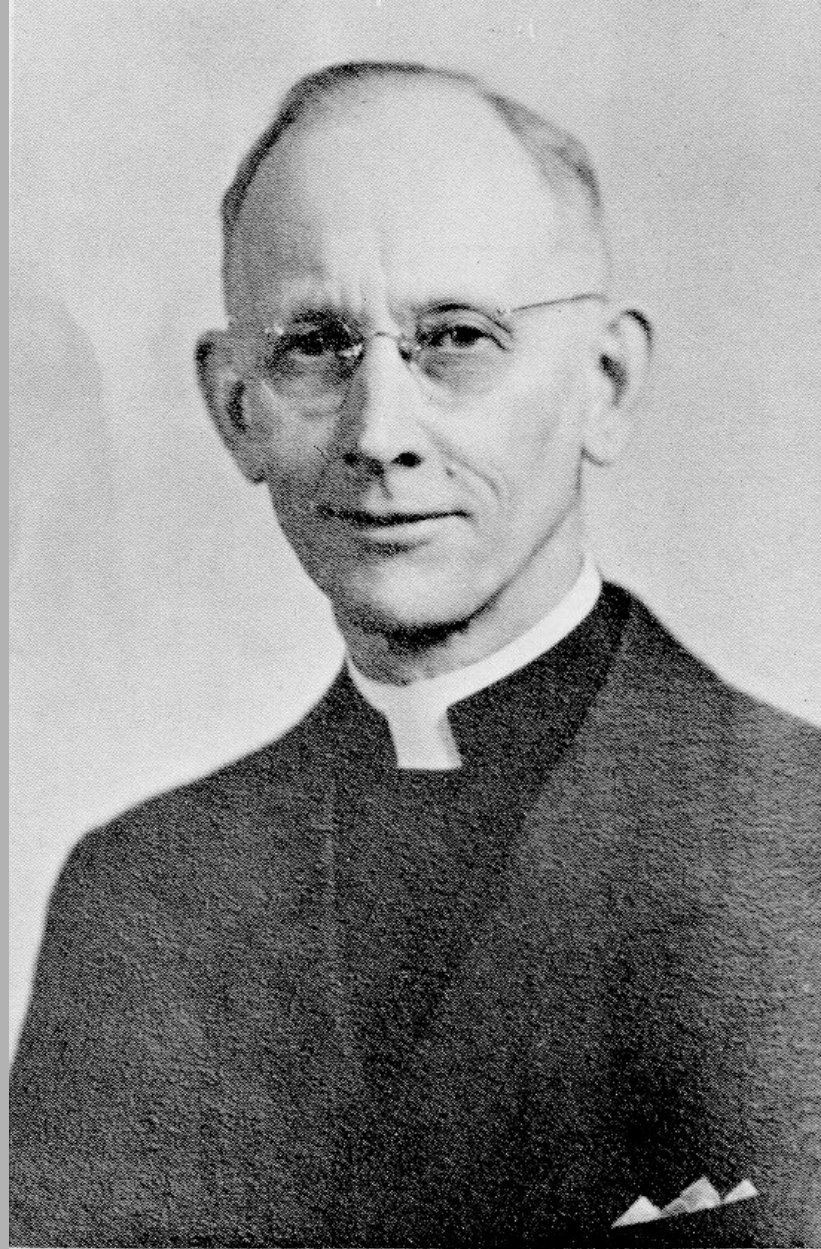

B. M. Branford
1918-1922

Rev N.P. Scheide
1948 - 1973

Rev. Oscar Thompson
1923-1948