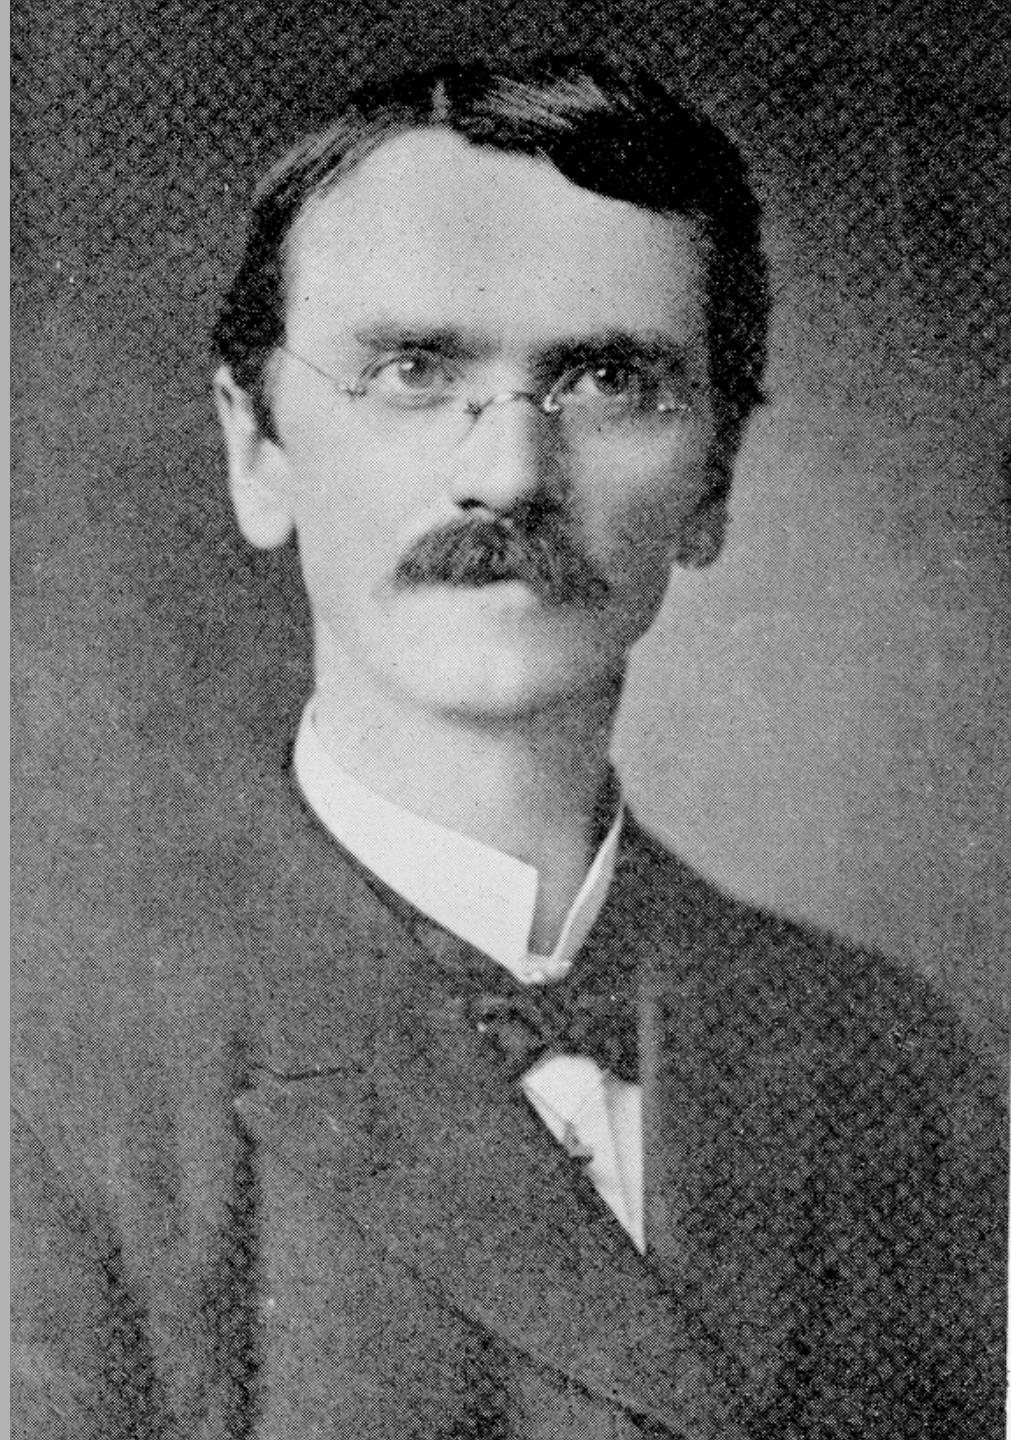

Bethel Pastors

Ole J. K. Hagestad
1863-1876

Hans J. G. Krogh
1877-1881 — 1882-1888

Iver Olsen Scheie
1881-1882

J. H. T. Lee

1888-1894 — 1903-1918

Hans Fosness
1894-1898

Holm Holmsen
1899-1903