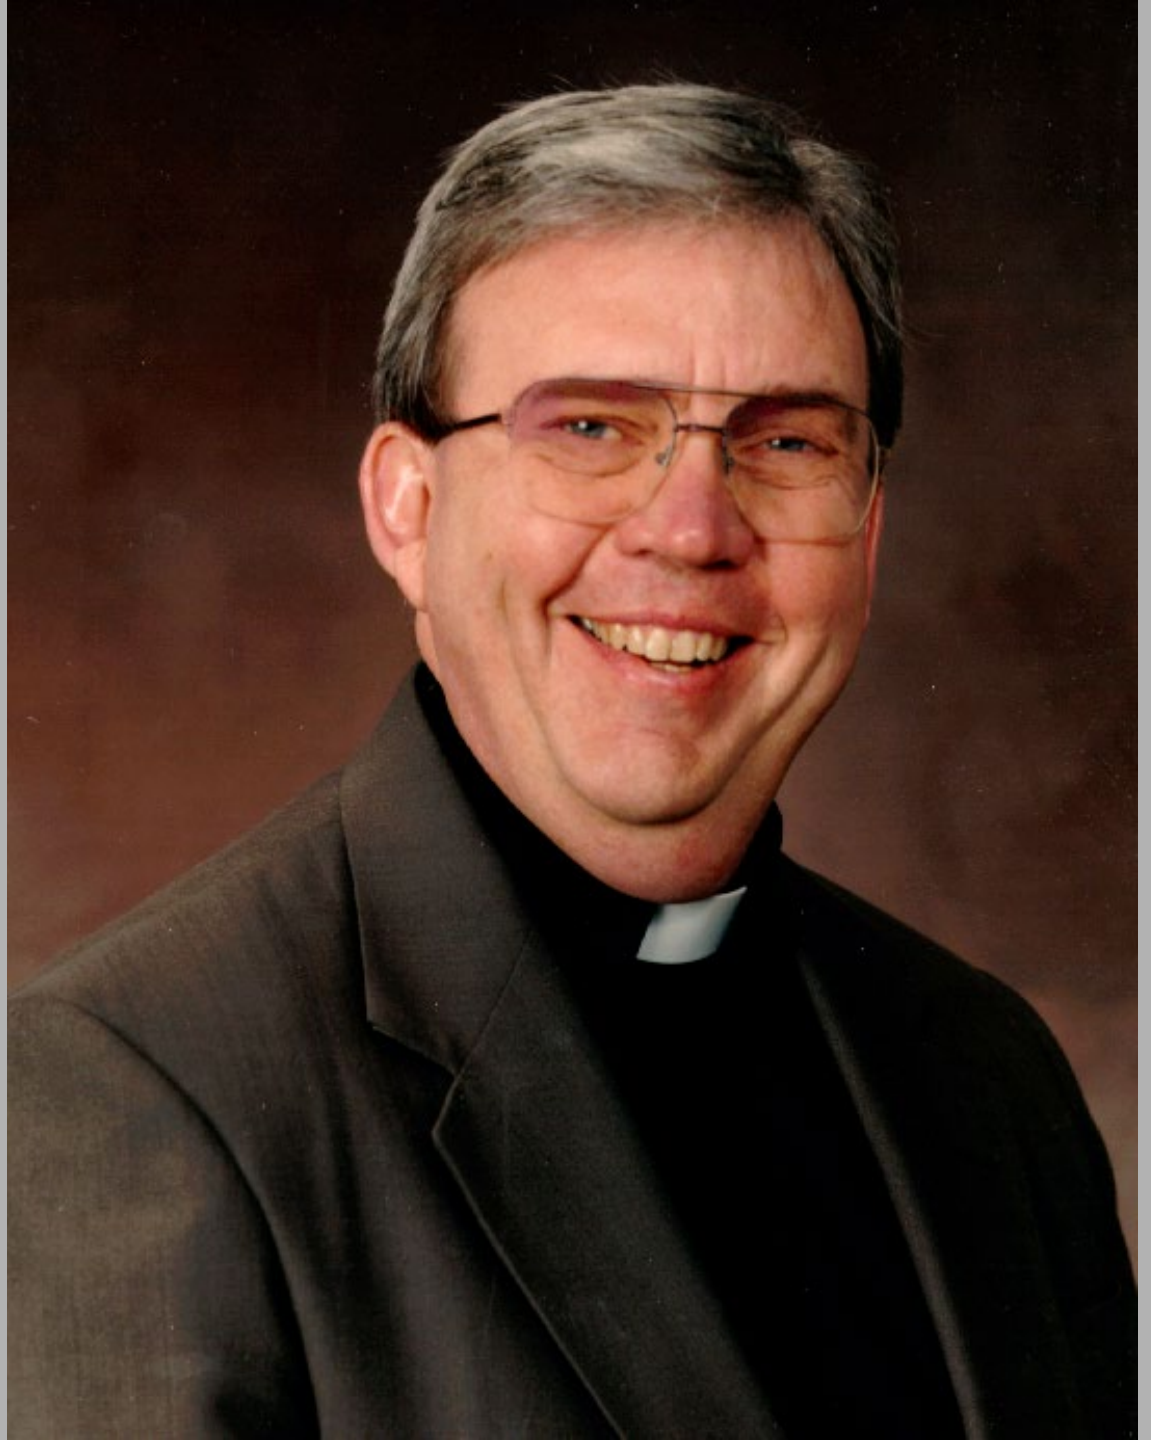

Bethel Pastors

Ole J. K. Hagestad
1863-1876

Hans J. G. Krogh
1877-1881 — 1882-1888

Iver Olsen Scheie
1881-1882

J. H. T. Lee

1888-1894 — 1903-1918

Hans Fosness
1894-1898

Holm Holmsen
1899-1903

B. M. Branford
1918-1922

Rev. Oscar Thompson
1923-1948

Rev N.P. Scheide
1948 - 1973

Rev O.R. Teitz
1970 - 1974

Rev L. D. Docken
1974 - 1989

Rev J.R. Gronewold
1979 - 1983

Rev S.S. Kochel
1983 - 1990

Rev D. Nelson
1989 - 2012

Rev Karen Johnson
1990 – 1997

*Bethel's First
Female Pastor

Rev Van Bredeson
1991 - 2013

The Rev.
Joanne Sorensen
1998 - 2007

The Rev. Bob Bipes
2007 - 2022

The Rev.
Kari Burke - Romerheim
2008 - 2011

The Rev. John Lestock
2012 - 2022