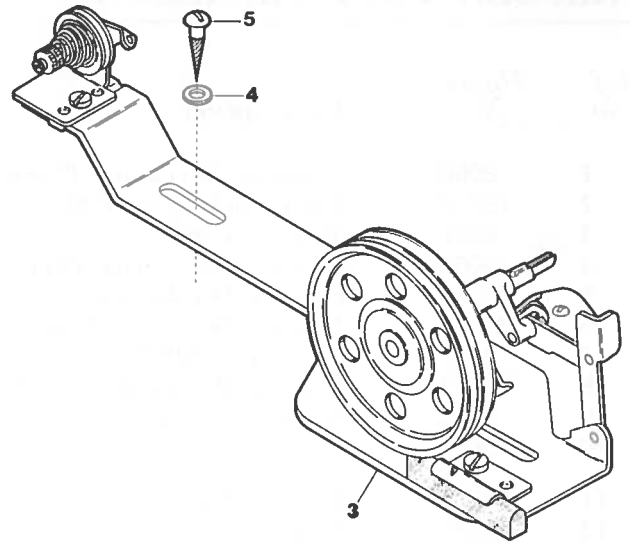

Ref. No.	Parts No.	Description	品名	Amt. Req.
1	77540	Thread Stand, Complete Set	糸立台(組)	1
2		Screw for 77540	糸立台(組)止ネジ	3
3	99034	Universal Bobbin Winder, Complete Set	糸巻機(組)	1
4	513	Washer for 99034	ワッシャ	2
5	8077	Screw for 99034	糸巻機(組)止ネジ	2
6	75817	Belt Cover	ベルトカバー	1
7	75188	Belt Cover Pole	ベルトカバーポール	2
8	4476	Screw for 75817	ベルトカバー止ネジ	2
9	75189	Belt Cover Stay	ベルトカバー支エ	1
10	554	Washer for 75817, 75189	ワッシャ	2
11	9150	Screw for 75817, 75189	止ネジ	2
12	75200	Frame Hinge	ヒンジ	2
13	8180	Screw for 75200	ヒンジ止ネジ	4
14	60028	Rubber Hinge	ヒンジゴム	2
15	75199	Rubber Cushion	ゴム座	2
16	99037	Oil Receiver	油受ケ	1
17	99040	Knee Press Shank Bracket	ニープレスフレーム	1
18	512	Washer for 99040	ワッシャ	3
19		Screw for 99040	ニープレスフレーム止ネジ	3
20	99038	Knee Press Shaft	ニープレスシャフト	1
21	8081	Screw for 99038, 99042	止ネジ	2
22	99039	Knee Lifter Plunger	ニープレスピン	1
23	8072	Screw for 99039	ニープレスピン止ネジ	1
24	99041	Knee Press Shank	ニープレスシャック	1
25	8082	Screw for 99041	ニープレスシャック止ネジ	1
26	99042	Knee Press Plate	ニープレスプレート	1