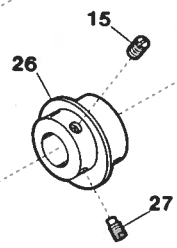

Illustration of this Parts Book is based on the Model DP-2.  
このパーツブックはDP-2を基本モデルにしてイラストを作成しております。

Ref. No.	Parts No.	Description	品名	Amt. Req.
1	76600	Machine Frame	アームベッド(組)	1
2	75020	Upper Shaft Bushing (Large)	大ブッシュ	1
3	8021	Screw for 75020	大ブッシュ止ネジ	1
4	75024	Oil Wick for 75020	油芯(海綿)	1
5	75022	Upper Shaft Bushing (Small)	小ブッシュ	1
6	8062	Screw for 75022, 75061	止ネジ	2
7	75061	Presser Bar Bushing	押工棒ブッシュ	1
8	75014	Face Plate Positioning Pin	面板位置決めピン	1
9	75012	Face Plate	面板	1
10	8013	Screw for 75012	面板止ネジ	1
11	75170	Tension Release Plunger	糸緩め押し棒	1
12	75042	Take-up Lever Oiling Felt	フェルト	1
13	8043	Screw for 75042, 75166, 75181	止ネジ	3
14	75006	Seal Plug	詰栓	1
15		Oil Wick for 75022	油芯	1
16	75156	Thread Guide	糸道棒	1
17	75005	Top Cover	上蓋	1
18	8006	Screw for 75005	上蓋止ネジ	1
19	559	Spring Washer for 75005	スプリングワッシャー	1
20	75008	Spool Holder Base	糸立棒台	1
21	8011	Screw for 75008	糸立棒台止ネジ	2
22	75009	Spool Holder Wire	糸立棒	1
23	8010	Screw for 75009	糸立棒止ネジ	1
24	75086	Needle Vibrator Cam Shaft Cover	丸蓋	1
25	8087	Screw for 75086	丸蓋止ネジ	4
26-1	75201	Model Plate for DP-2	型式板(DP-2)	1
26-2	75202	" for DP-3	〃(DP-3)	1
27	726	Rivet for Model Plate	止メ鋸	2
28	75157	Thread Eyelet	小調子糸道	1
29	75161	Thread Retainer Spring	小調子バネ	1
30	75160	Thread Retainer Spring Holder	小調子バネ受ケ	1
31	75158	Thread Retainer Stud	小調子ピン	1
32	8159	Screw for 75158	小調子ピン止ネジ	1
33	75166	Thread Controller Spring Stop	糸取りバネ調節輪	1
34	8162	Tension Post	糸調子棒	1
35	8163	Screw for 8162	糸調子棒止ネジ	1
36	75164	Thread Controller Spring	糸取りバネ	1
37	75167	Tension Disc	糸調子皿	2
38	75190	Tension Disc (Front)	糸調子フック	1
39	75169	Tension Release Washer	糸調子皿押工	1
40	75171	Tension Spring Holder	糸調子バネ受ケ	1
41	75172	Tension Spring	糸調子バネ	1
42	173	Nut for 75172	ナット	1
43	75054	Bed Plate	半月板	1
44	8055	Screw for 75054	半月板止ネジ	2
45	75056	Bed Slide Cover	滑り板	1
46	75057	Bed Slide Cover Spring	滑り板バネ	1
47	4237	Screw for 75057	滑り板バネ止ネジ	2
48	75181	Thread Guide (Large)	大糸掛ケ	1
49	75175	Thread Guide (Small)	小糸掛ケ	1
50	8176	Screw for 75175	小糸掛ケ止ネジ	1