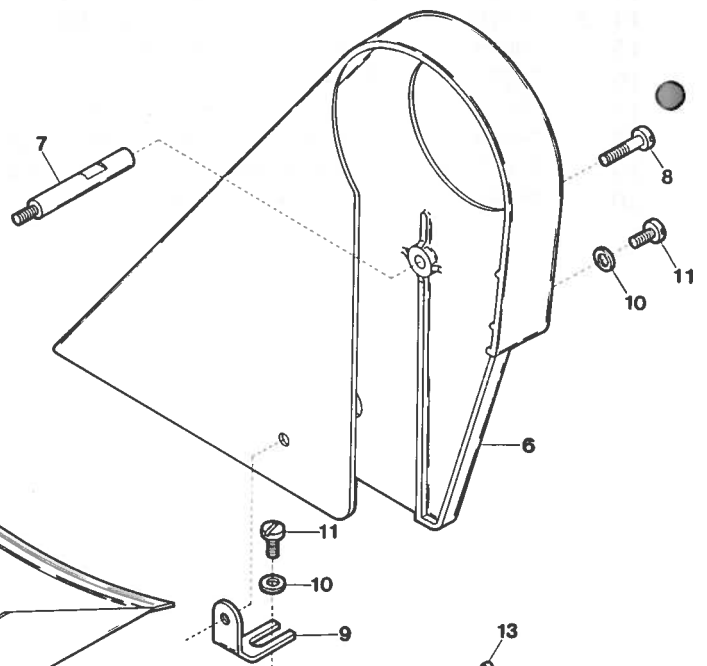

Ref. No.	Parts No.	Description	品名	Amt. Req.
1	77540	Thread Stand, Complete Set	糸立台(組)	1
2		Screw for 77540	糸立台(組)止ネジ	3
3	99034	Universal Bobbin Winder, Complete Set	糸巻機(組)	1
4	513	Washer for 99034	ワッシャ	2
5	8077	Screw for 99034	糸巻機(組)止ネジ	2
6	75817	Belt Cover	ベルトカバー	1
7	75188	Belt Cover Pole	ベルトカバーポール	2
8	4476	Screw for 75817	ベルトカバー止ネジ	2
9	75189	Belt Cover Stay	ベルトカバー支エ	1
10	554	Washer for 75817, 75189	ワッシャ	2
11	9150	Screw for 75817, 75189	止ネジ	2
12	75200	Frame Hinge	ヒンジ	2
13	8180	Screw for 75200	ヒンジ止ネジ	4
14	60028	Rubber Hinge	ヒンジゴム	2
15	75199	Rubber Cushion	ゴム座	2
16	99037	Oil Receiver	油受ケ	1
17	99040	Knee Press Shank Bracket	ニープレスフレーム	1
18	512	Washer for 99040	ワッシャ	3
19		Screw for 99040	ニープレスフレーム止ネジ	3
20	99038	Knee Press Shaft	ニープレスシャフト	1
21	8081	Screw for 99038, 99042	止ネジ	2
22	99039	Knee Lifter Plunger	ニープレスピン	1
23	8072	Screw for 99039	ニープレスピン止ネジ	1
24	99041	Knee Press Shank	ニープレスシャック	1
25	8082	Screw for 99041	ニープレスシャック止ネジ	1
26	99042	Knee Press Plate	ニープレスプレート	1