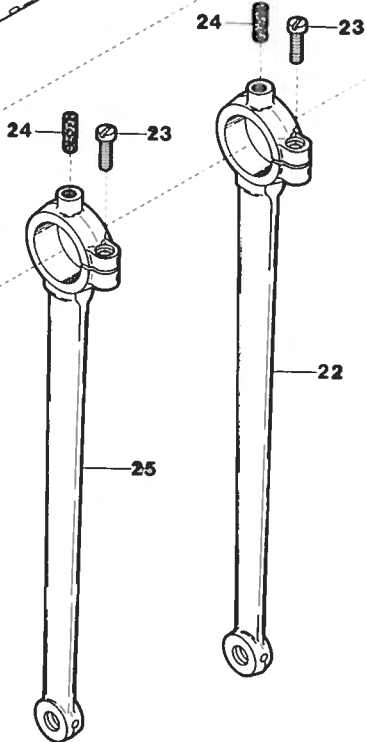

Illustration of this Parts Book is based on the Model DP-2.  
このパーツブックはDP-2を基本モデルにしてイラストを作成しております。

Ref. No.	Parts No.	Description	品名	Amt. Req.
1	76600	Machine Frame	アームベッド(組)	1
2	75020	Upper Shaft Bushing (Large)	大ブッシュ	1
3	8021	Screw for 75020	大ブッシュ止ネジ	1
4	75024	Oil Wick for 75020	油芯(海綿)	1
5	75022	Upper Shaft Bushing (Small)	小ブッシュ	1
6	8062	Screw for 75022, 75061	止ネジ	2
7	75061	Presser Bar Bushing	押工棒ブッシュ	1
8	75014	Face Plate Positioning Pin	面板位置決めピン	1
9	75012	Face Plate	面板	1
10	8013	Screw for 75012	面板止ネジ	1
11	75170	Tension Release Plunger	糸緩め押し棒	1
12	75042	Take-up Lever Oiling Felt	フェルト	1
13	8043	Screw for 75042, 75166, 75181	止ネジ	3
14	75006	Seal Plug	詰栓	1
15		Oil Wick for 75022	油芯	1
16	75156	Thread Guide	糸道棒	1
17	75005	Top Cover	上蓋	1
18	8006	Screw for 75005	上蓋止ネジ	1
19	559	Spring Washer for 75005	スプリングワッシャー	1
20	75008	Spool Holder Base	糸立棒台	1
21	8011	Screw for 75008	糸立棒台止ネジ	2
22	75009	Spool Holder Wire	糸立棒	1
23	8010	Screw for 75009	糸立棒止ネジ	1
24	75086	Needle Vibrator Cam Shaft Cover	丸蓋	1
25	8087	Screw for 75086	丸蓋止ネジ	4
26-1	75201	Model Plate for DP-2	型式板(DP-2)	1
26-2	75202	" for DP-3	〃(DP-3)	1
27	726	Rivet for Model Plate	止メ鋸	2
28	75157	Thread Eyelet	小調子糸道	1
29	75161	Thread Retainer Spring	小調子バネ	1
30	75160	Thread Retainer Spring Holder	小調子バネ受ケ	1
31	75158	Thread Retainer Stud	小調子ピン	1
32	8159	Screw for 75158	小調子ピン止ネジ	1
33	75166	Thread Controller Spring Stop	糸取りバネ調節輪	1
34	8162	Tension Post	糸調子棒	1
35	8163	Screw for 8162	糸調子棒止ネジ	1
36	75164	Thread Controller Spring	糸取りバネ	1
37	75167	Tension Disc	糸調子皿	2
38	75190	Tension Disc (Front)	糸調子フック	1
39	75169	Tension Release Washer	糸調子皿押工	1
40	75171	Tension Spring Holder	糸調子バネ受ケ	1
41	75172	Tension Spring	糸調子バネ	1
42	173	Nut for 75172	ナット	1
43	75054	Bed Plate	半月板	1
44	8055	Screw for 75054	半月板止ネジ	2
45	75056	Bed Slide Cover	滑り板	1
46	75057	Bed Slide Cover Spring	滑り板バネ	1
47	4237	Screw for 75057	滑り板バネ止ネジ	2
48	75181	Thread Guide (Large)	大糸掛ケ	1
49	75175	Thread Guide (Small)	小糸掛ケ	1
50	8176	Screw for 75175	小糸掛ケ止ネジ	1