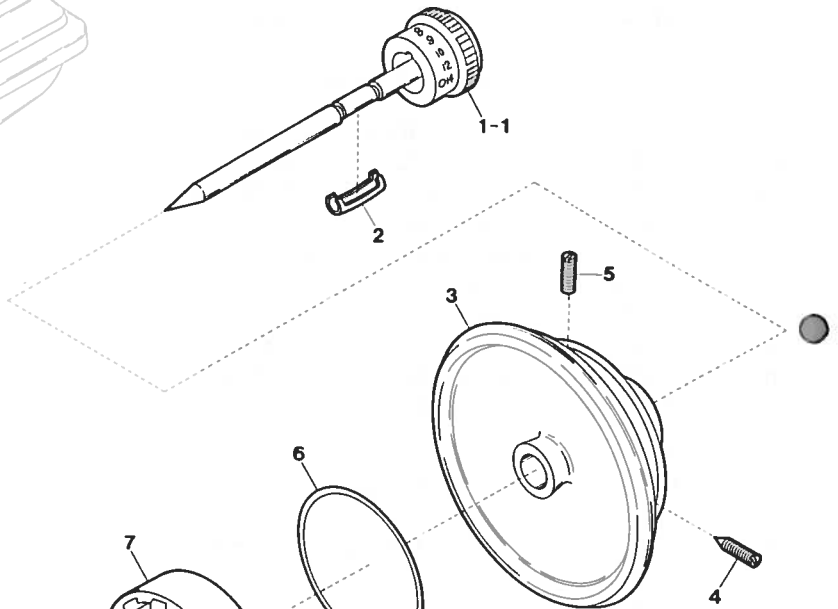

Illustration of this Parts Book is based on the Model DP-2.  
このパーツブックはDP-2を基本モデルにしてイラストを作成しております。

Ref. No.	Parts No.	Description	品名	Amt. Req.
1	76600	Machine Frame	アームベッド(組)	1
2	75020	Upper Shaft Bushing (Large)	大ブッシュ	1
3	8021	Screw for 75020	大ブッシュ止ネジ	1
4	75024	Oil Wick for 75020	油芯(海綿)	1
5	75022	Upper Shaft Bushing (Small)	小ブッシュ	1
6	8062	Screw for 75022, 75061	止ネジ	2
7	75061	Presser Bar Bushing	押工棒ブッシュ	1
8	75014	Face Plate Positioning Pin	面板位置決めピン	1
9	75012	Face Plate	面板	1
10	8013	Screw for 75012	面板止ネジ	1
11	75170	Tension Release Plunger	糸緩め押し棒	1
12	75042	Take-up Lever Oiling Felt	フェルト	1
13	8043	Screw for 75042, 75166, 75181	止ネジ	3
14	75006	Seal Plug	詰栓	1
15		Oil Wick for 75022	油芯	1
16	75156	Thread Guide	糸道棒	1
17	75005	Top Cover	上蓋	1
18	8006	Screw for 75005	上蓋止ネジ	1
19	559	Spring Washer for 75005	スプリングワッシャー	1
20	75008	Spool Holder Base	糸立棒台	1
21	8011	Screw for 75008	糸立棒台止ネジ	2
22	75009	Spool Holder Wire	糸立棒	1
23	8010	Screw for 75009	糸立棒止ネジ	1
24	75086	Needle Vibrator Cam Shaft Cover	丸蓋	1
25	8087	Screw for 75086	丸蓋止ネジ	4
26-1	75201	Model Plate for DP-2	型式板(DP-2)	1
26-2	75202	" for DP-3	〃(DP-3)	1
27	726	Rivet for Model Plate	止メ鋸	2
28	75157	Thread Eyelet	小調子糸道	1
29	75161	Thread Retainer Spring	小調子バネ	1
30	75160	Thread Retainer Spring Holder	小調子バネ受ケ	1
31	75158	Thread Retainer Stud	小調子ピン	1
32	8159	Screw for 75158	小調子ピン止ネジ	1
33	75166	Thread Controller Spring Stop	糸取りバネ調節輪	1
34	8162	Tension Post	糸調子棒	1
35	8163	Screw for 8162	糸調子棒止ネジ	1
36	75164	Thread Controller Spring	糸取りバネ	1
37	75167	Tension Disc	糸調子皿	2
38	75190	Tension Disc (Front)	糸調子フック	1
39	75169	Tension Release Washer	糸調子皿押工	1
40	75171	Tension Spring Holder	糸調子バネ受ケ	1
41	75172	Tension Spring	糸調子バネ	1
42	173	Nut for 75172	ナット	1
43	75054	Bed Plate	半月板	1
44	8055	Screw for 75054	半月板止ネジ	2
45	75056	Bed Slide Cover	滑り板	1
46	75057	Bed Slide Cover Spring	滑り板バネ	1
47	4237	Screw for 75057	滑り板バネ止ネジ	2
48	75181	Thread Guide (Large)	大糸掛ケ	1
49	75175	Thread Guide (Small)	小糸掛ケ	1
50	8176	Screw for 75175	小糸掛ケ止ネジ	1