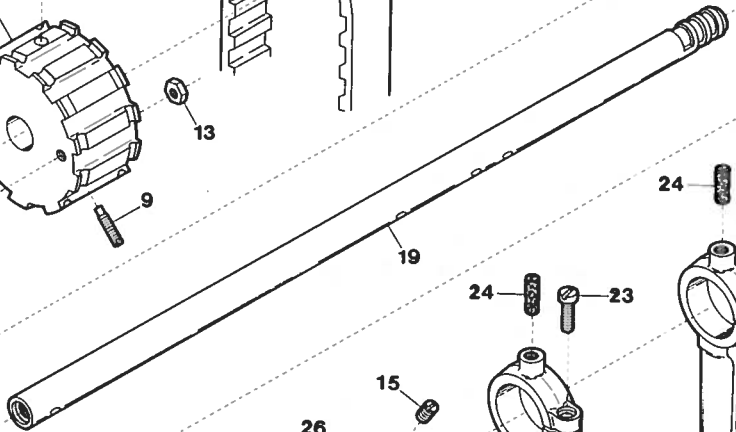

Illustration of this Parts Book is based on the Model DP-2.  
このパーツブックはDP-2を基本モデルにしてイラストを作成しております。

Ref. No.	Parts No.	Description	品名	Amt. Req.
1	76600	Machine Frame	アームベッド(組)	1
2	75020	Upper Shaft Bushing (Large)	大ブッシュ	1
3	8021	Screw for 75020	大ブッシュ止ネジ	1
4	75024	Oil Wick for 75020	油芯(海綿)	1
5	75022	Upper Shaft Bushing (Small)	小ブッシュ	1
6	8062	Screw for 75022, 75061	止ネジ	2
7	75061	Presser Bar Bushing	押工棒ブッシュ	1
8	75014	Face Plate Positioning Pin	面板位置決めピン	1
9	75012	Face Plate	面板	1
10	8013	Screw for 75012	面板止ネジ	1
11	75170	Tension Release Plunger	糸緩め押し棒	1
12	75042	Take-up Lever Oiling Felt	フェルト	1
13	8043	Screw for 75042, 75166, 75181	止ネジ	3
14	75006	Seal Plug	詰栓	1
15		Oil Wick for 75022	油芯	1
16	75156	Thread Guide	糸道棒	1
17	75005	Top Cover	上蓋	1
18	8006	Screw for 75005	上蓋止ネジ	1
19	559	Spring Washer for 75005	スプリングワッシャー	1
20	75008	Spool Holder Base	糸立棒台	1
21	8011	Screw for 75008	糸立棒台止ネジ	2
22	75009	Spool Holder Wire	糸立棒	1
23	8010	Screw for 75009	糸立棒止ネジ	1
24	75086	Needle Vibrator Cam Shaft Cover	丸蓋	1
25	8087	Screw for 75086	丸蓋止ネジ	4
26-1	75201	Model Plate for DP-2	型式板(DP-2)	1
26-2	75202	" for DP-3	〃(DP-3)	1
27	726	Rivet for Model Plate	止メ鋸	2
28	75157	Thread Eyelet	小調子糸道	1
29	75161	Thread Retainer Spring	小調子バネ	1
30	75160	Thread Retainer Spring Holder	小調子バネ受ケ	1
31	75158	Thread Retainer Stud	小調子ピン	1
32	8159	Screw for 75158	小調子ピン止ネジ	1
33	75166	Thread Controller Spring Stop	糸取りバネ調節輪	1
34	8162	Tension Post	糸調子棒	1
35	8163	Screw for 8162	糸調子棒止ネジ	1
36	75164	Thread Controller Spring	糸取りバネ	1
37	75167	Tension Disc	糸調子皿	2
38	75190	Tension Disc (Front)	糸調子フック	1
39	75169	Tension Release Washer	糸調子皿押工	1
40	75171	Tension Spring Holder	糸調子バネ受ケ	1
41	75172	Tension Spring	糸調子バネ	1
42	173	Nut for 75172	ナット	1
43	75054	Bed Plate	半月板	1
44	8055	Screw for 75054	半月板止ネジ	2
45	75056	Bed Slide Cover	滑り板	1
46	75057	Bed Slide Cover Spring	滑り板バネ	1
47	4237	Screw for 75057	滑り板バネ止ネジ	2
48	75181	Thread Guide (Large)	大糸掛ケ	1
49	75175	Thread Guide (Small)	小糸掛ケ	1
50	8176	Screw for 75175	小糸掛ケ止ネジ	1