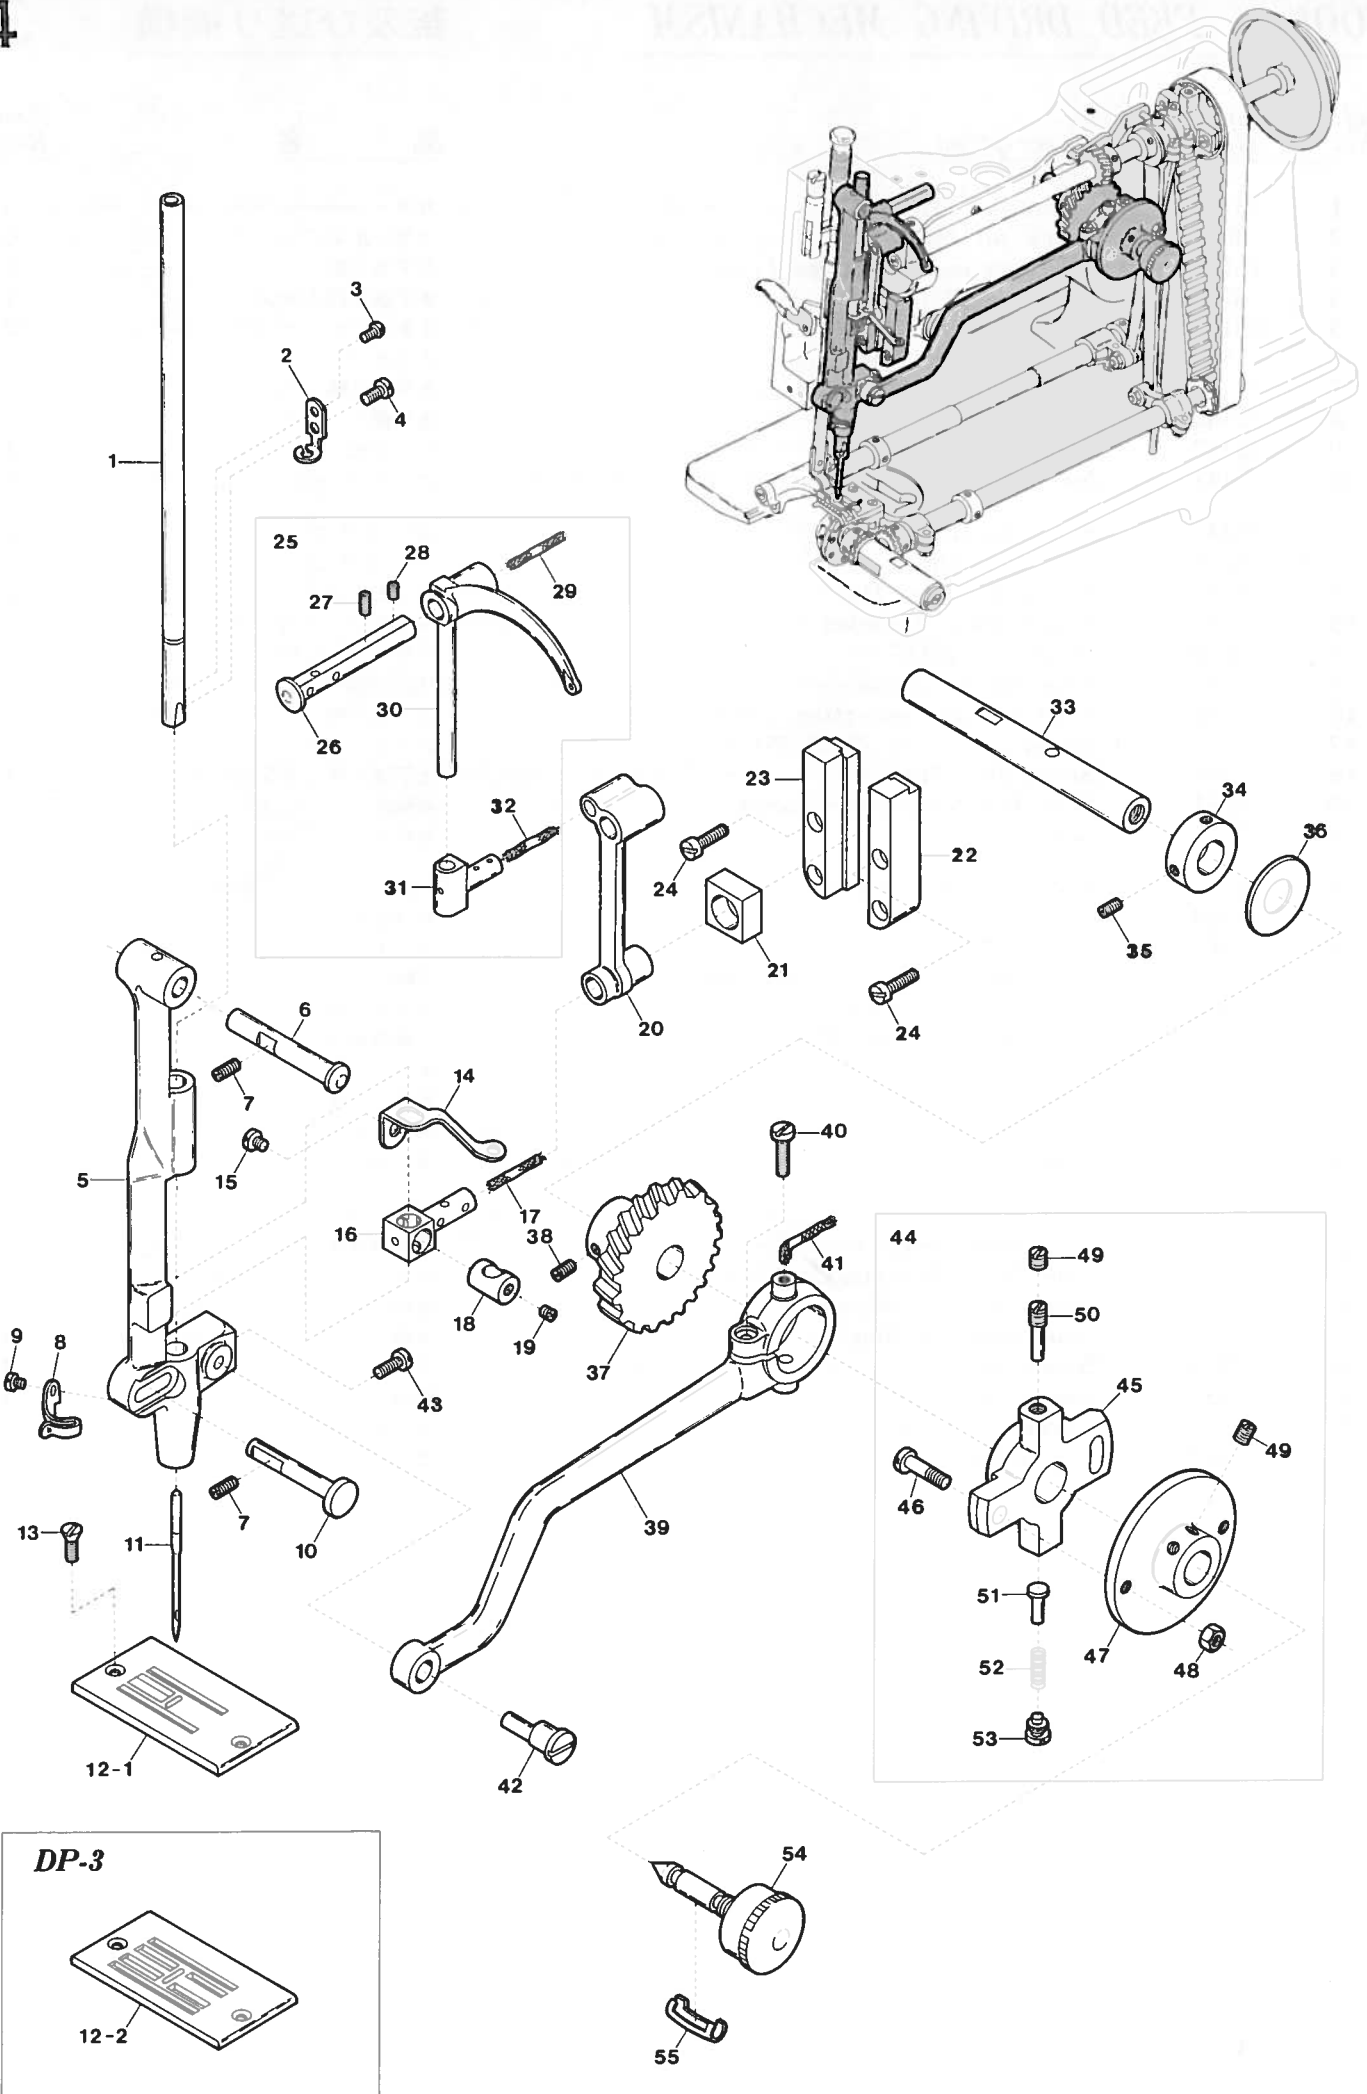

Ref. No.	Parts No.	Description	品名	Amt. Req.
1	75048	Needle Bar	針棒	1
2	75050	Needle Bar Thread Guide	針棒糸掛け	1
3	8051	Screw for 75050	針棒糸掛け止ネジ	1
4	8052	Screw for Needle	針止ネジ	1
5	75103	Needle Bar Frame	針棒振り台	1
6	75104	Needle Bar Frame Hinge Pin	針棒振り台ピン	1
7	8106	Screw for 75104, 75105	止ネジ	2
8	75109	Needle Bar Frame Thread Guide	針棒振り台糸掛け	1
9	1228	Screw for 75109	針棒振り台糸掛け止ネジ	1
10	75105	Needle Bar Frame Guide Pin	針棒振り台案内ピン	1
11		Needle (System: DP×5)	針(DP×5)	1
12-1	75053	Stitch Plate (DP-2)	針板(DP-2)	1
12-2	76309	" (DP-3)	針板(DP-3)	1
13	8055	Screw for Stitch Plate	針板止ネジ	2
14	75049	Needle Bar Take-up	針棒糸繰り	1
15	8043	Screw for 75049	針棒糸繰り止ネジ	1
16	75045	Needle Bar Connecting Bracket	針棒抱キ	1
17		Oil Wick for 75045	油芯	1
18	75046	Needle Bar Connecting Bracket Pin	針棒抱キピン	1
19	8047	Screw for 75046	針棒抱キピン止ネジ	1
20	76604	Needle Bar Connecting Link	針棒クランク	1
21	76605	Needle Bar Slide Block	針棒クランク角駒	1
22	76606	Needle Bar Slide Block Guide (Right)	針棒クランク角駒ガイド(右)	1
23	76607	Needle Bar Slide Block Guide (Left)	針棒クランク角駒ガイド(左)	1
24	1170	Screw for 76606, 76607	針棒クランク角駒ガイド止ネジ	4
25	75036	Thread Take-up Lever, Complete Set	天秤(組)	1
26	75039	Thread Take-up Lever Hinge Pin	天秤ピン	1
27	3632	Screw for 75039	天秤ピン止ネジ	1
28	3635	Screw for 75039	天秤ピン止ネジ	1
29		Oil Wick for 75039	油芯	1
30	75038	Thread Take-up Lever	天秤	1
31	75040	Thread Take-up Lever Driving Bracket	天秤抱キ	1
32		Oil Wick for 75040	油芯	1
33	75084	Needle Vibrator Cam Shaft	大歯車軸	1
34	75098	Needle Vibrator Com Shaft Collar	大歯車軸カラー	1
35	4133	Screw for 75098	大歯車軸カラー止ネジ	2
36	75031	Needle Vibrator Gear Thrust Washer	スラストワッシャー	1
37	75083	Needle Vibrator Gear	大歯車	1
38	2242	Screw for 75083	大歯車止ネジ	2
39	75100	Needle Bar Driving Rod	針棒振りロッド	1
40	8101	Screw for 75100	針棒振りロッド止ネジ	1
41		Oil Wick for 75100	油芯	1
42	75107	Needle Bar Frame Eccentric Pin	エキセンピン	1
43	8108	Screw for 75107	エキセンピン止ネジ	1
44	75087	Needle Vibrator Regulating Eccentric, Complete Set	針振り調節エキセン(組)	1
45	75089	Needle Vibrator Regulating Eccentric	針振り調節エキセン	1
46	8094	Screw for 75089	針振り調節エキセン止ネジ	2
47	75088	Needle Vibrator Regulating Eccentric Holder	調節エキセン取付円板	1
48	144	Nut for 75089	ナット	2
49	8181	Screw for 75089, 75088	止ネジ	3
50	8090	Screw for 75089	針振り調節エキセン止ネジ	1
51	75092	Needle Vibrator Regulating Eccentric Spring Holder	針振り調節エキセンバネ受け	1
52	75091	Needle Vibrator Regulating Eccentric Spring	針振り調節エキセンバネ	1
53	8093	Screw for 75091	針振り調節エキセンバネ止ネジ	1
54	75096	Needle Vibrator Regulating Spindle	針棒振り調節ツマミ	1
55	75097	Needle Vibrator Regulating Spindle Spring	調節ツマミバネ	1