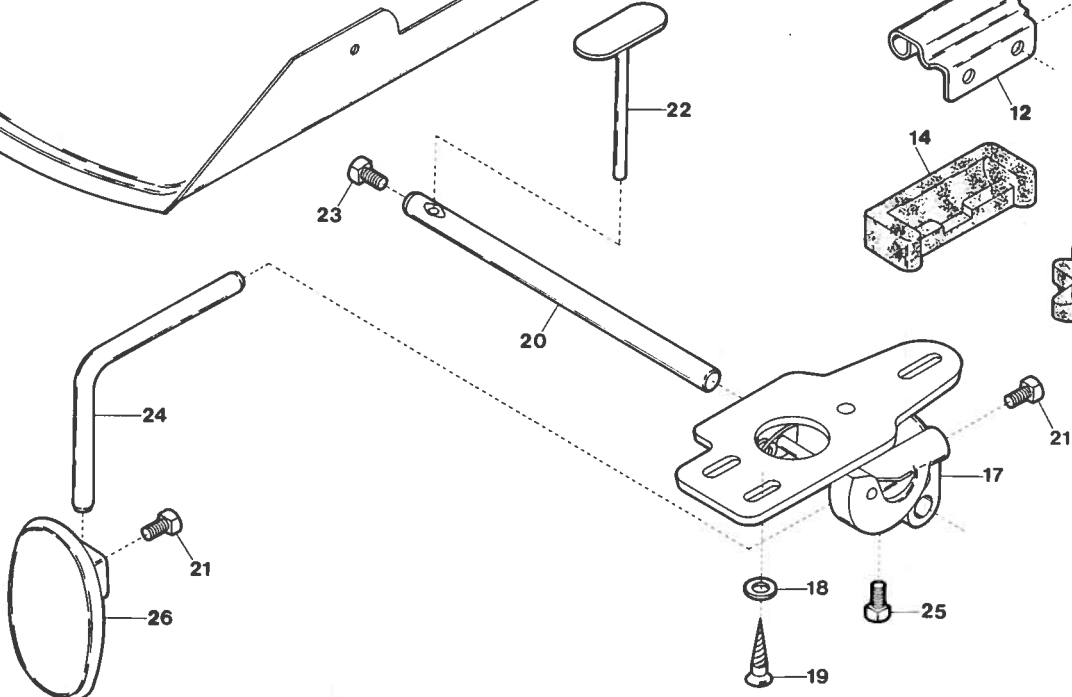

Ref. No.	Parts No.	Description	品名	Amt. Req.
1	77540	Thread Stand, Complete Set	糸立台(組)	1
2		Screw for 77540	糸立台(組)止ネジ	3
3	99034	Universal Bobbin Winder, Complete Set	糸巻機(組)	1
4	513	Washer for 99034	ワッシャ	2
5	8077	Screw for 99034	糸巻機(組)止ネジ	2
6	75817	Belt Cover	ベルトカバー	1
7	75188	Belt Cover Pole	ベルトカバーポール	2
8	4476	Screw for 75817	ベルトカバー止ネジ	2
9	75189	Belt Cover Stay	ベルトカバー支エ	1
10	554	Washer for 75817, 75189	ワッシャ	2
11	9150	Screw for 75817, 75189	止ネジ	2
12	75200	Frame Hinge	ヒンジ	2
13	8180	Screw for 75200	ヒンジ止ネジ	4
14	60028	Rubber Hinge	ヒンジゴム	2
15	75199	Rubber Cushion	ゴム座	2
16	99037	Oil Receiver	油受ケ	1
17	99040	Knee Press Shank Bracket	ニープレスフレーム	1
18	512	Washer for 99040	ワッシャ	3
19		Screw for 99040	ニープレスフレーム止ネジ	3
20	99038	Knee Press Shaft	ニープレスシャフト	1
21	8081	Screw for 99038, 99042	止ネジ	2
22	99039	Knee Lifter Plunger	ニープレスピン	1
23	8072	Screw for 99039	ニープレスピン止ネジ	1
24	99041	Knee Press Shank	ニープレスシャック	1
25	8082	Screw for 99041	ニープレスシャック止ネジ	1
26	99042	Knee Press Plate	ニープレスプレート	1