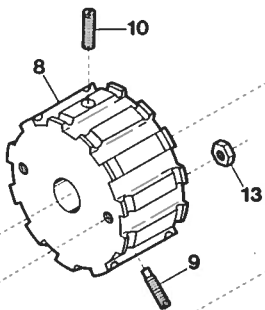

Illustration of this Parts Book is based on the Model DP-2.  
このパーツブックはDP-2を基本モデルにしてイラストを作成しております。

Ref. No.	Parts No.	Description	品名	Amt. Req.
1	76600	Machine Frame	アームベッド(組)	1
2	75020	Upper Shaft Bushing (Large)	大ブッシュ	1
3	8021	Screw for 75020	大ブッシュ止ネジ	1
4	75024	Oil Wick for 75020	油芯(海綿)	1
5	75022	Upper Shaft Bushing (Small)	小ブッシュ	1
6	8062	Screw for 75022, 75061	止ネジ	2
7	75061	Presser Bar Bushing	押工棒ブッシュ	1
8	75014	Face Plate Positioning Pin	面板位置決めピン	1
9	75012	Face Plate	面板	1
10	8013	Screw for 75012	面板止ネジ	1
11	75170	Tension Release Plunger	糸緩め押し棒	1
12	75042	Take-up Lever Oiling Felt	フェルト	1
13	8043	Screw for 75042, 75166, 75181	止ネジ	3
14	75006	Seal Plug	詰栓	1
15		Oil Wick for 75022	油芯	1
16	75156	Thread Guide	糸道棒	1
17	75005	Top Cover	上蓋	1
18	8006	Screw for 75005	上蓋止ネジ	1
19	559	Spring Washer for 75005	スプリングワッシャー	1
20	75008	Spool Holder Base	糸立棒台	1
21	8011	Screw for 75008	糸立棒台止ネジ	2
22	75009	Spool Holder Wire	糸立棒	1
23	8010	Screw for 75009	糸立棒止ネジ	1
24	75086	Needle Vibrator Cam Shaft Cover	丸蓋	1
25	8087	Screw for 75086	丸蓋止ネジ	4
26-1	75201	Model Plate for DP-2	型式板(DP-2)	1
26-2	75202	" for DP-3	〃(DP-3)	1
27	726	Rivet for Model Plate	止メ鋸	2
28	75157	Thread Eyelet	小調子糸道	1
29	75161	Thread Retainer Spring	小調子バネ	1
30	75160	Thread Retainer Spring Holder	小調子バネ受ケ	1
31	75158	Thread Retainer Stud	小調子ピン	1
32	8159	Screw for 75158	小調子ピン止ネジ	1
33	75166	Thread Controller Spring Stop	糸取りバネ調節輪	1
34	8162	Tension Post	糸調子棒	1
35	8163	Screw for 8162	糸調子棒止ネジ	1
36	75164	Thread Controller Spring	糸取りバネ	1
37	75167	Tension Disc	糸調子皿	2
38	75190	Tension Disc (Front)	糸調子フック	1
39	75169	Tension Release Washer	糸調子皿押工	1
40	75171	Tension Spring Holder	糸調子バネ受ケ	1
41	75172	Tension Spring	糸調子バネ	1
42	173	Nut for 75172	ナット	1
43	75054	Bed Plate	半月板	1
44	8055	Screw for 75054	半月板止ネジ	2
45	75056	Bed Slide Cover	滑り板	1
46	75057	Bed Slide Cover Spring	滑り板バネ	1
47	4237	Screw for 75057	滑り板バネ止ネジ	2
48	75181	Thread Guide (Large)	大糸掛ケ	1
49	75175	Thread Guide (Small)	小糸掛ケ	1
50	8176	Screw for 75175	小糸掛ケ止ネジ	1