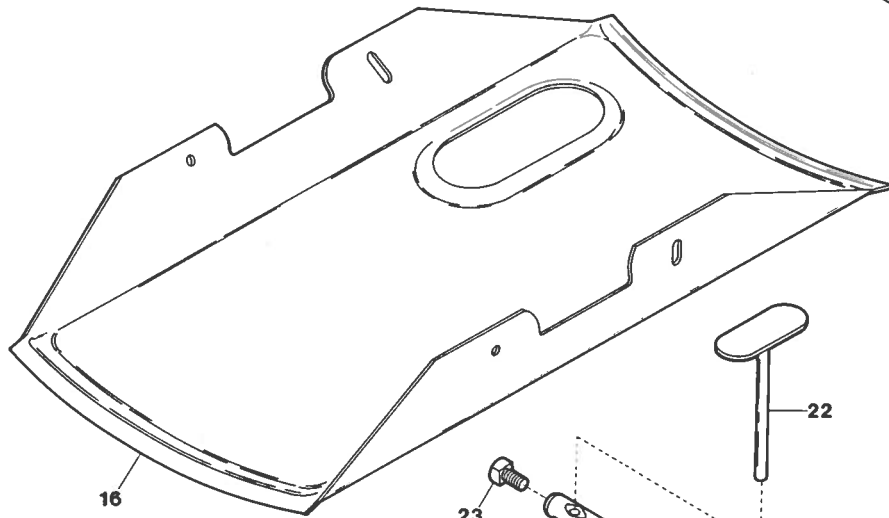

Ref. No.	Parts No.	Description	品名	Amt. Req.
1	77540	Thread Stand, Complete Set	糸立台(組)	1
2		Screw for 77540	糸立台(組)止ネジ	3
3	99034	Universal Bobbin Winder, Complete Set	糸巻機(組)	1
4	513	Washer for 99034	ワッシャ	2
5	8077	Screw for 99034	糸巻機(組)止ネジ	2
6	75817	Belt Cover	ベルトカバー	1
7	75188	Belt Cover Pole	ベルトカバーポール	2
8	4476	Screw for 75817	ベルトカバー止ネジ	2
9	75189	Belt Cover Stay	ベルトカバー支エ	1
10	554	Washer for 75817, 75189	ワッシャ	2
11	9150	Screw for 75817, 75189	止ネジ	2
12	75200	Frame Hinge	ヒンジ	2
13	8180	Screw for 75200	ヒンジ止ネジ	4
14	60028	Rubber Hinge	ヒンジゴム	2
15	75199	Rubber Cushion	ゴム座	2
16	99037	Oil Receiver	油受ケ	1
17	99040	Knee Press Shank Bracket	ニープレスフレーム	1
18	512	Washer for 99040	ワッシャ	3
19		Screw for 99040	ニープレスフレーム止ネジ	3
20	99038	Knee Press Shaft	ニープレスシャフト	1
21	8081	Screw for 99038, 99042	止ネジ	2
22	99039	Knee Lifter Plunger	ニープレスピン	1
23	8072	Screw for 99039	ニープレスピン止ネジ	1
24	99041	Knee Press Shank	ニープレスシャック	1
25	8082	Screw for 99041	ニープレスシャック止ネジ	1
26	99042	Knee Press Plate	ニープレスプレート	1