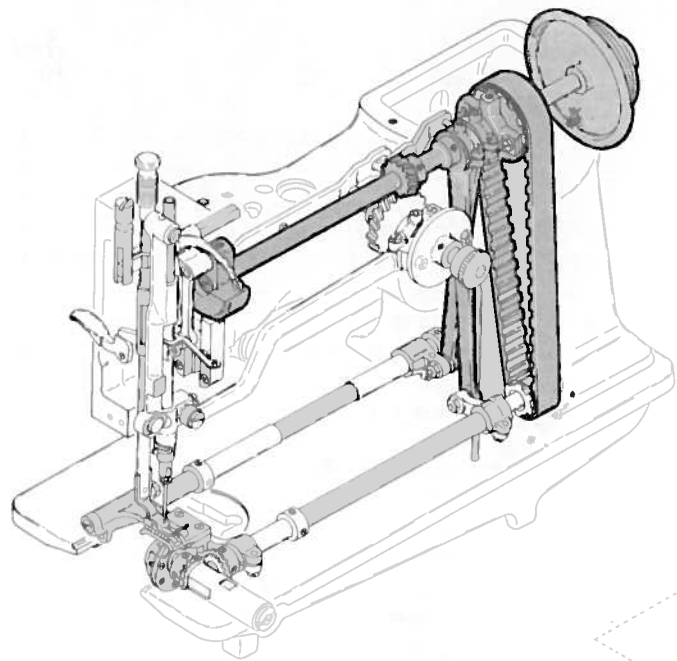

Illustration of this Parts Book is based on the Model DP-2.  
このパーツブックはDP-2を基本モデルにしてイラストを作成しております。

Ref. No.	Parts No.	Description	品名	Amt. Req.
1	76600	Machine Frame	アームベッド(組)	1
2	75020	Upper Shaft Bushing (Large)	大ブッシュ	1
3	8021	Screw for 75020	大ブッシュ止ネジ	1
4	75024	Oil Wick for 75020	油芯(海綿)	1
5	75022	Upper Shaft Bushing (Small)	小ブッシュ	1
6	8062	Screw for 75022, 75061	止ネジ	2
7	75061	Presser Bar Bushing	押工棒ブッシュ	1
8	75014	Face Plate Positioning Pin	面板位置決めピン	1
9	75012	Face Plate	面板	1
10	8013	Screw for 75012	面板止ネジ	1
11	75170	Tension Release Plunger	糸緩め押し棒	1
12	75042	Take-up Lever Oiling Felt	フェルト	1
13	8043	Screw for 75042, 75166, 75181	止ネジ	3
14	75006	Seal Plug	詰栓	1
15		Oil Wick for 75022	油芯	1
16	75156	Thread Guide	糸道棒	1
17	75005	Top Cover	上蓋	1
18	8006	Screw for 75005	上蓋止ネジ	1
19	559	Spring Washer for 75005	スプリングワッシャー	1
20	75008	Spool Holder Base	糸立棒台	1
21	8011	Screw for 75008	糸立棒台止ネジ	2
22	75009	Spool Holder Wire	糸立棒	1
23	8010	Screw for 75009	糸立棒止ネジ	1
24	75086	Needle Vibrator Cam Shaft Cover	丸蓋	1
25	8087	Screw for 75086	丸蓋止ネジ	4
26-1	75201	Model Plate for DP-2	型式板(DP-2)	1
26-2	75202	" for DP-3	〃(DP-3)	1
27	726	Rivet for Model Plate	止メ鋸	2
28	75157	Thread Eyelet	小調子糸道	1
29	75161	Thread Retainer Spring	小調子バネ	1
30	75160	Thread Retainer Spring Holder	小調子バネ受ケ	1
31	75158	Thread Retainer Stud	小調子ピン	1
32	8159	Screw for 75158	小調子ピン止ネジ	1
33	75166	Thread Controller Spring Stop	糸取りバネ調節輪	1
34	8162	Tension Post	糸調子棒	1
35	8163	Screw for 8162	糸調子棒止ネジ	1
36	75164	Thread Controller Spring	糸取りバネ	1
37	75167	Tension Disc	糸調子皿	2
38	75190	Tension Disc (Front)	糸調子フック	1
39	75169	Tension Release Washer	糸調子皿押工	1
40	75171	Tension Spring Holder	糸調子バネ受ケ	1
41	75172	Tension Spring	糸調子バネ	1
42	173	Nut for 75172	ナット	1
43	75054	Bed Plate	半月板	1
44	8055	Screw for 75054	半月板止ネジ	2
45	75056	Bed Slide Cover	滑り板	1
46	75057	Bed Slide Cover Spring	滑り板バネ	1
47	4237	Screw for 75057	滑り板バネ止ネジ	2
48	75181	Thread Guide (Large)	大糸掛ケ	1
49	75175	Thread Guide (Small)	小糸掛ケ	1
50	8176	Screw for 75175	小糸掛ケ止ネジ	1