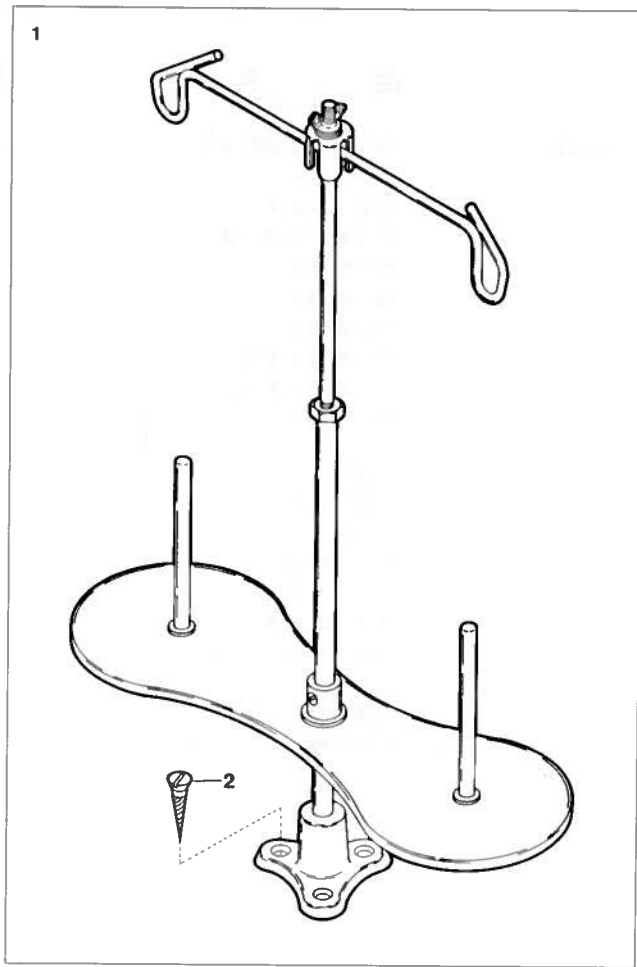

Ref. No.	Parts No.	Description	品名	Amt. Req.
1	77540	Thread Stand, Complete Set	糸立台(組)	1
2		Screw for 77540	糸立台(組)止ネジ	3
3	99034	Universal Bobbin Winder, Complete Set	糸巻機(組)	1
4	513	Washer for 99034	ワッシャ	2
5	8077	Screw for 99034	糸巻機(組)止ネジ	2
6	75817	Belt Cover	ベルトカバー	1
7	75188	Belt Cover Pole	ベルトカバーポール	2
8	4476	Screw for 75817	ベルトカバー止ネジ	2
9	75189	Belt Cover Stay	ベルトカバー支エ	1
10	554	Washer for 75817, 75189	ワッシャ	2
11	9150	Screw for 75817, 75189	止ネジ	2
12	75200	Frame Hinge	ヒンジ	2
13	8180	Screw for 75200	ヒンジ止ネジ	4
14	60028	Rubber Hinge	ヒンジゴム	2
15	75199	Rubber Cushion	ゴム座	2
16	99037	Oil Receiver	油受ケ	1
17	99040	Knee Press Shank Bracket	ニープレスフレーム	1
18	512	Washer for 99040	ワッシャ	3
19		Screw for 99040	ニープレスフレーム止ネジ	3
20	99038	Knee Press Shaft	ニープレスシャフト	1
21	8081	Screw for 99038, 99042	止ネジ	2
22	99039	Knee Lifter Plunger	ニープレスピン	1
23	8072	Screw for 99039	ニープレスピン止ネジ	1
24	99041	Knee Press Shank	ニープレスシャック	1
25	8082	Screw for 99041	ニープレスシャック止ネジ	1
26	99042	Knee Press Plate	ニープレスプレート	1