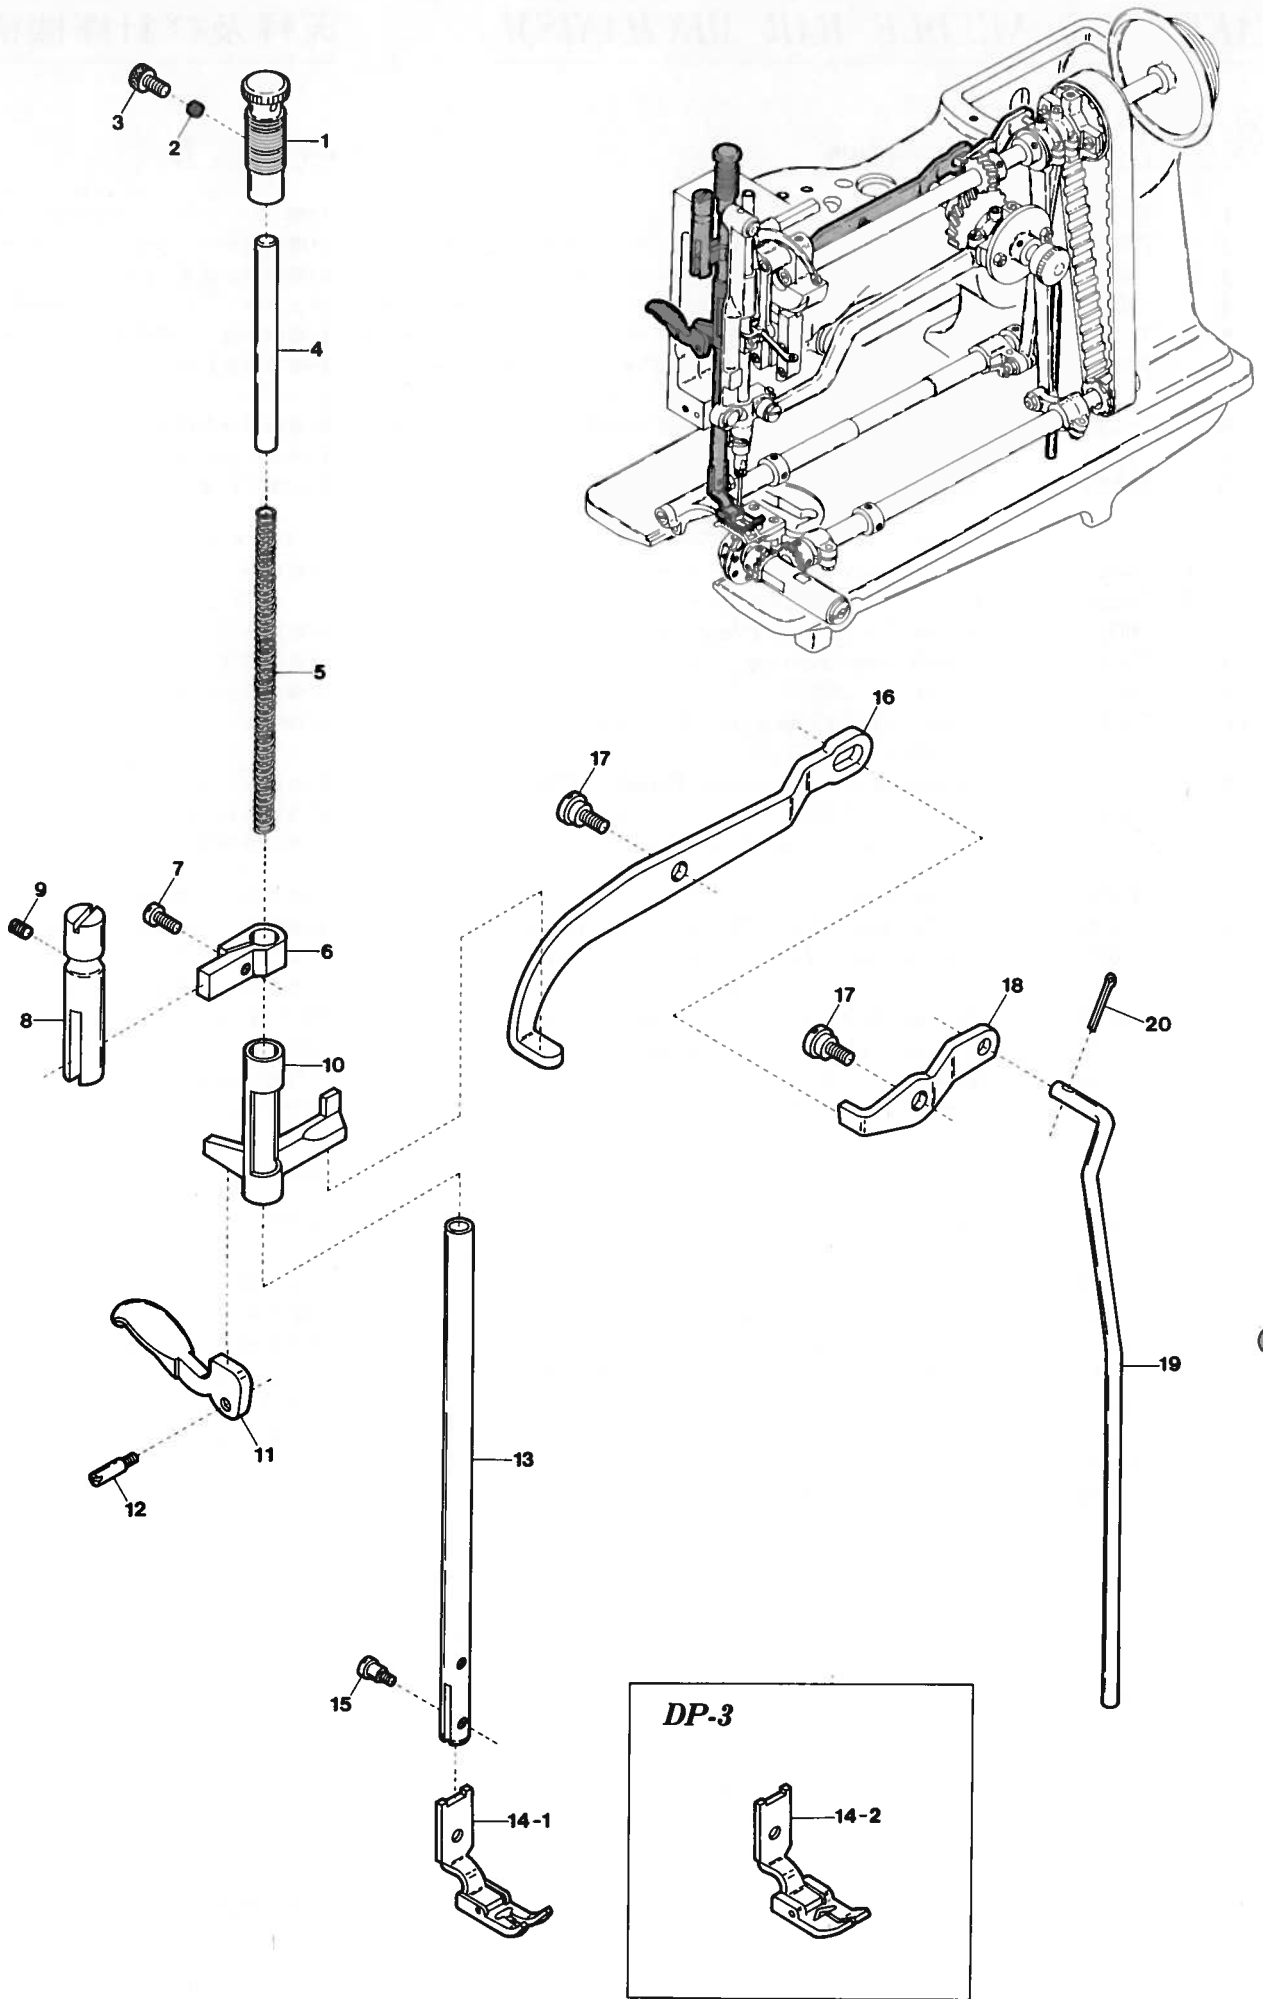

Ref. No.	Parts No.	Description	品名	Amt. Req.
1	8060	Adjusting Screw for Presser Bar Spring	押工棒バネ調節ネジ	1
2	75072	Fiber Packing for 8060	ファイバー	1
3	8071	Screw for 8060	調節ネジ止ネジ	1
4	75069	Presser Bar Spring Press Bar	押工棒バネ押シ棒	1
5	75070	Presser Bar Spring	押工棒バネ	1
6	75063	Presser Bar Connecting Bracket	押工棒抱キ	1
7	4435	Screw for 75063	押工棒抱キ止ネジ	1
8	75073	Presser Bar Connecting Bracket Guide	押工棒抱キ案内	1
9	8062	Screw for 75073	押工棒抱キ案内止ネジ	1
10	75065	Presser Bar Lifter	押工棒揚ゲ	1
11	75074	Presser Bar Lifter	手揚ゲ	1
12	8075	Screw for 75074	手揚ゲ止ネジ	1
13	75059	Presser Bar	押工棒	1
14-1	75067	Presser Foot Unit for DP-2	押工(組)(DP-2)	1
14-2	76310	" " for DP-3	" (DP-3)	1
15	8068	Screw for 75067, 76310	押工(組)止ネジ	1
16	75077	Presser Bar Knee Lifter (Large)	膝揚ゲ(大)	1
17	8079	Screw for 75077, 75078	止ネジ	2
18	75078	Presser Bar Knee Lifter (Small)	膝揚ゲ(小)	1
19	75080	Presser Bar Knee Lifting Rod	膝揚ゲ棒	1
20	75081	Colter Pin	割りピン	1