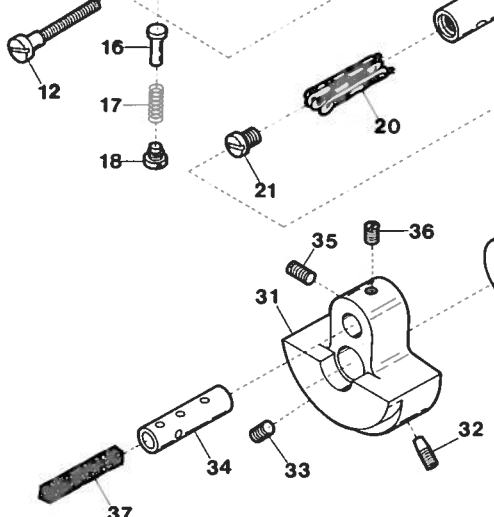

Illustration of this Parts Book is based on the Model DP-2.  
このパーツブックはDP-2を基本モデルにしてイラストを作成しております。

Ref. No.	Parts No.	Description	品名	Amt. Req.
1	76600	Machine Frame	アームベッド(組)	1
2	75020	Upper Shaft Bushing (Large)	大ブッシュ	1
3	8021	Screw for 75020	大ブッシュ止ネジ	1
4	75024	Oil Wick for 75020	油芯(海綿)	1
5	75022	Upper Shaft Bushing (Small)	小ブッシュ	1
6	8062	Screw for 75022, 75061	止ネジ	2
7	75061	Presser Bar Bushing	押工棒ブッシュ	1
8	75014	Face Plate Positioning Pin	面板位置決めピン	1
9	75012	Face Plate	面板	1
10	8013	Screw for 75012	面板止ネジ	1
11	75170	Tension Release Plunger	糸緩め押し棒	1
12	75042	Take-up Lever Oiling Felt	フェルト	1
13	8043	Screw for 75042, 75166, 75181	止ネジ	3
14	75006	Seal Plug	詰栓	1
15		Oil Wick for 75022	油芯	1
16	75156	Thread Guide	糸道棒	1
17	75005	Top Cover	上蓋	1
18	8006	Screw for 75005	上蓋止ネジ	1
19	559	Spring Washer for 75005	スプリングワッシャー	1
20	75008	Spool Holder Base	糸立棒台	1
21	8011	Screw for 75008	糸立棒台止ネジ	2
22	75009	Spool Holder Wire	糸立棒	1
23	8010	Screw for 75009	糸立棒止ネジ	1
24	75086	Needle Vibrator Cam Shaft Cover	丸蓋	1
25	8087	Screw for 75086	丸蓋止ネジ	4
26-1	75201	Model Plate for DP-2	型式板(DP-2)	1
26-2	75202	" for DP-3	〃(DP-3)	1
27	726	Rivet for Model Plate	止メ鋸	2
28	75157	Thread Eyelet	小調子糸道	1
29	75161	Thread Retainer Spring	小調子バネ	1
30	75160	Thread Retainer Spring Holder	小調子バネ受ケ	1
31	75158	Thread Retainer Stud	小調子ピン	1
32	8159	Screw for 75158	小調子ピン止ネジ	1
33	75166	Thread Controller Spring Stop	糸取りバネ調節輪	1
34	8162	Tension Post	糸調子棒	1
35	8163	Screw for 8162	糸調子棒止ネジ	1
36	75164	Thread Controller Spring	糸取りバネ	1
37	75167	Tension Disc	糸調子皿	2
38	75190	Tension Disc (Front)	糸調子フック	1
39	75169	Tension Release Washer	糸調子皿押工	1
40	75171	Tension Spring Holder	糸調子バネ受ケ	1
41	75172	Tension Spring	糸調子バネ	1
42	173	Nut for 75172	ナット	1
43	75054	Bed Plate	半月板	1
44	8055	Screw for 75054	半月板止ネジ	2
45	75056	Bed Slide Cover	滑り板	1
46	75057	Bed Slide Cover Spring	滑り板バネ	1
47	4237	Screw for 75057	滑り板バネ止ネジ	2
48	75181	Thread Guide (Large)	大糸掛ケ	1
49	75175	Thread Guide (Small)	小糸掛ケ	1
50	8176	Screw for 75175	小糸掛ケ止ネジ	1