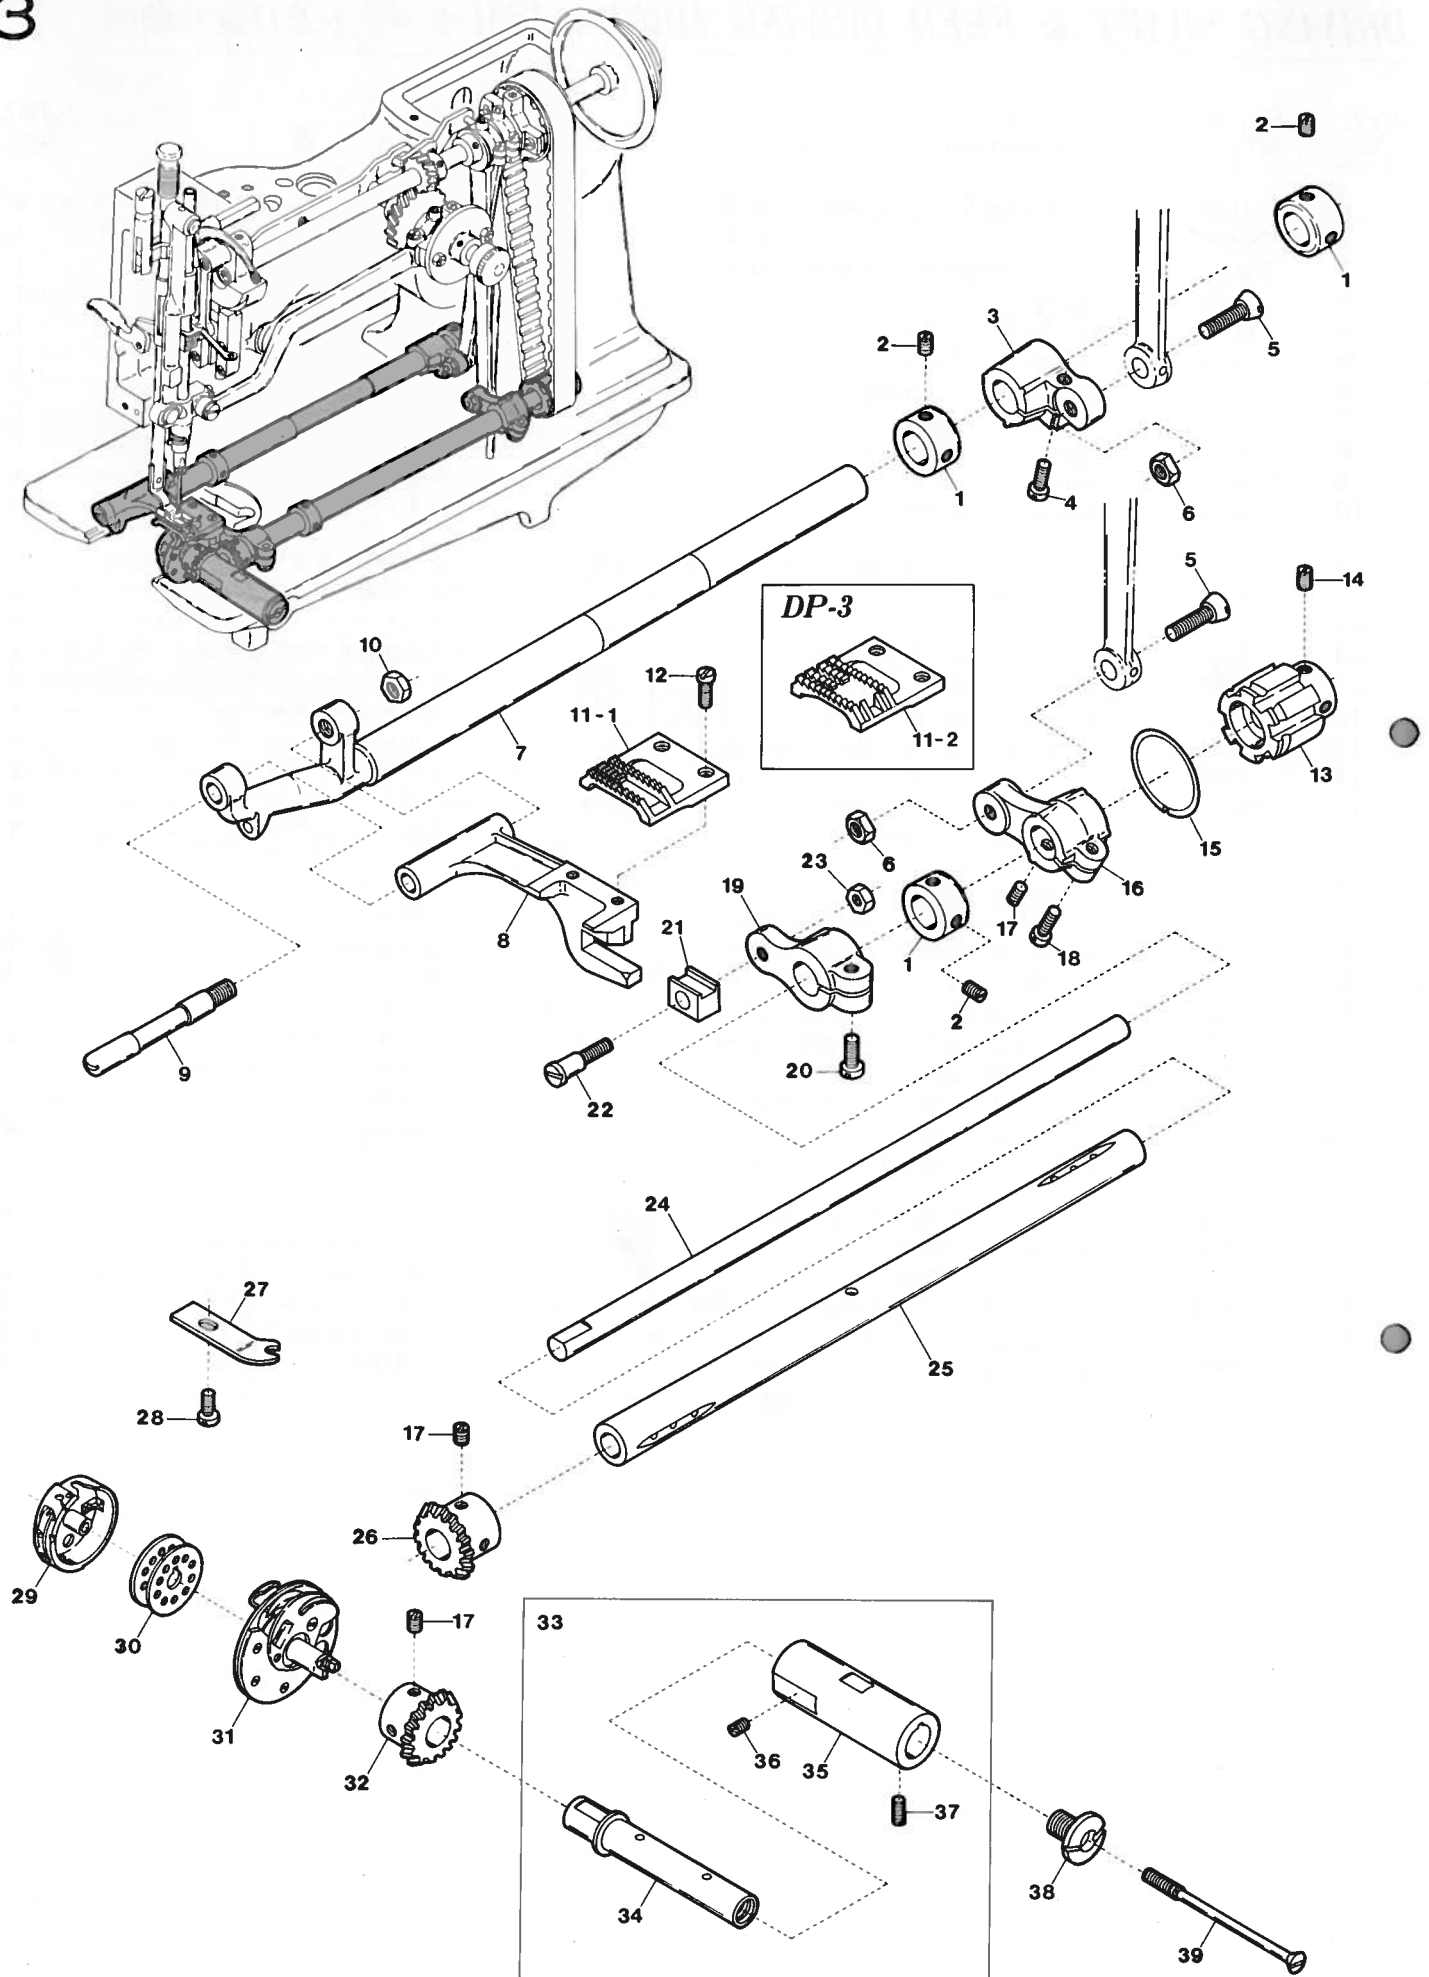

Ref. No.	Parts No.	Description	品 名	Amt. Req.
1	75139	Collar for 75136, 75150	カラー	3
2	8036	Screw for 75139	カラー止ネジ	6
3	75137	Feed Driving Connection Lever	水平送り腕	1
4	8138	Screw for 75137	水平送り腕止ネジ	1
5	8134	Screw for 75137, 75148	止ネジ	2
6	135	Nut for 75137, 75148	ナット	2
7	75136	Feed Driving Rocker Shaft	水平送り軸	1
8	75142	Feed Bar	送り台	1
9	75140	Feed Bar Shaft	送り台軸	1
10	141	Nut for 75140	ナット	1
11-1	75143	Feed Dog (DP-2)	送り(DP-2)	1
11-2	76308	" (DP-3)	◇(DP-3)	1
12	8144	Screw for Feed Dog	送り止ネジ	1
13	75117	Lower Shaft Sprocket	ベルトプーリ(小)	1
14	8099	Screw for 75117	ベルトプーリ(小)止ネジ	3
15	75118	Ring Spring (Small)	リング(小)	1
16	75148	Feed Lifting Connection Lever	上下送り腕	1
17	8182	Screw for 75148, 75120, 75124	止ネジ	5
18	8149	Screw for 75148	上下送り腕止ネジ	1
19	75151	Feed Bar Slide Block Lever	角駒腕	1
20	8152	Screw for 75151	角駒腕止ネジ	1
21	75153	Feed Bar Slide Block	角駒	1
22	8154	Screw for 75153	角駒止ネジ	1
23	155	Nut for 75153	ナット	1
24	75116	Hook Driving Bevel Pinion Shaft	下軸	1
25	75150	Feed Lifting Connection	上下送り軸	1
26	75120	Hook Driving Bevel Pinion	下軸傘歯車	1
27	75130	Hook Locking Plate	釜回り止メ	1
28	8131	Screw for 75130	釜回り止メ止ネジ	1
29	75128	Bobbin Case	ボビンケース	1
30	75129	Bobbin	ボビン	1
31	75126	Hook	釜	1
32	75124	Hook Shaft Bevel Gear	釜軸傘歯車	1
33	75114	Hook Shaft Bushing, Complete Set	釜軸ブッシュ(組)	1
34	75123	Hook Shaft	釜軸	1
35	75121	Hook Shaft Bushing	釜軸ブッシュ	1
36	8122	Screw for 75121	釜軸ブッシュ止ネジ	1
37	8033	Screw for 75121	釜軸ブッシュ止ネジ	1
38	8125	Screw for 75123	釜軸止ネジ	1
39	8127	Screw for 75126	釜止ネジ	1