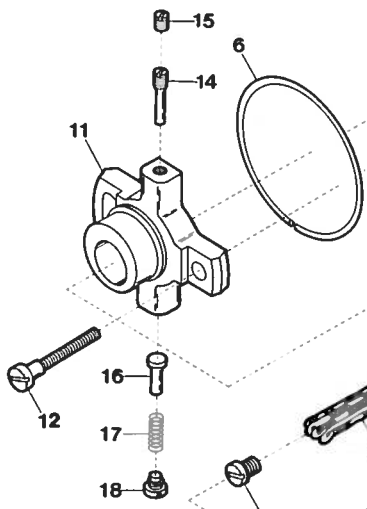

Illustration of this Parts Book is based on the Model DP-2.  
このパーツブックはDP-2を基本モデルにしてイラストを作成しております。

Ref. No.	Parts No.	Description	品名	Amt. Req.
1	76600	Machine Frame	アームベッド(組)	1
2	75020	Upper Shaft Bushing (Large)	大ブッシュ	1
3	8021	Screw for 75020	大ブッシュ止ネジ	1
4	75024	Oil Wick for 75020	油芯(海綿)	1
5	75022	Upper Shaft Bushing (Small)	小ブッシュ	1
6	8062	Screw for 75022, 75061	止ネジ	2
7	75061	Presser Bar Bushing	押工棒ブッシュ	1
8	75014	Face Plate Positioning Pin	面板位置決めピン	1
9	75012	Face Plate	面板	1
10	8013	Screw for 75012	面板止ネジ	1
11	75170	Tension Release Plunger	糸緩め押し棒	1
12	75042	Take-up Lever Oiling Felt	フェルト	1
13	8043	Screw for 75042, 75166, 75181	止ネジ	3
14	75006	Seal Plug	詰栓	1
15		Oil Wick for 75022	油芯	1
16	75156	Thread Guide	糸道棒	1
17	75005	Top Cover	上蓋	1
18	8006	Screw for 75005	上蓋止ネジ	1
19	559	Spring Washer for 75005	スプリングワッシャー	1
20	75008	Spool Holder Base	糸立棒台	1
21	8011	Screw for 75008	糸立棒台止ネジ	2
22	75009	Spool Holder Wire	糸立棒	1
23	8010	Screw for 75009	糸立棒止ネジ	1
24	75086	Needle Vibrator Cam Shaft Cover	丸蓋	1
25	8087	Screw for 75086	丸蓋止ネジ	4
26-1	75201	Model Plate for DP-2	型式板(DP-2)	1
26-2	75202	" for DP-3	〃(DP-3)	1
27	726	Rivet for Model Plate	止メ鋸	2
28	75157	Thread Eyelet	小調子糸道	1
29	75161	Thread Retainer Spring	小調子バネ	1
30	75160	Thread Retainer Spring Holder	小調子バネ受ケ	1
31	75158	Thread Retainer Stud	小調子ピン	1
32	8159	Screw for 75158	小調子ピン止ネジ	1
33	75166	Thread Controller Spring Stop	糸取りバネ調節輪	1
34	8162	Tension Post	糸調子棒	1
35	8163	Screw for 8162	糸調子棒止ネジ	1
36	75164	Thread Controller Spring	糸取りバネ	1
37	75167	Tension Disc	糸調子皿	2
38	75190	Tension Disc (Front)	糸調子フック	1
39	75169	Tension Release Washer	糸調子皿押工	1
40	75171	Tension Spring Holder	糸調子バネ受ケ	1
41	75172	Tension Spring	糸調子バネ	1
42	173	Nut for 75172	ナット	1
43	75054	Bed Plate	半月板	1
44	8055	Screw for 75054	半月板止ネジ	2
45	75056	Bed Slide Cover	滑り板	1
46	75057	Bed Slide Cover Spring	滑り板バネ	1
47	4237	Screw for 75057	滑り板バネ止ネジ	2
48	75181	Thread Guide (Large)	大糸掛ケ	1
49	75175	Thread Guide (Small)	小糸掛ケ	1
50	8176	Screw for 75175	小糸掛ケ止ネジ	1