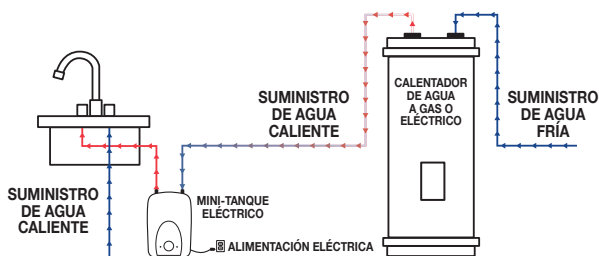

Nadie quiere derrochar agua mientras espera que salga el agua caliente, especialmente en un día frío en el baño o la cocina. Ahora, el Mini-tanque EcoSmart se puede instalar fácilmente para solucionar ese problema. Ahorre agua eliminando la espera hasta que el agua caliente llegue al grifo. Simplemente empalme en la línea de agua e instale el calentador directamente en el lavabo o fregadero. No hay necesidad de costosas bombas y líneas de recirculación. Y cuando quiera eliminar la espera para tener agua caliente pero necesite más volumen, instale el calentador en línea con una fuente más grande de agua caliente, como un calentador sin tanque o un termotanque. Liviana y compacta, esta unidad se conecta a un tomacorriente estándar de 110 voltios.

ESPECIFICACIONES

Modelo Núm.	ECO MINI 1	ECO MINI 2.5	ECO MINI 4	ECO MINI 6
Galones	1.6	2.6	3.8	6.1
kW	1.44	1.44	1.44	1.44
Voltaje	120	120	120	120
AMP	12	12	12	12
Accesorios	NPT de 1/2" en parte superior de la unidad	NPT de 1/2" en parte superior de la unidad	NPT de 1/2" en parte superior de la unidad	NPT de 3/4" en parte superior de la unidad
Medidas (A x B x C)	9.63" x 15.39" x 9.71"	10.94" x 17" x 10.91"	12.65" x 18.24" x 12.28"	14.19" x 20.83" x 13.86"
Peso	13.9 lb	17.6 lb	21 lb	27.1 lb
* Tiempo de Recuperación	8 minutos	15 minutos	24 minutos	37 minutos
Garantía	6 años limitada para filtraciones/2 años para piezas			

* El tiempo de recuperación se basa en un aumento de temperatura de 60°F.

EJEMPLOS DE APLICACIONES DE CALEFACCIÓN

En punto de uso, autónoma

En punto de uso, autónoma, múltiples artefactos

Economizador autónomo desde sistema central de calefacción