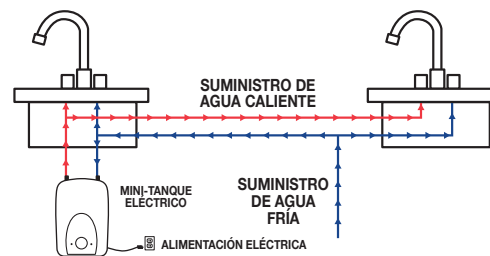

En punto de uso, autónoma, múltiples artefactos