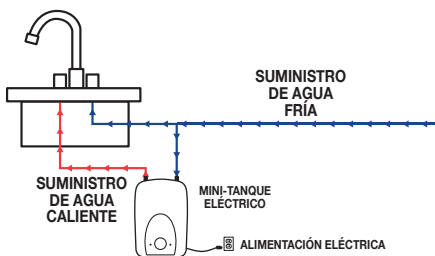

EJEMPLOS DE APLICACIONES DE CALEFACCIÓN

En punto de uso, autónoma