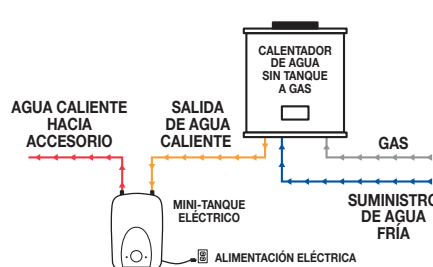

Cura para la aplicación sin tanque a gas "sándwich de agua fría"