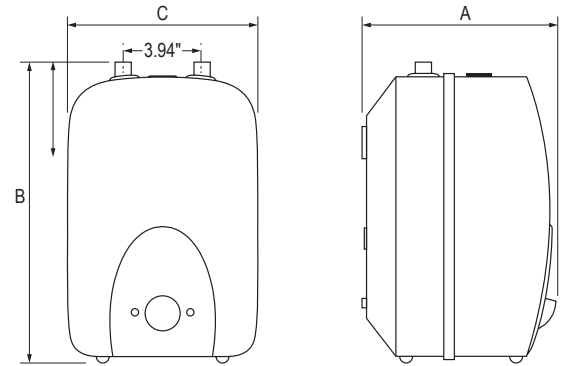

Nadie quiere derrochar agua mientras espera que salga el agua caliente, especialmente en un día frío en el baño o la cocina. Ahora, el Mini-tanque EcoSmart se puede instalar fácilmente para solucionar ese problema. Ahorre agua eliminando la espera hasta que el agua caliente llegue al grifo. Simplemente empalme en la línea de agua e instale el calentador directamente en el lavabo o fregadero. No hay necesidad de costosas bombas y líneas de recirculación. Y cuando quiera eliminar la espera para tener agua caliente pero necesite más volumen, instale el calentador en línea con una fuente más grande de agua caliente, como un calentador sin tanque o un termotanque. Liviana y compacta, esta unidad se conecta a un tomacorriente estándar de 110 voltios.

ESPECIFICACIONES

Modelo Núm.	ECO MINI 1	ECO MINI 2.5	ECO MINI 4	ECO MINI 6
Galones	1.6	2.6	3.8	6.1
kW	1.44	1.44	1.44	1.44
Voltaje	120	120	120	120
AMP	12	12	12	12
Accesorios	NPT de 1/2" en parte superior de la unidad	NPT de 1/2" en parte superior de la unidad	NPT de 1/2" en parte superior de la unidad	NPT de 3/4" en parte superior de la unidad
Medidas (A x B x C)	9.63" x 15.39" x 9.71"	10.94" x 17" x 10.91"	12.65" x 18.24" x 12.28"	14.19" x 20.83" x 13.86"
Peso	13.9 lb	17.6 lb	21 lb	27.1 lb
* Tiempo de Recuperación	8 minutos	15 minutos	24 minutos	37 minutos
Garantía	6 años limitada para filtraciones/2 años para piezas			