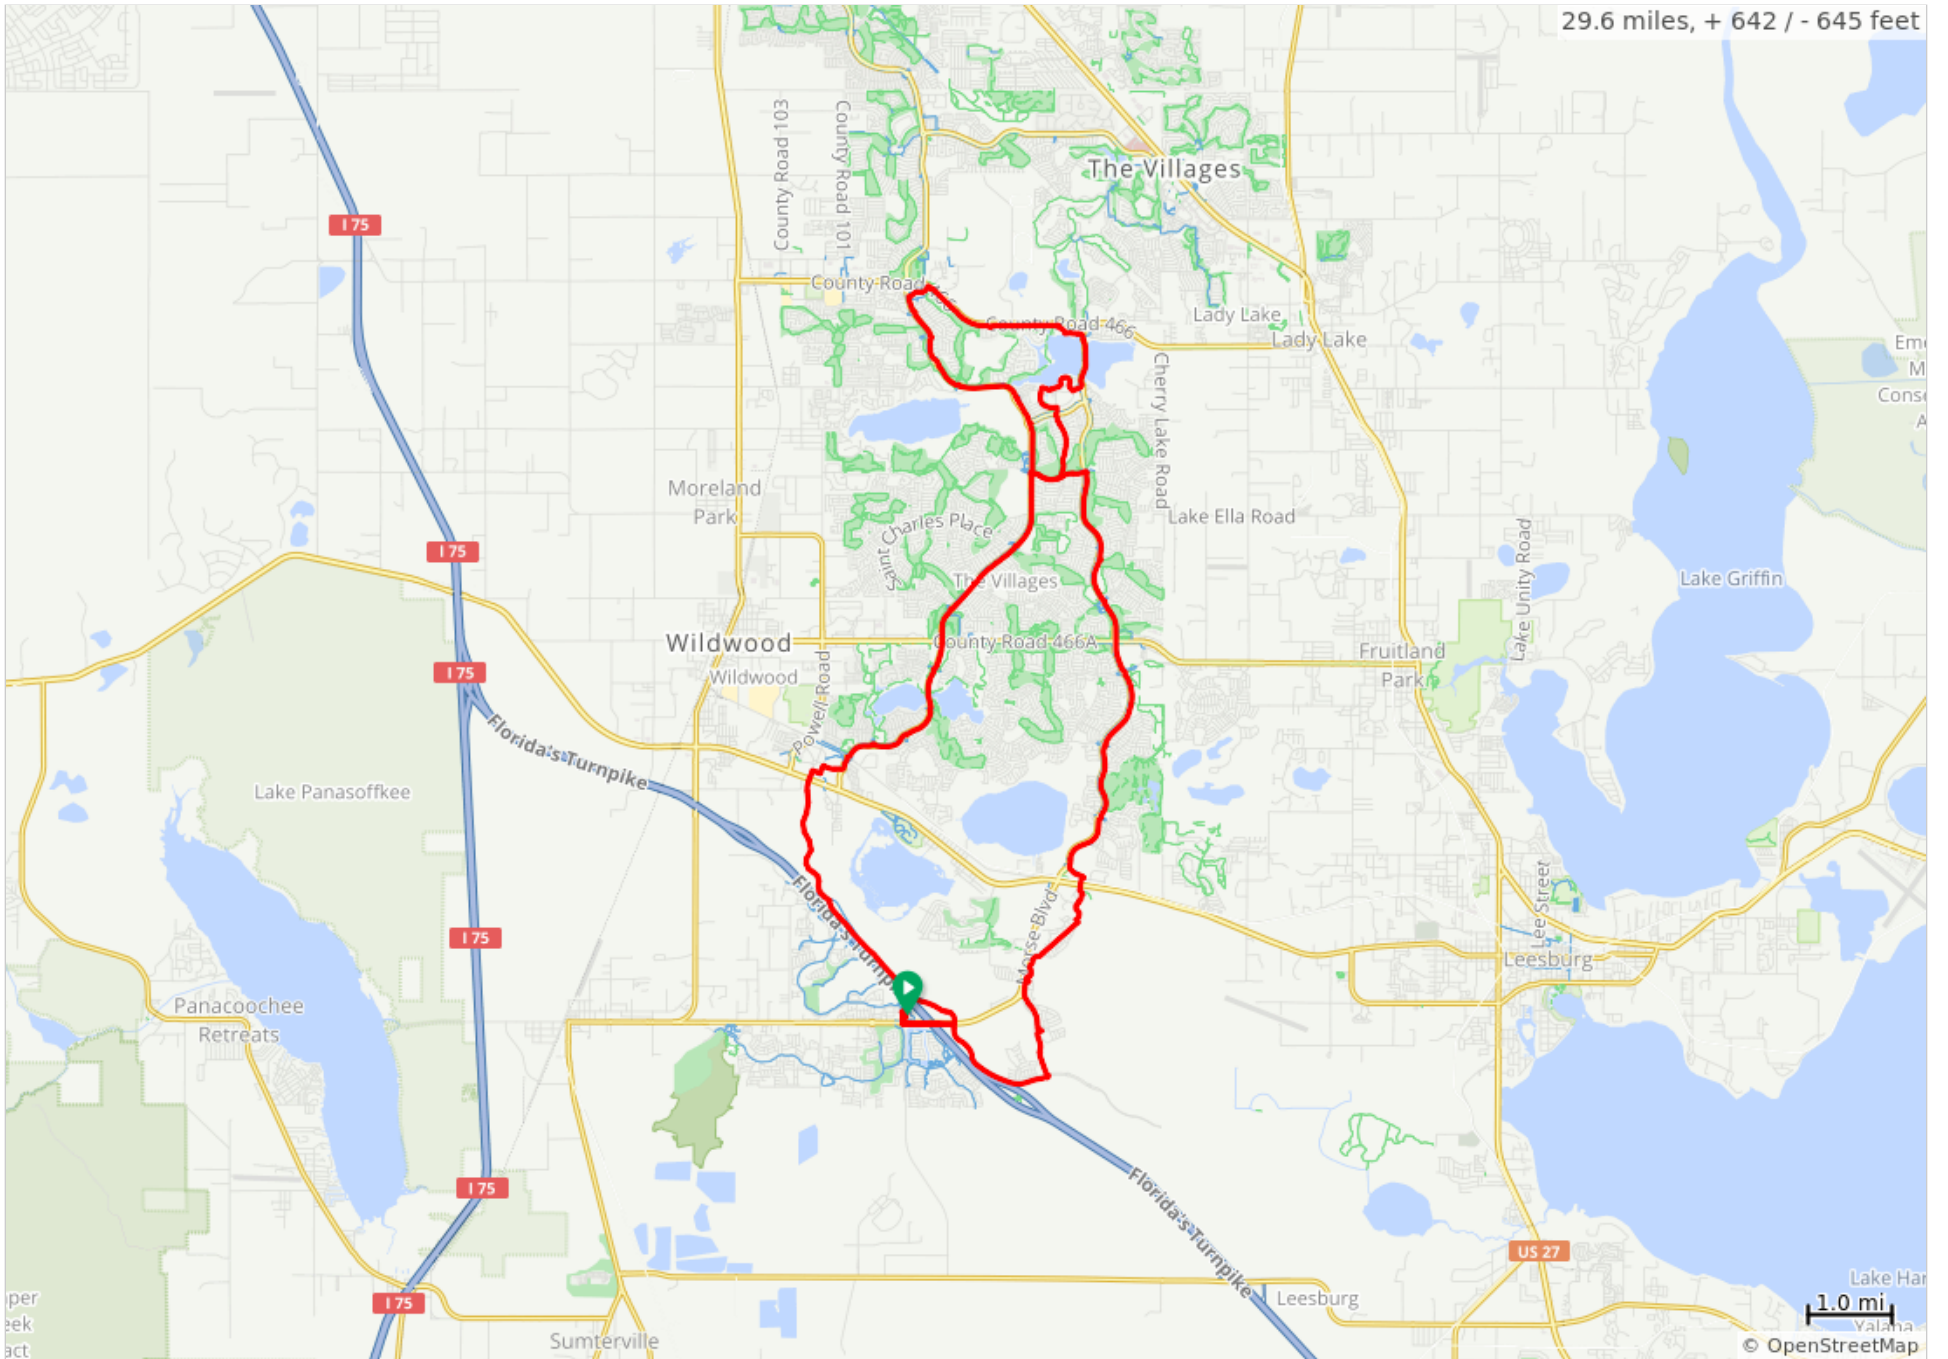

306-30 Lake Sumter 30

29.6 miles, + 642 / - 645 feet

per
ek
act