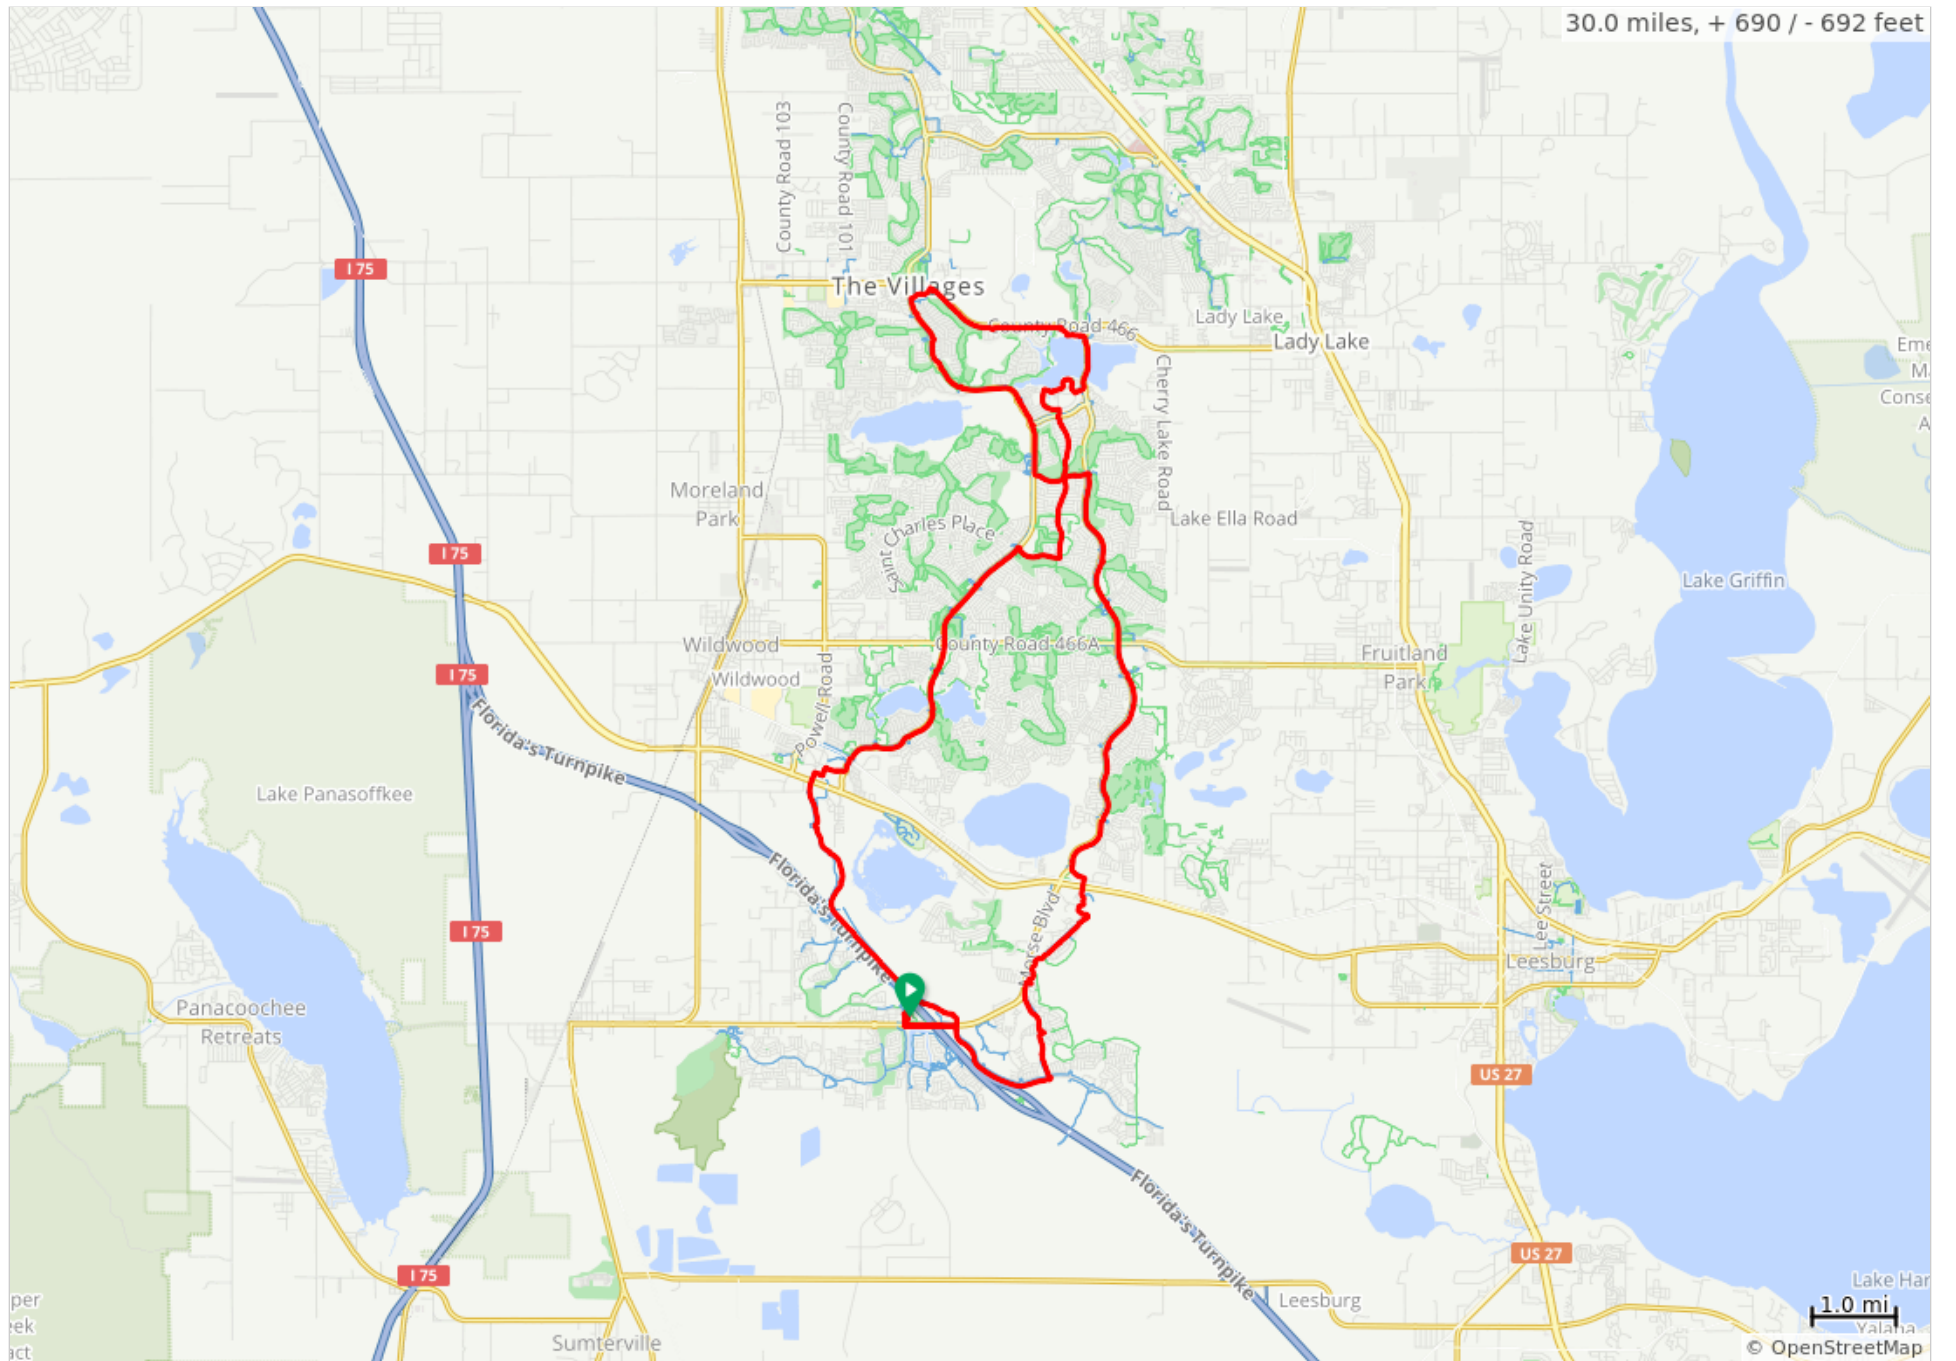

306-30 Lake Sumter 30

30.0 miles, + 690 / - 692 feet

per
rek
act