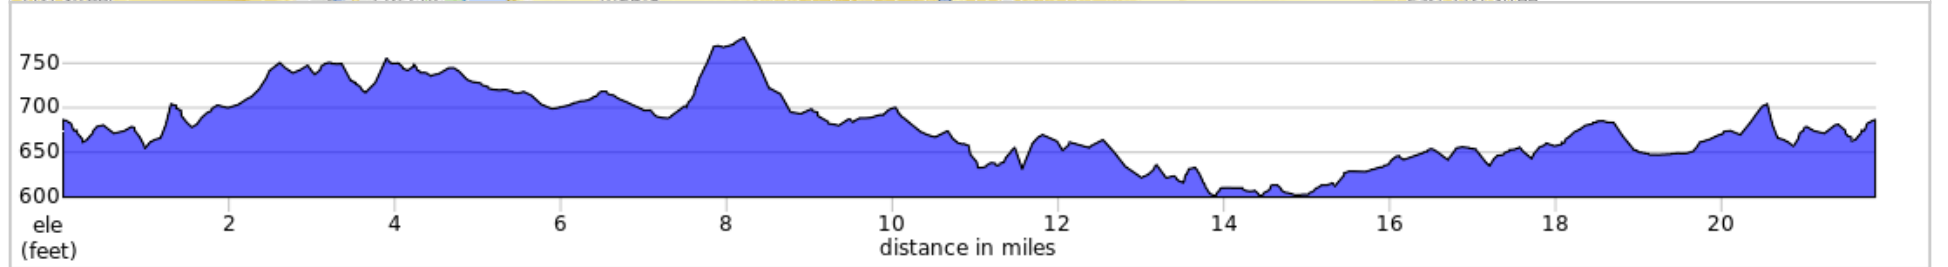

Lasagna Ride 2018

21.9 miles, + 638 / - 637 feet

Lasagna Ride 2018

Num	Dist	Prev	Type	Next
1.	0.0	0.0	📍	0.2
2.	0.2	0.2	←	0.1
3.	0.4	0.1	→	1.0
4.	1.4	1.0	←	2.1
5.	3.5	2.1	→	0.1
6.	3.5	0.1	←	0.4
7.	3.9	0.4	→	0.0
8.	4.0	0.0	←	2.4
9.	6.4	2.4	→	0.3
10.	6.7	0.3	←	0.4
11.	7.0	0.4	→	0.3
12.	7.3	0.3	→	1.7
13.	9.0	1.7	→	0.2
14.	9.2	0.2	←	0.2
15.	9.5	0.2	→	0.6
16.	10.1	0.6	↑	1.1
17.	11.2	1.1	←	0.1
18.	11.3	0.1	→	3.4
19.	14.6	3.4	→	0.6
20.	15.3	0.6	←	0.0
21.	15.3	0.0	←	0.1
22.	15.5	0.1	→	1.0
23.	16.5	1.0	←	0.2
24.	16.7	0.2	→	0.3
25.	17.0	0.3	←	0.0
26.	17.0	0.0	→	0.4
27.	17.4	0.4	←	0.4
28.	17.9	0.4	→	0.2
29.	18.1	0.2	←	0.4
30.	18.5	0.4	→	0.2
31.	18.7	0.2	←	0.2
32.	18.9	0.2	→	0.1
33.	19.0	0.1	←	0.1
34.	19.0	0.1	→	0.0

19.0 miles. +515/-550 feet

Num	Dist	Prev	Type	Next
35.	19.1	0.0	←	2.4
36.	21.5	2.4	←	0.1
37.	21.6	0.1	→	0.2
38.	21.9	0.2	📍	0.0

2.8 miles. +99/-62 feet