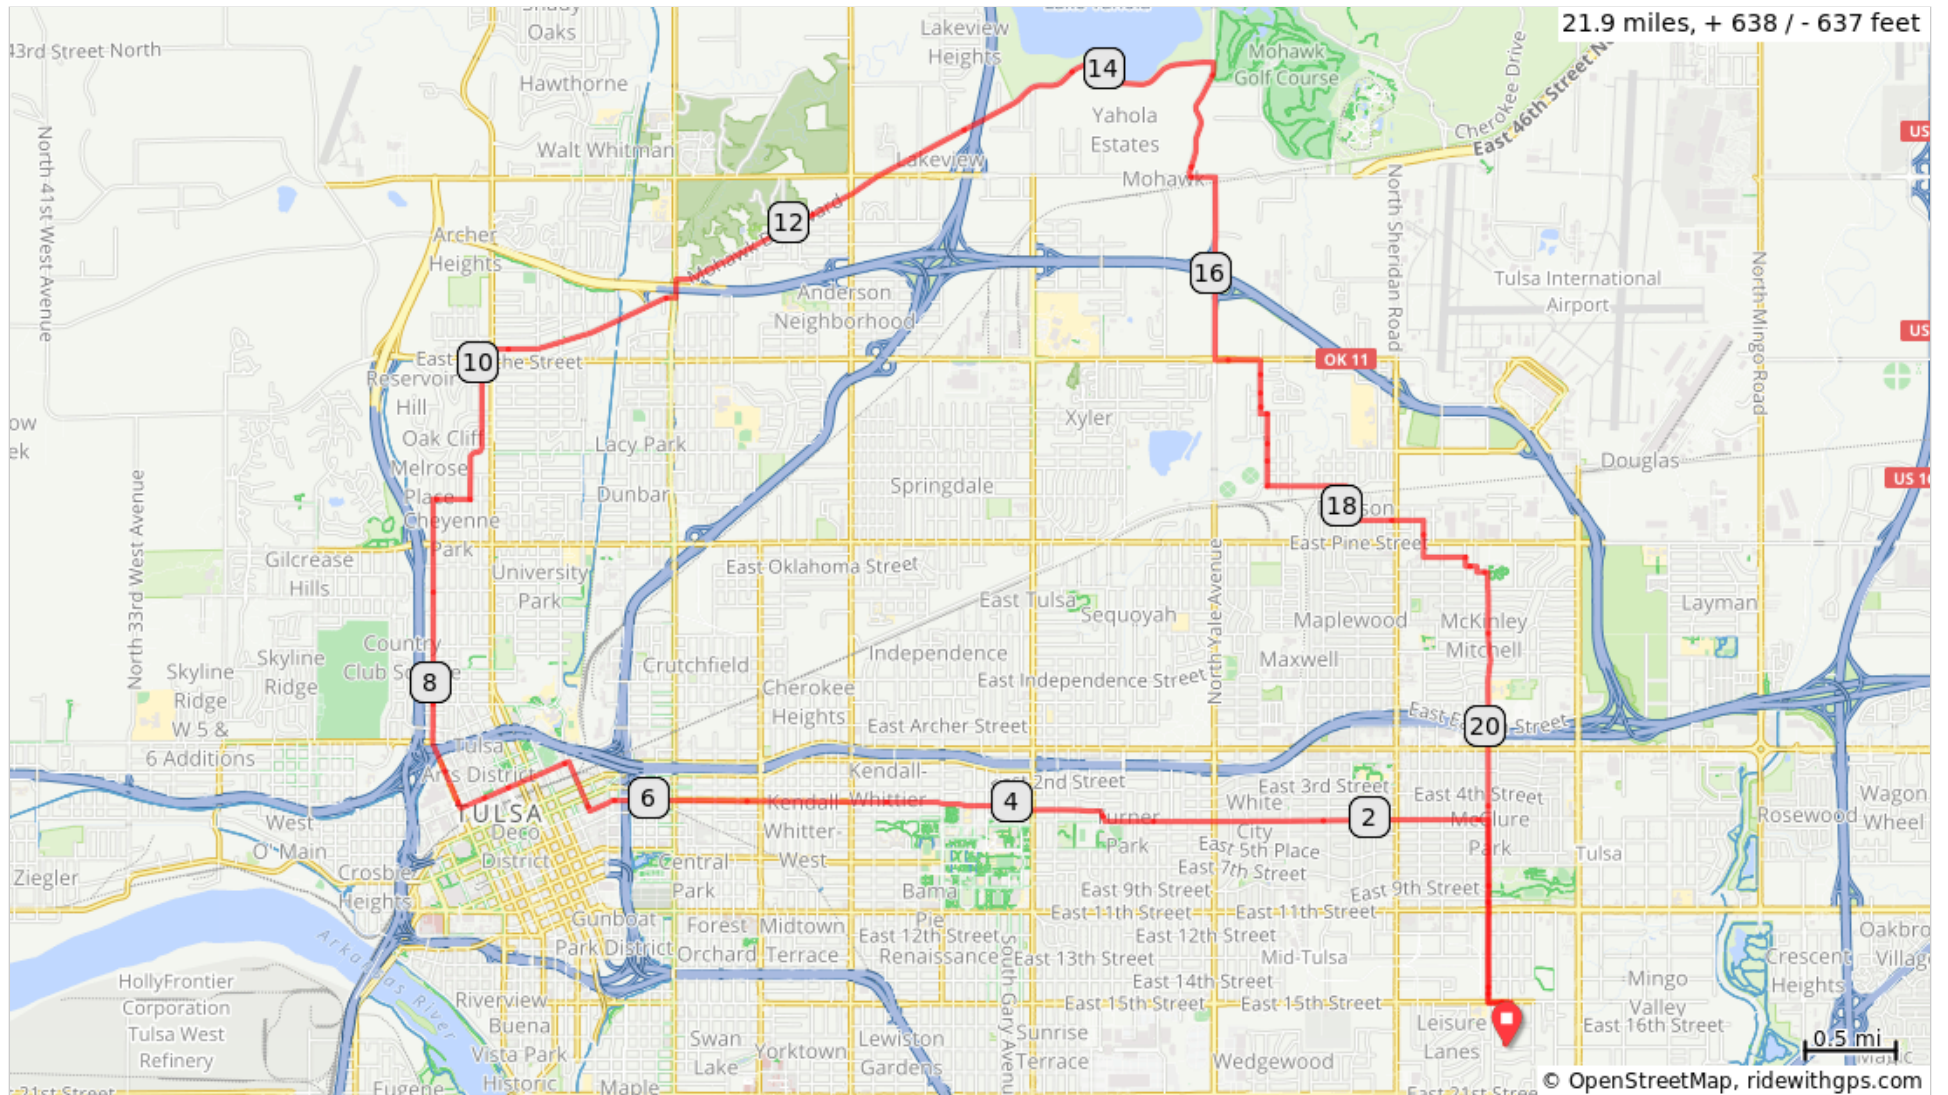

Lasagna Ride 2018

21.9 miles, + 638 / - 637 feet

Lasagna Ride 2018

Num	Dist	Prev	Type	Next
1.	0.0	0.0	📍	0.2
2.	0.2	0.2	←	0.1
3.	0.4	0.1	→	1.0
4.	1.4	1.0	←	2.1
5.	3.5	2.1	→	0.1
6.	3.5	0.1	←	0.4
7.	3.9	0.4	→	0.0
8.	4.0	0.0	←	2.4
9.	6.4	2.4	→	0.3
10.	6.7	0.3	←	0.4
11.	7.0	0.4	→	0.3
12.	7.3	0.3	→	1.7
13.	9.0	1.7	→	0.2
14.	9.2	0.2	←	0.2
15.	9.5	0.2	→	0.6
16.	10.1	0.6	↑	1.1
17.	11.2	1.1	←	0.1
18.	11.3	0.1	→	3.4
19.	14.6	3.4	→	0.6
20.	15.3	0.6	←	0.0
21.	15.3	0.0	←	0.1
22.	15.5	0.1	→	1.0
23.	16.5	1.0	←	0.2
24.	16.7	0.2	→	0.3
25.	17.0	0.3	←	0.0
26.	17.0	0.0	→	0.4
27.	17.4	0.4	←	0.4
28.	17.9	0.4	→	0.2
29.	18.1	0.2	←	0.4
30.	18.5	0.4	→	0.2
31.	18.7	0.2	←	0.2
32.	18.9	0.2	→	0.1
33.	19.0	0.1	←	0.1
34.	19.0	0.1	→	0.0

19.0 miles. +515/-550 feet

Num	Dist	Prev	Type	Next
35.	19.1	0.0	←	2.4
36.	21.5	2.4	←	0.1
37.	21.6	0.1	→	0.2
38.	21.9	0.2	📍	0.0

2.8 miles. +99/-62 feet