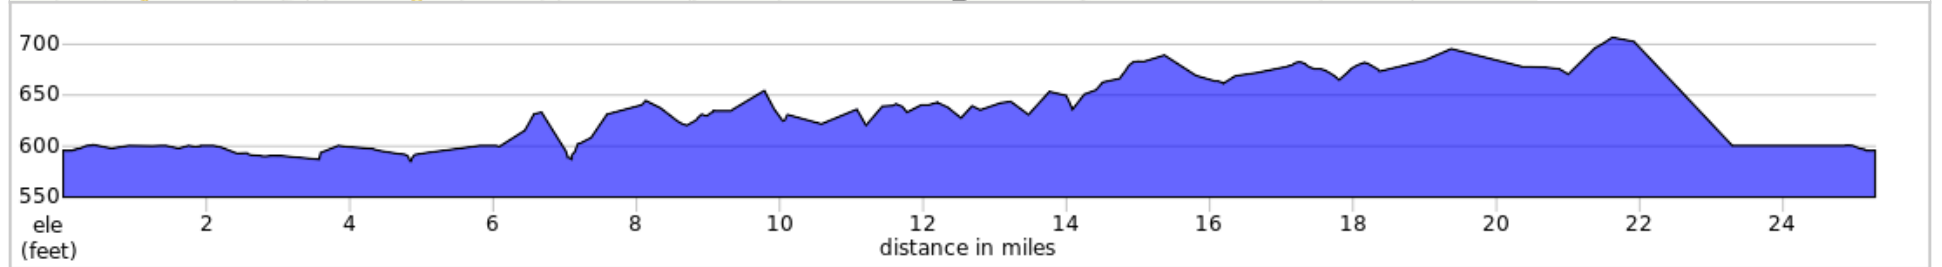

# Bixby to Liberty - 25 mi

25.3 miles, + 394 / - 394 feet

Bixby to Liberty - 25 mi

Bixby to Liberty - 25 mi

Num	Dist	Prev	Type	Next
1.	0.0	0.0	📍	0.1
2.	0.1	0.1	↑	0.3
3.	0.4	0.3	←	0.5
4.	0.9	0.5	→	1.0
5.	1.9	1.0	←	1.1
6.	3.0	1.1	↑	1.8
7.	4.9	1.8	↑	1.2
8.	6.0	1.2	↑	1.0
9.	7.0	1.0	→	2.0
10.	9.1	2.0	←	1.0
11.	10.1	1.0	→	1.0
12.	11.1	1.0	←	1.0
13.	12.1	1.0	→	2.0
14.	14.1	2.0	→	1.0
15.	15.1	1.0	→	0.7
16.	15.8	0.7	⚡	0.3
17.	16.1	0.3	←	2.1
18.	18.2	2.1	→	0.2
19.	18.4	0.2	←	2.0
20.	20.4	2.0	→	3.5
21.	23.9	3.5	←	1.3
22.	25.1	1.3	↑	0.2
23.	25.3	0.2	📍	0.0

25.3 miles. +410/-410 feet

Bixby to Liberty - 25 mi