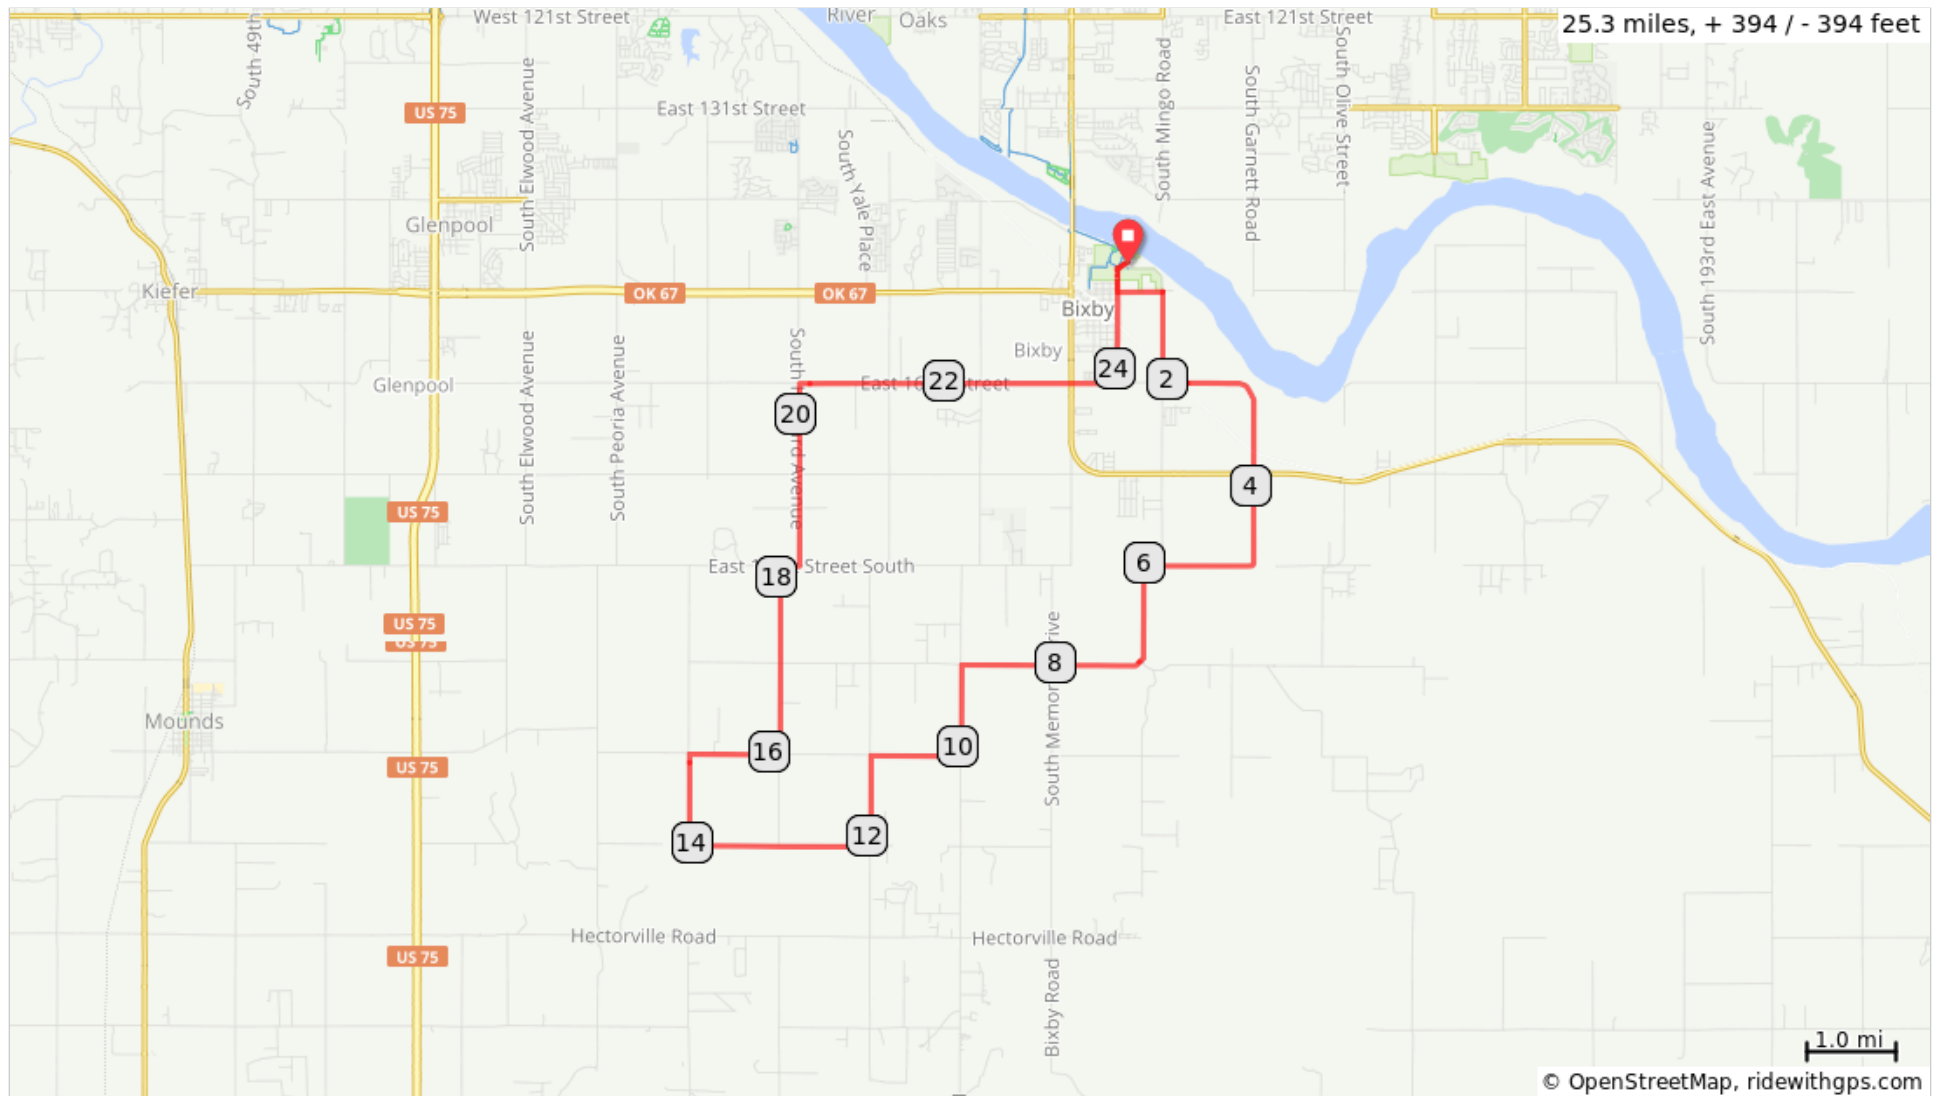

# Bixby to Liberty - 25 mi

25.3 miles, + 394 / - 394 feet

Bixby to Liberty - 25 mi

Bixby to Liberty - 25 mi

Num	Dist	Prev	Type	Next
1.	0.0	0.0	📍	0.1
2.	0.1	0.1	↑	0.3
3.	0.4	0.3	←	0.5
4.	0.9	0.5	→	1.0
5.	1.9	1.0	←	1.1
6.	3.0	1.1	↑	1.8
7.	4.9	1.8	↑	1.2
8.	6.0	1.2	↑	1.0
9.	7.0	1.0	→	2.0
10.	9.1	2.0	←	1.0
11.	10.1	1.0	→	1.0
12.	11.1	1.0	←	1.0
13.	12.1	1.0	→	2.0
14.	14.1	2.0	→	1.0
15.	15.1	1.0	→	0.7
16.	15.8	0.7	⚡	0.3
17.	16.1	0.3	←	2.1
18.	18.2	2.1	→	0.2
19.	18.4	0.2	←	2.0
20.	20.4	2.0	→	3.5
21.	23.9	3.5	←	1.3
22.	25.1	1.3	↑	0.2
23.	25.3	0.2	📍	0.0

25.3 miles. +410/-410 feet

Bixby to Liberty - 25 mi