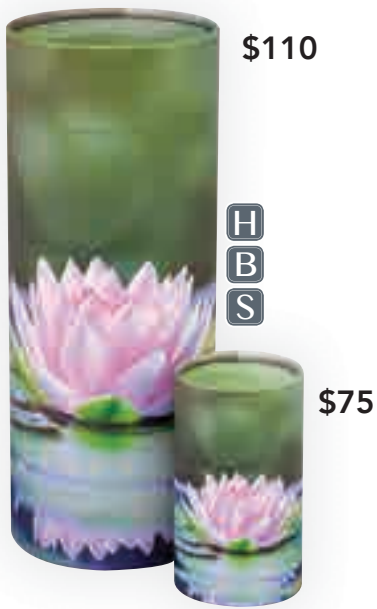

71233072 LOTUS ADULT 12.6" H x 5.1" Dia. CARDBOARD Volume: 200ci Access: Top	71233073 LOTUS MINI 5.25" H x 2.95" Dia. CARDBOARD Volume: 20ci Access: Top
---	--

71233068 PRIDE ADULT 12.6" H x 5.1" Dia. CARDBOARD Volume: 200ci Access: Top	71233069 PRIDE MINI 5.25" H x 2.95" Dia. CARDBOARD Volume: 20ci Access: Top
---	--