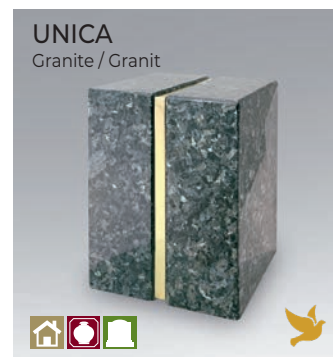

UNICA
Granite / Granit

UD350-00193
7 1/2" W / L X 7" D / P X 10" H
Vol: 444 ci / pc (page 8)