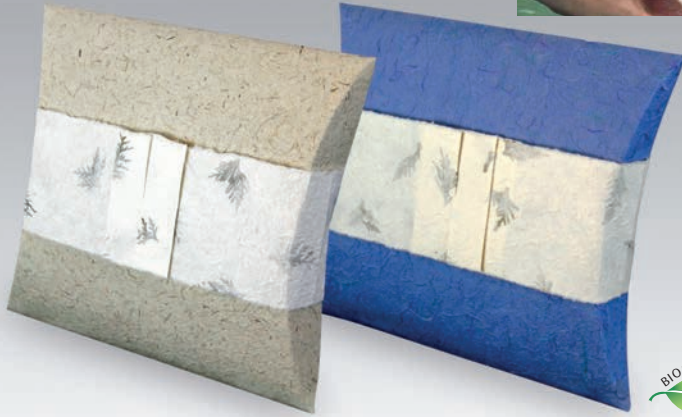

JOURNEY EARTHURNS

Natural / Naturel
US899-30103
14" W / LX 12½" D / PX 3" H
Vol: 220 ci / pc

Aqua
US899-30102
14" W / LX 12½" D / PX 3" H
Vol: 220 ci / pc