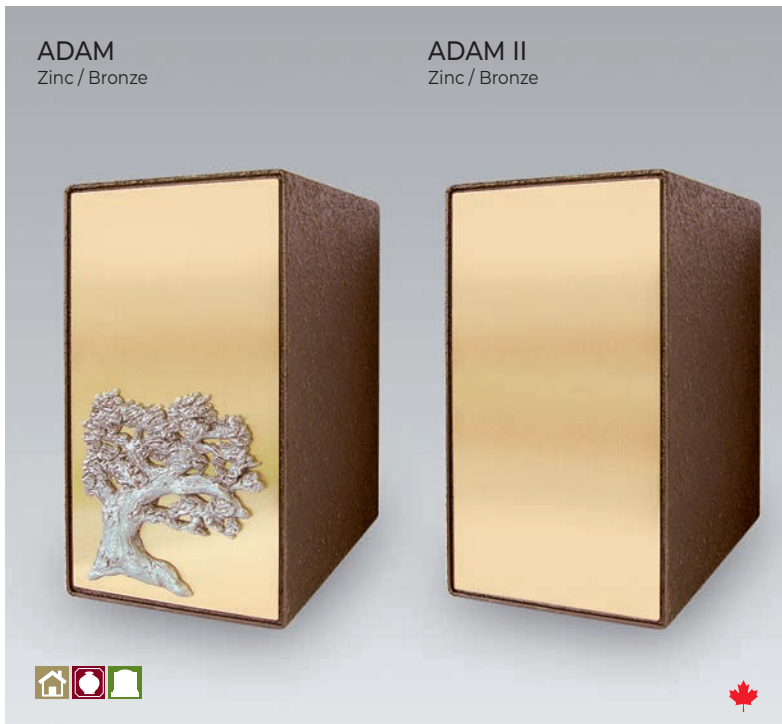

US210-00005
4 1/2" W / LX 7" D / PX 8" H
Vol: 220 ci / pc

US210-00024
4 1/2" W / LX 7" D / PX 8" H
Vol: 220 ci / pc