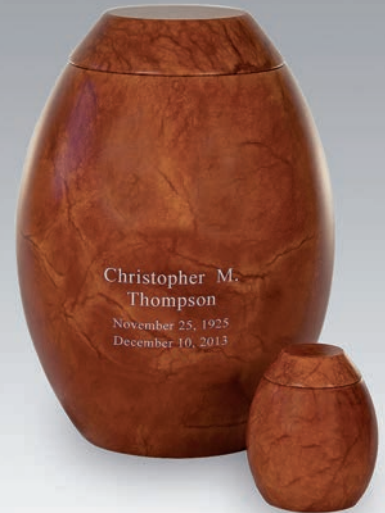

MADRID
Alabaster / Albâtre

US520-00003
7¹/₄" dia. X 9⁵/₈" H
Volume: 195 ci / pc

Keepsake / Reliquaire
UK520-00003
3¹/₈" dia. X 3³/₈" H
Vol: 6 ci / pc