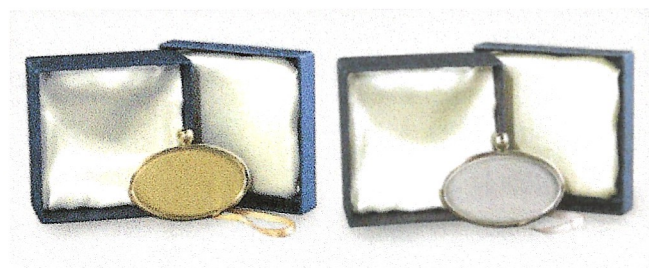

*0123456789*

Helvetica

0123456789

**A1120-00009**  
ENGRAVING SAMPLE PLATE  
ÉCHANTILLON DE GRAVURES

**PENDANTS / PENDENTIFS**  
Metal / Métal

Oval / Ovale  
2 5/8" W / L X 1 1/8" D / P X 1 7/8" H

**\$75.00**