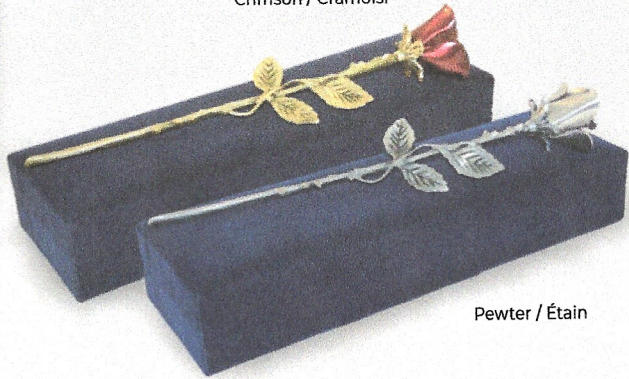

**ROSE**  
Metal / Métal

Crimson / Cramoisi

Pewter / Étain

**\$205.00**

Crimson / Cramoisi  
UK430-20013  
13¾" H x 2¾" W / L"  
Vol: nominal

Pewter / Étain  
UK430-20014  
13¾" H x 2¾" W / L"  
Vol: nominal