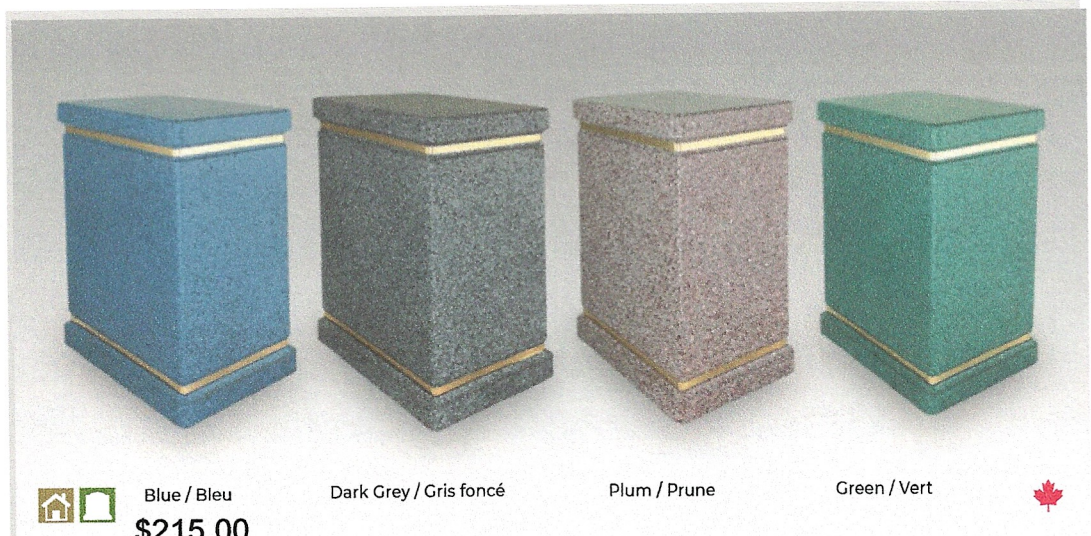

Blue / Bleu
$215.00

Dark Grey / Gris foncé

Plum / Prune

Green / Vert

NICODEME
Plastic / Plastique
6 7/8" W / L X 5 1/2" D / P X 9 1/2" H
Vol: 230 ci / pc

Blue / Bleu
US810-00480

Dark Grey / Gris Foncé
US810-00479

Plum / Prune
US810-00481

Green / Vert
US810-00482