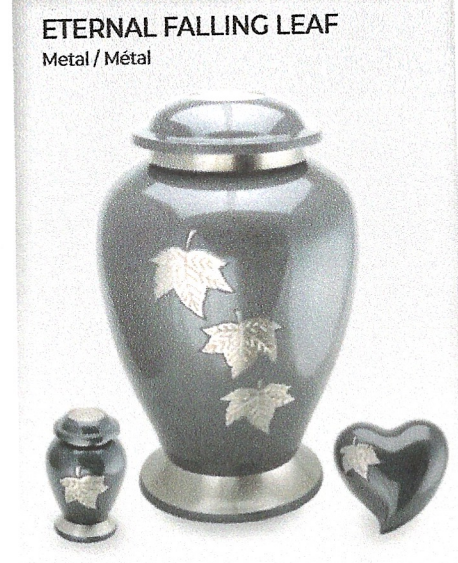

ETERNAL FALLING LEAF
Metal / Métal

$350.00

US210-30070
6⁷/₈" dia. X 10³/₈" H
Vol: 200 ci / pc

Keepsake / Reliquaire
 UK210-30107 $75
1⁷/₈" dia. X 2⁷/₈" H
Vol: 4 ci / pc

Heart / Coeur
 UK210-30069 $125
3³/₄" W / L X 1⁷/₈" D / P X 3³/₈" H
Vol: 5 ci / pc