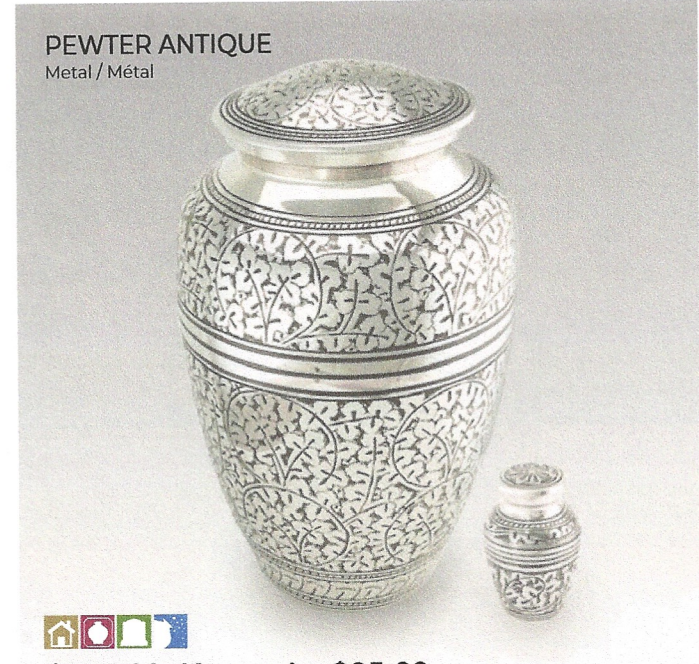

PEWTER ANTIQUE
Metal / Métal

$375.00 Keepsake **$85.00**

US840-00010
5½" dia. X 10¾" H
Vol: 200 ci / pc
Keepsake / Reliquaire
UK840-00010
1¾" dia. X 2¾" H
Vol: 5 ci / pc

! Products may vary slightly in appearance from the images shown in this catalog.
Les produits peuvent varier quelque peu des images présentées dans ce catalogue.