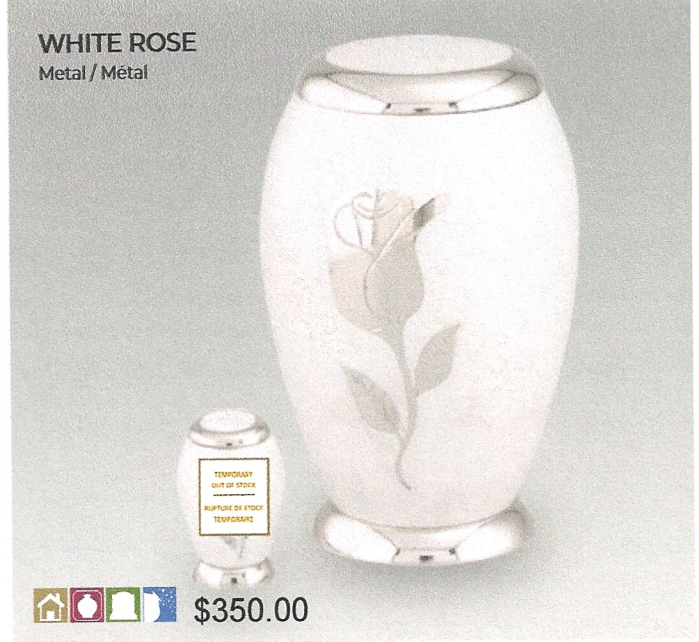

**PINK ROSE**  
Metal / Métal

**\$350.00** Keepsake **\$75.00**

**US840-30127**  
6¼" dia. X 9¾" H  
Vol: 200 ci / pc  
Keepsake / Reliquaire  
**UK840-30040**  
1⅞" dia. X 3" H  
Vol: 4 ci / pc

**WHITE ROSE**  
Metal / Métal