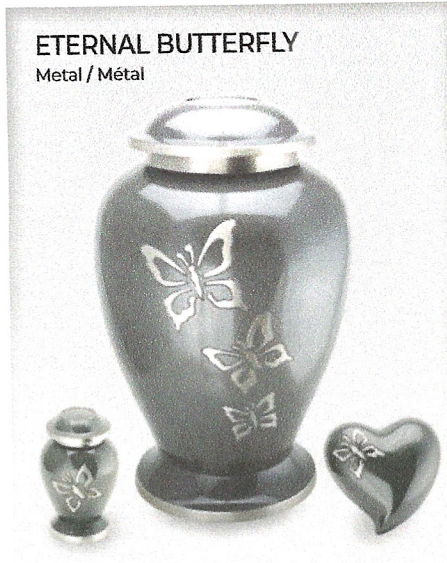

ETERNAL BIRDS IN FLIGHT
Metal / Métal

ETERNAL BUTTERFLY
Metal / Métal

$350.00

US210-30050
6⁷/₈" dia. X 10³/₈" H
Vol: 200 ci / pc

Keepsake / Reliquaire
 UK210-30037 $75
1⁷/₈" dia. X 2⁷/₈" H
Vol: 4 ci / pc

Heart / Coeur
 UK840-30037 $125
3³/₄" W / L X 1⁷/₈" D / P X 3³/₈" H
Vol: 5 ci / pc