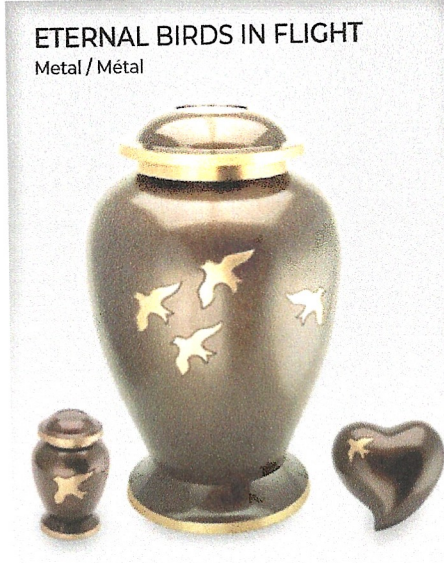

ETERNAL FALLING LEAF
Metal / Métal

ETERNAL BIRDS IN FLIGHT
Metal / Métal

$350.00

US210-30066
6⁷/₈" dia. X 10³/₈" H
Vol: 200 ci / pc

Keepsake / Reliquaire
 UK210-30067 $75
1⁷/₈" dia. X 2⁷/₈" H
Vol: 4 ci / pc

Heart / Coeur
 UK210-30066 $125
3³/₄" W / L X 1⁷/₈" D / P X 3³/₈" H
Vol: 5 ci / pc