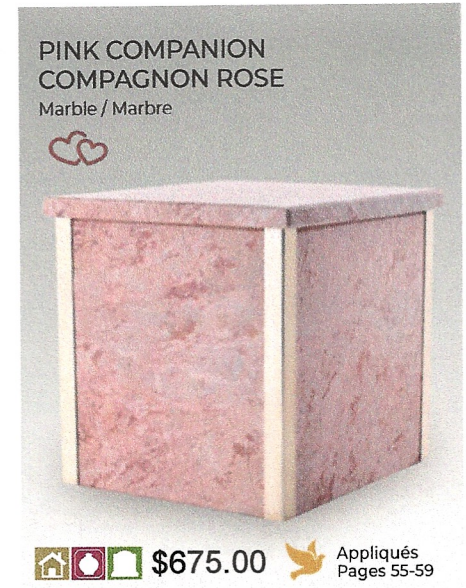

These urns are made from premium-quality marble blocks. Since each block possesses its own tones, crystal shapes and grain, no two urns are alike and this makes for a lasting product with its own personality.

Ces urnes sont fabriquées à partir de blocs de marbre de première qualité. Puisque chaque bloc possède ses propres tons, formes et grains de cristal, il n'y a pas deux urnes identiques et cela en fait un produit durable avec sa propre personnalité.