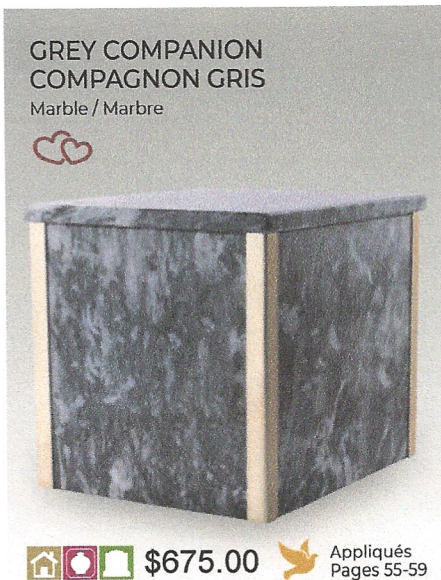

These urns are made from premium-quality marble blocks. Since each block possesses its own tones, crystal shapes and grain, no two urns are alike and this makes for a lasting product with its own personality.

Ces urnes sont fabriquées à partir de blocs de marbre de première qualité. Puisque chaque bloc possède ses propres tons, formes et grains de cristal, il n'y a pas deux urnes identiques et cela en fait un produit durable avec sa propre personnalité.