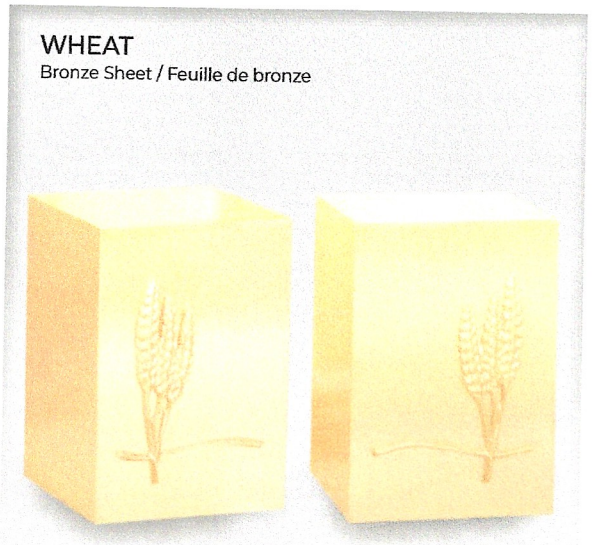

WHEAT
Bronze Sheet / Feuille de bronze

$825.00

Left / Gauche
US210-00018
5" W/LX 5" D/PX 7" H
Vol: 168 ci / pc

Right / Droite
US210-00019
5" W/LX 5" D/PX 7" H
Vol: 168 ci / pc

! Products may vary slightly in appearance from the images shown in this catalog.
Les produits peuvent varier quelque peu des images présentées dans ce catalogue.