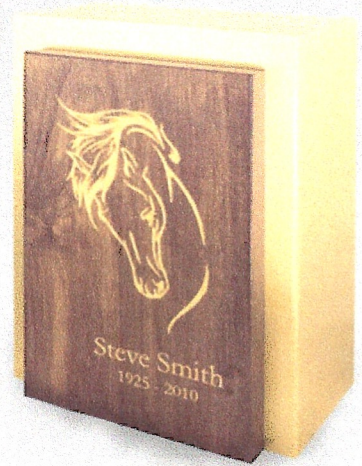

**ZENALU**  
Metal & Wood / Métal et bois

**\$675.00**

**US440-20011**  
6¾" W / LX 4¾" D / PX 9⅞" H  
Vol: 200 ci / pc

Appliqués  
Pages 55-59

**ZENBRON**  
Metal & Wood / Métal et bois

**\$675.00**

**US440-20010**  
6¾" W / LX 4¾" D / PX 9⅞" H  
Vol: 200 ci / pc