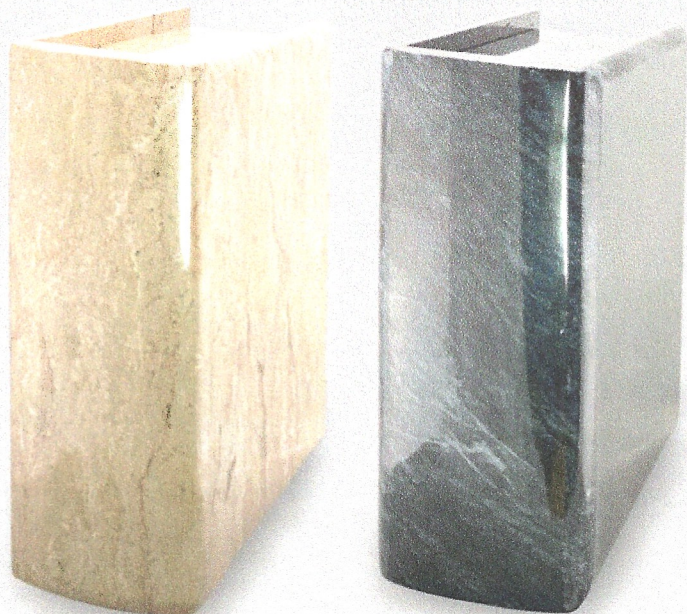

MARBLE BOOK
Marble / Marbre

$1275.00

Book Cameo
US310-00007
4¹/₄" W / LX 9¹/₂" D / P X 10¹/₂" H
Vol: 225 ci / pc

Book Ebony
US310-00008
4¹/₄" W / LX 9¹/₂" D / P X 10¹/₂" H
Vol: 225 ci / pc

! Products may vary slightly in appearance from the images shown in this catalog.
Les produits peuvent varier quelque peu des images présentées dans ce catalogue.