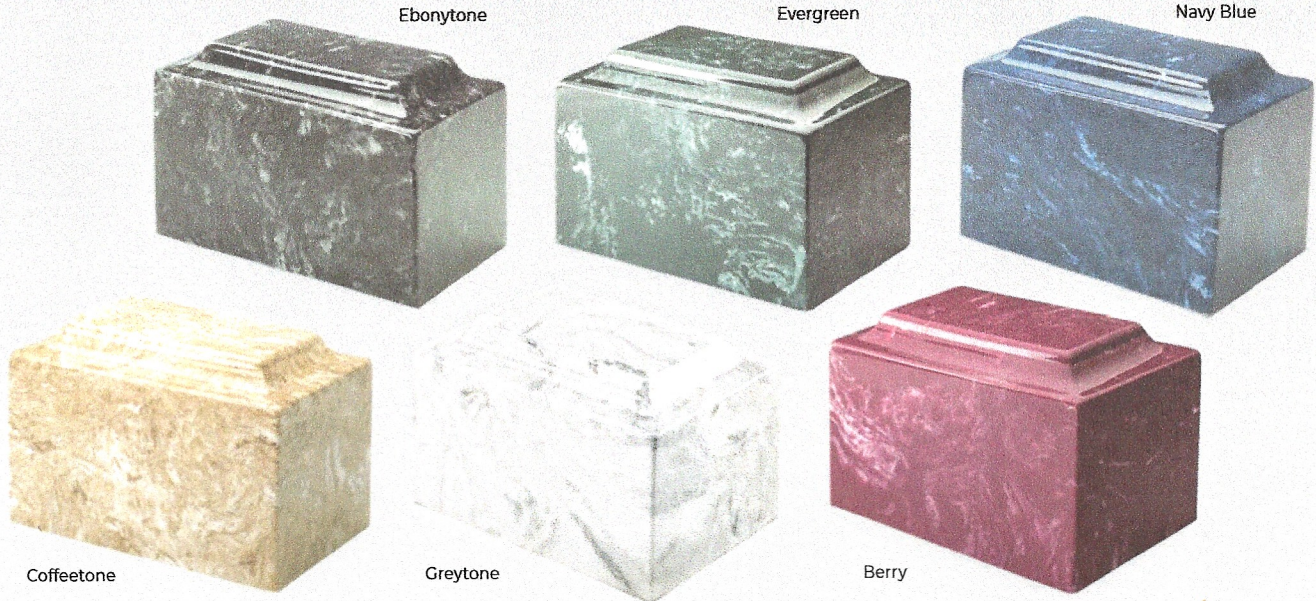

SELECTION

MARBLE

Cultured Marble / Marbre aggloméré

$375.00 with engraving only
$500.00 with medallion choice from pg 56

Appliqués
Pages 55-59

MARBLE

Cultured Marble / Marbre aggloméré
9¾" W / L X 6¾" D / P X 6½" H
Vol: 210 ci / pc

Ebonytone
US335-20002

Evergreen
US335-20003

Navy Blue
US335-20012

Coffeetone
US335-20001

Greytone
US335-20004

Berry
US335-20013

SCATTERING TUBES / TUBES DE DISPERSION

Paper / Papier
5" dia. X 12⁹/₁₆" H
Vol: 200 ci / pc

Keepsake / Reliquaire
3" dia. X 5¼" H
Vol: 20 ci / pc