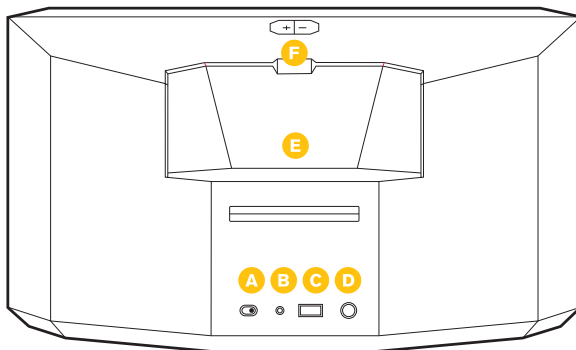

## CONOCER A TU ORIGIN

Estas a punto de disfrutar de una revolución de sonido. Antes de comenzar a conocer esta revolución asegúrese que están los siguientes partes:

- Manual de Usuario
- Altavoz de mesa
- Altavoz portable
- Mando de distancia
- Cable de AUX 3.5mm
- Cable micro USB
- Adaptador de corriente

## EL ALTAVOZ DE MESA DE ORIGIN

**A ON/OFF:** Usar el interruptor para encender y apagar el altavoz de mesa.

**B AUX:** Usar para conectar su dispositivo de música que dispone de salida de 3.5mm. Cuando está conectado el Origin reproduce su música en un sonido estereofónica de alta calidad.