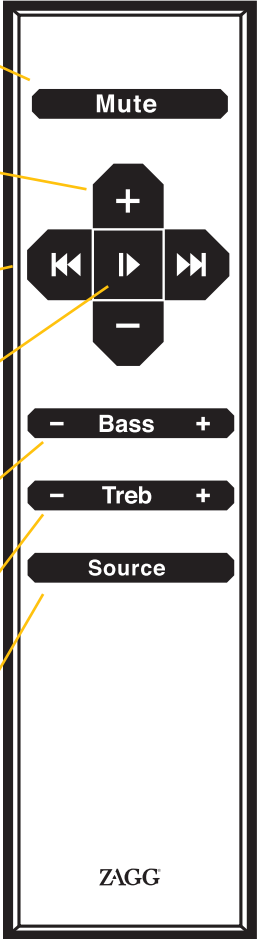

MUTE

VOLUME

SKIP

PLAY/PAUSE

BASS

TREB

SOURCE

Mute

+

⏮ | ▶ | ⏭

-

- Bass +

- Treb +

Source

ZAGG