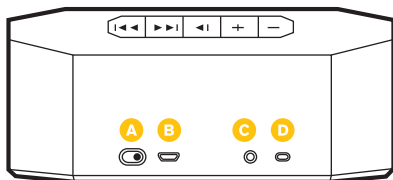

ALTAVOZ PORTABLE DE ORIGIN

A ON/OFF: Usar el interruptor para encender y apagar el altavoz portable Origin. Cada vez que se enciende el Origin se proporciona un sonido de bienvenida. Cada vez que se apaga el Origin proporciona un sonido de adiós.

NOTA: El altavoz portable puede funcionar independientemente del altavoz de mesa aunque el altavoz de mesa está apagado. Sin embargo el altavoz de mesa no se cambiara el altavoz portátil a menos que el altavoz de mesa esta encendido y el portable está unido correctamente.

B MICRO USB IN: Usar la puerta para cargar al altavoz portable cuando no está unido con el altavoz de mesa.

C AUX IN: Usar para conectar su teléfono, Tablet u otro dispositivo de música al altavoz portátil Origin a través del cable AUX de 3.5mm incluido.

D BLUETOOTH: Presionar para emparejar con su dispositivo de Bluetooth. Cuando el altavoz esta emparejado escucharas un tono de confirmación.