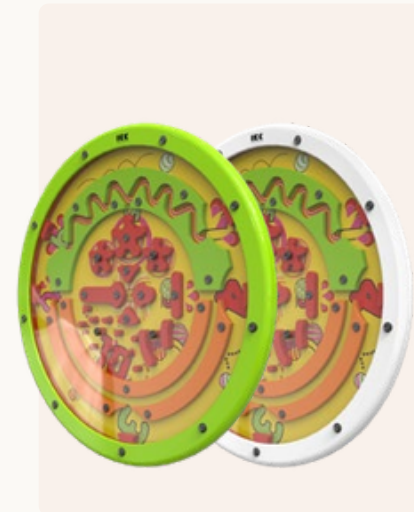

Classic collection

Play wheels

All play wheels can be attached to the wall or with an IKC play system.

SPINBALL

Do you have the skill required to complete the Spinball challenge? Spin the wheel to guide the ball through various challenges. Can you complete the course in the right order?

Article no.

White PP00420

White PP00423

Dimensions

HxWxD 60 x 60 x 6,5 cm

Weight 6,8 KG