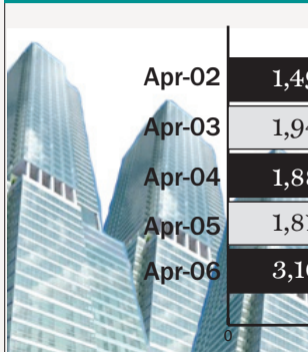

Manhattan condo listings