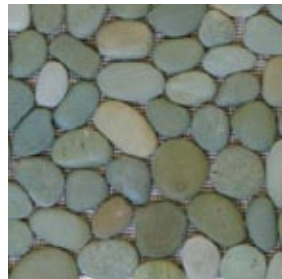

ocean blue

flores green

timor tan

black alor

white timor

INTERLOCKING: 12" x 12" • ELEVATION: 1/2"

MINI WAVE TILE

golden

white timor

ocean blue

timor tan

INTERLOCKING: 12" x 12" • ELEVATION: 1/2"

JUMBO PEBBLES

timor tan

white timor

black sumatra