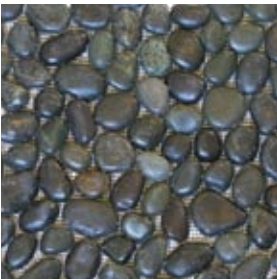

ocean blue

flores green

timor tan

black alor

white timor

INTERLOCKING: 12" x 12" • ELEVATION: 1/2"

MINI WAVE TILE

golden

white timor

ocean blue

timor tan

INTERLOCKING: 12" x 12" • ELEVATION: 1/2"

JUMBO PEBBLES

timor tan

white timor

black sumatra

flores green

golden

timor
tan

flores
green

ocean
blue

white
timor

borneo
mix

ZEN PARADISE