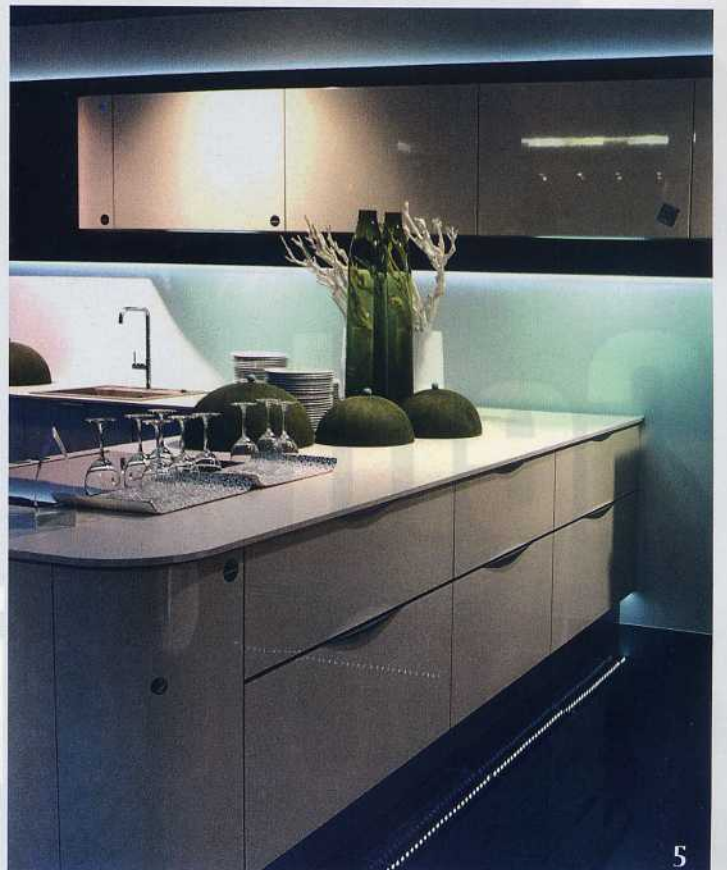

3. MASSIMO PREGIO

La cucina design Porche P 7340, di Poggenpohl, ha un frontale innovativo, realizzato con un materiale superleggero ed estremamente resistente al calore, concepito per le auto da corsa e attualmente impiegato nell'industria aeronautica, aerospaziale e automobilistica. Si tratta di un composto di fibre di carbonio particolarmente pregiato.

www.poggenpohl.com

3

4

4. FORTE IMPATTO SCENOGRAFICO

La collezione Monforte (design CR&S SCIC) mostra una grande personalità e un evidente rigore formale. Robusta e concreta, è caratterizzata da ante spesse che si aprono comodamente mediante un incavo metallico e presentano all'interno un distanziale per agevolare ulteriormente la presa. I mobili sono attrezzabili con ripiani in cristallo e luci strip LED dall'elevata resa scenografica.

www.scic.it

5. CURVE MODERNE

La cucina proposta da Nolte è curvilinea sia nelle basi che nei pensili e nelle pensole. Il suo morbido andamento, sviluppato dagli architetti interni dell'azienda, si ispira alle nuove tendenze del gusto contemporaneo.

www.nolte-kuechen.de

5