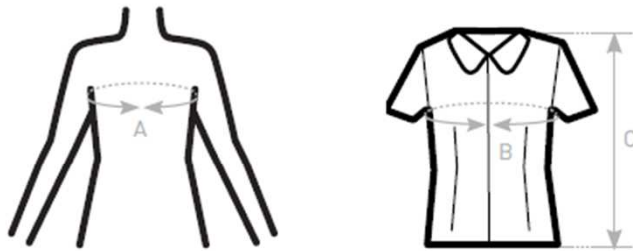

### SIZES

B&C SHARP SSL /W.	US	XS	S	M	L	XL	XXL	XXXL	4XL	5XL	6XL
A DRESS SIZE	FR	36	38	40	42	44	46	48	50	-	-
	IT	40	42	44	46	48	50	52	54	-	-
	EU	34	36	38	40	42	44	46	48	-	-
	UK	8	10	12	14	16	18	20	22	-	-
B CHEST SIZE	CM	91	96	101	106	111	116	121	126	-	-
C BODY LENGTH	CM	65	66	67	68	69	70	71	72	-	-