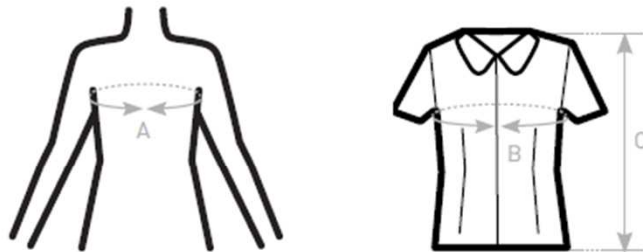

### SIZES

B&C BLACK TIE SSL /W.	US	XS	S	M	L	XL	XXL	XXXL	4XL	5XL	6XL
A DRESS SIZE	FR	36	38	40	42	44	46	48	50	-	-
	IT	40	42	44	46	48	50	52	54	-	-
	EU	34	36	38	40	42	44	46	48	-	-
	UK	8	10	12	14	16	18	20	22	-	-
B CHEST SIZE	CM	88	93	98	103	108	113	118	123	-	-
C BODY LENGTH	CM	65	66	67	68	69	70	71	72	-	-