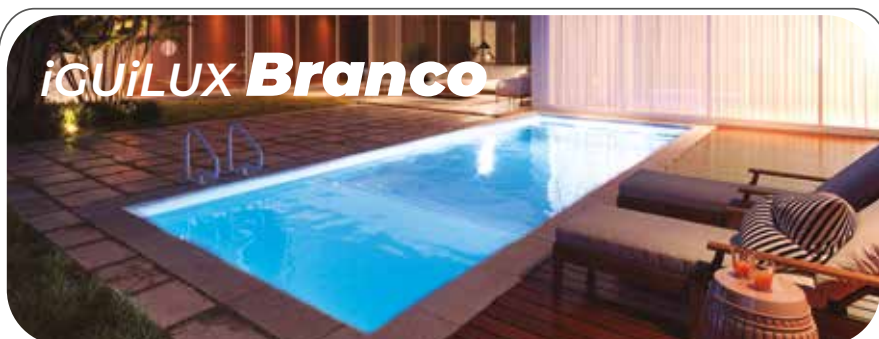

ESCOLHA A COR DA SUA CASCATA.

- ☐ BRANCO
- ☒ Azul
- ☐ CINZA
- ☐ MARFIM
- ☐ CARVALHO
- ☐ IMBUÍA
- ☐ PRETO

Altura 853 mm
Largura 426 mm
Base: 280 mm x 200 mm