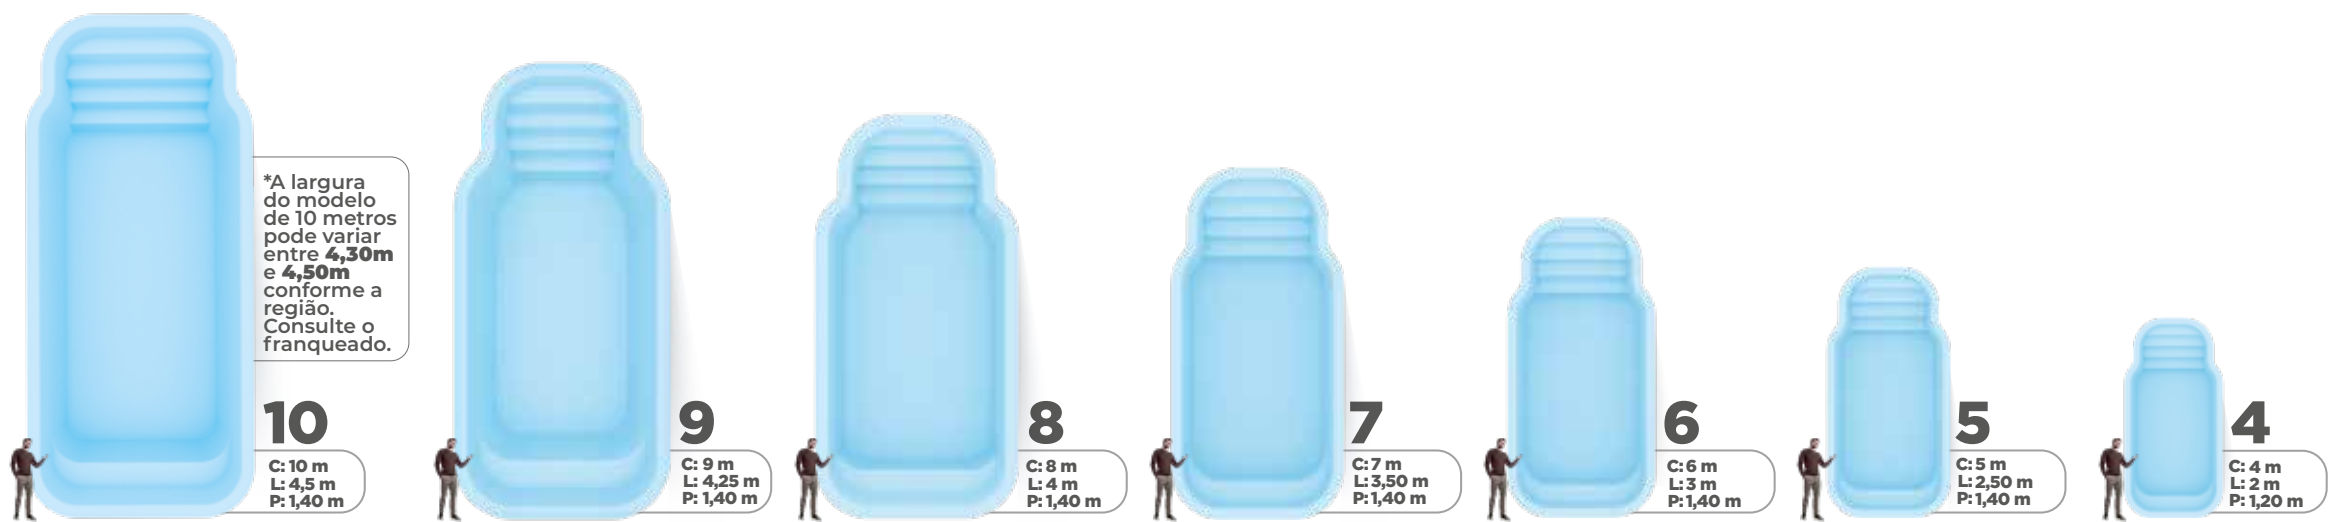

NASSAU

Splash[®]

CANCUN

Splash[®]

Modelos e medidas

DAS LEGÍTIMAS E ORIGINAIS SPLASH!

Farol da Barra

Tropical

Italiana

Tradicional

Modelos e medidas

DAS LEGÍTIMAS E ORIGINAIS SPLASH!

ATALAIA

9

C: 9 m
L: 4 m
P: 1,40 m

7