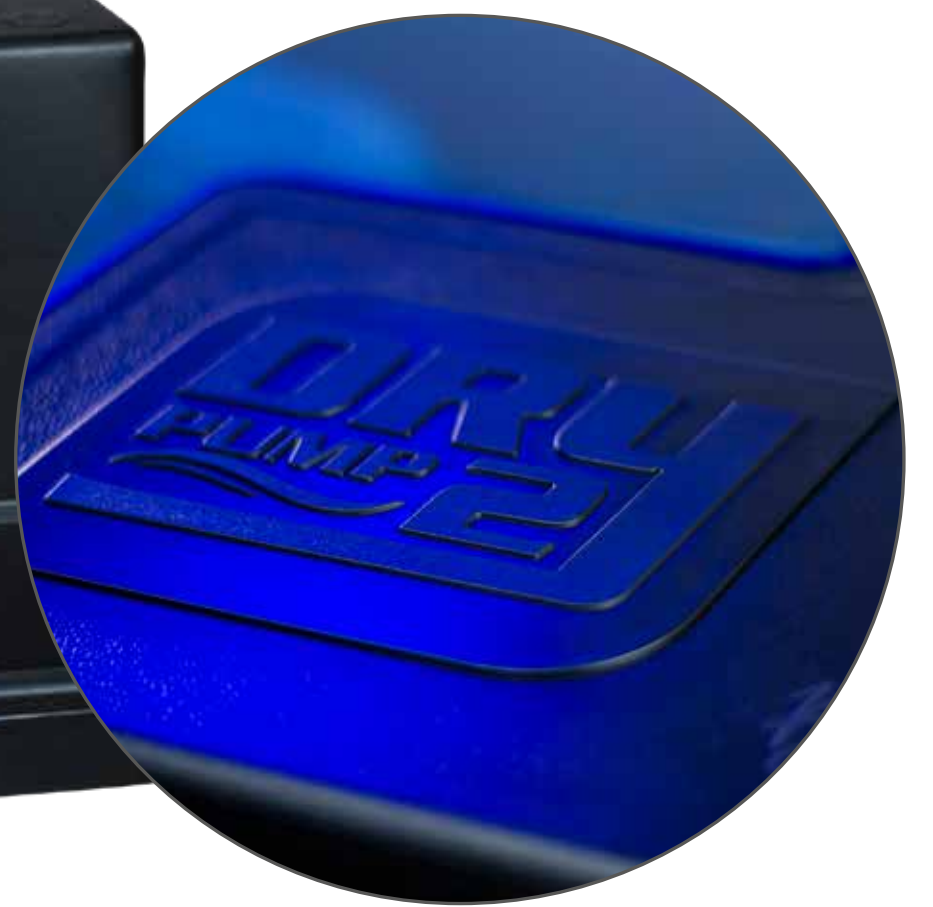

DRY PUMP 21

● **Acionamento de registros Pratic**

Opções de cores:

- BRANCO
- CINZA
- MARFIM
- CARVALHO