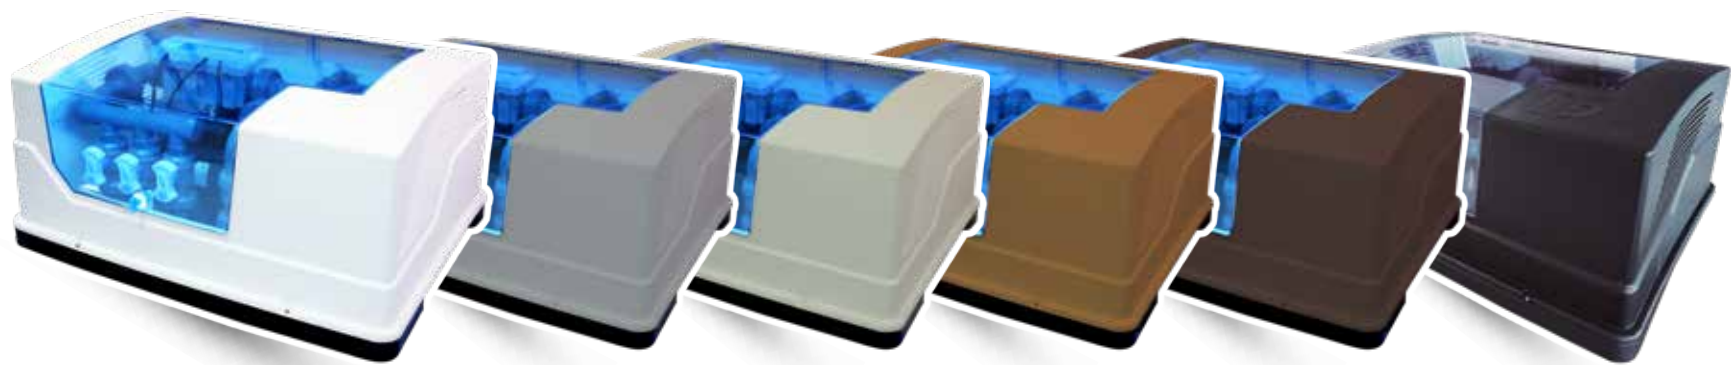

● **Acionamento de registros Pratic**

Opções de cores:

- BRANCO
- CINZA
- MARFIM
- CARVALHO