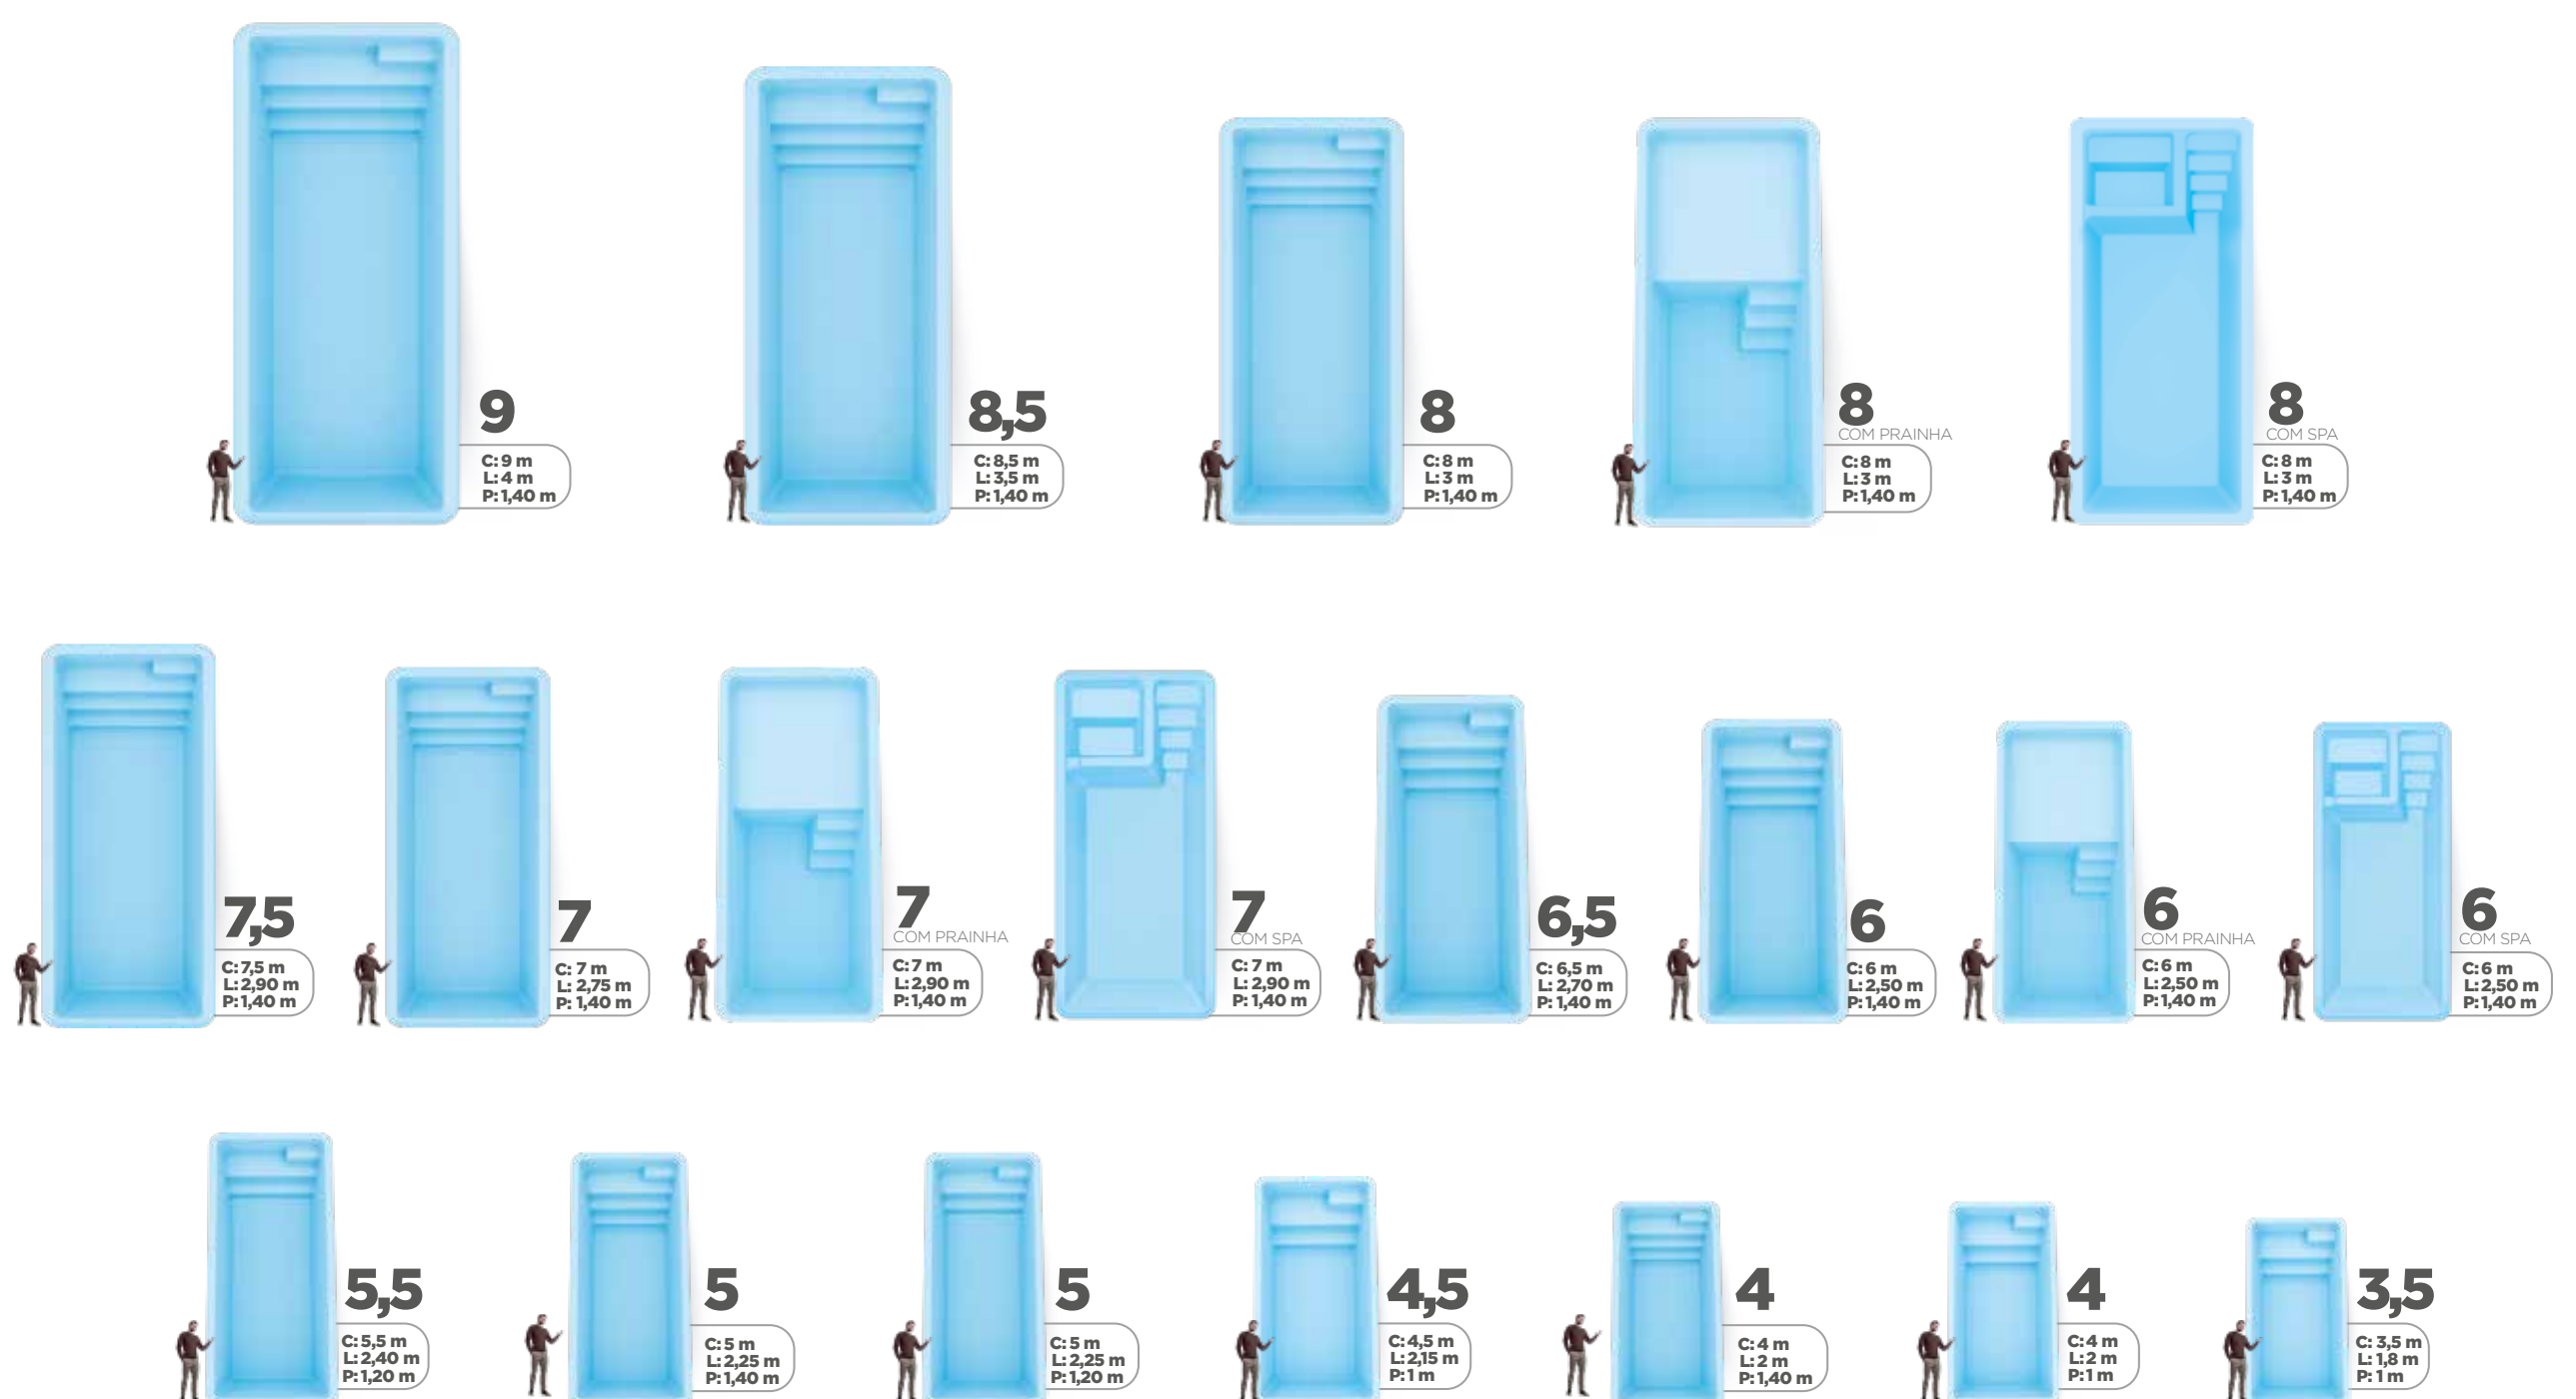

NASSAU

Splash[®]

CANCUN

Splash[®]

Modelos e medidas

DAS LEGÍTIMAS E ORIGINAIS SPLASH!

Farol da Barra

Tropical

Italiana

Tradicional

Modelos e medidas

DAS LEGÍTIMAS E ORIGINAIS SPLASH!

ATALAIA

9

C: 9 m
L: 4 m
P: 1,40 m

7