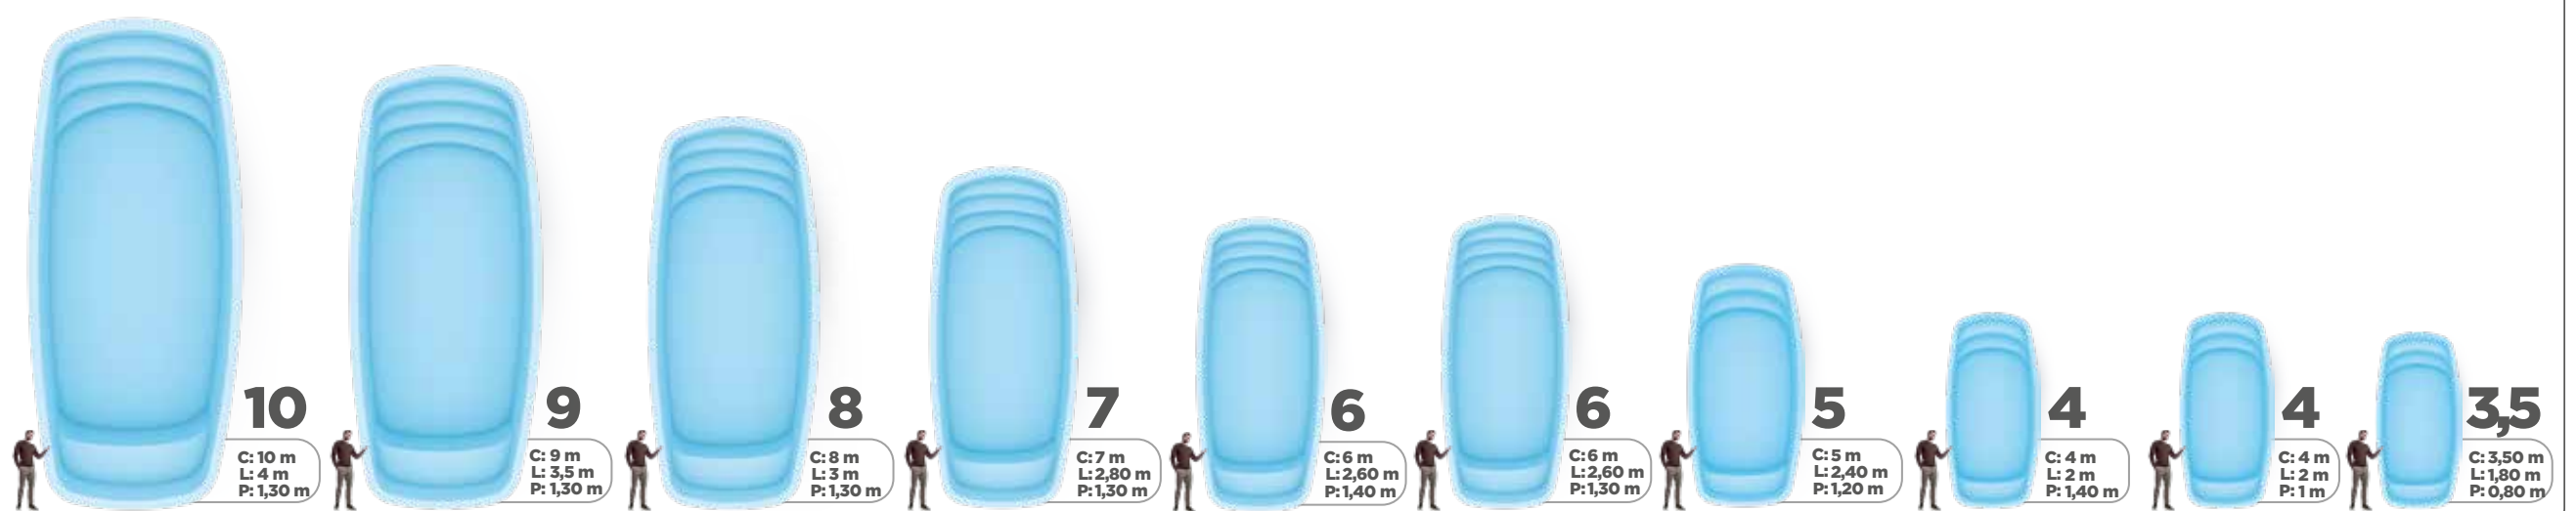

NASSAU

Splash[®]

CANCUN

Splash[®]

Modelos e medidas

DAS LEGÍTIMAS E ORIGINAIS SPLASH!

Farol da Barra

Tropical

Italiana

Tradicional

Modelos e medidas

DAS LEGÍTIMAS E ORIGINAIS SPLASH!

ATALAIA

9

C: 9 m
L: 4 m
P: 1,40 m

7