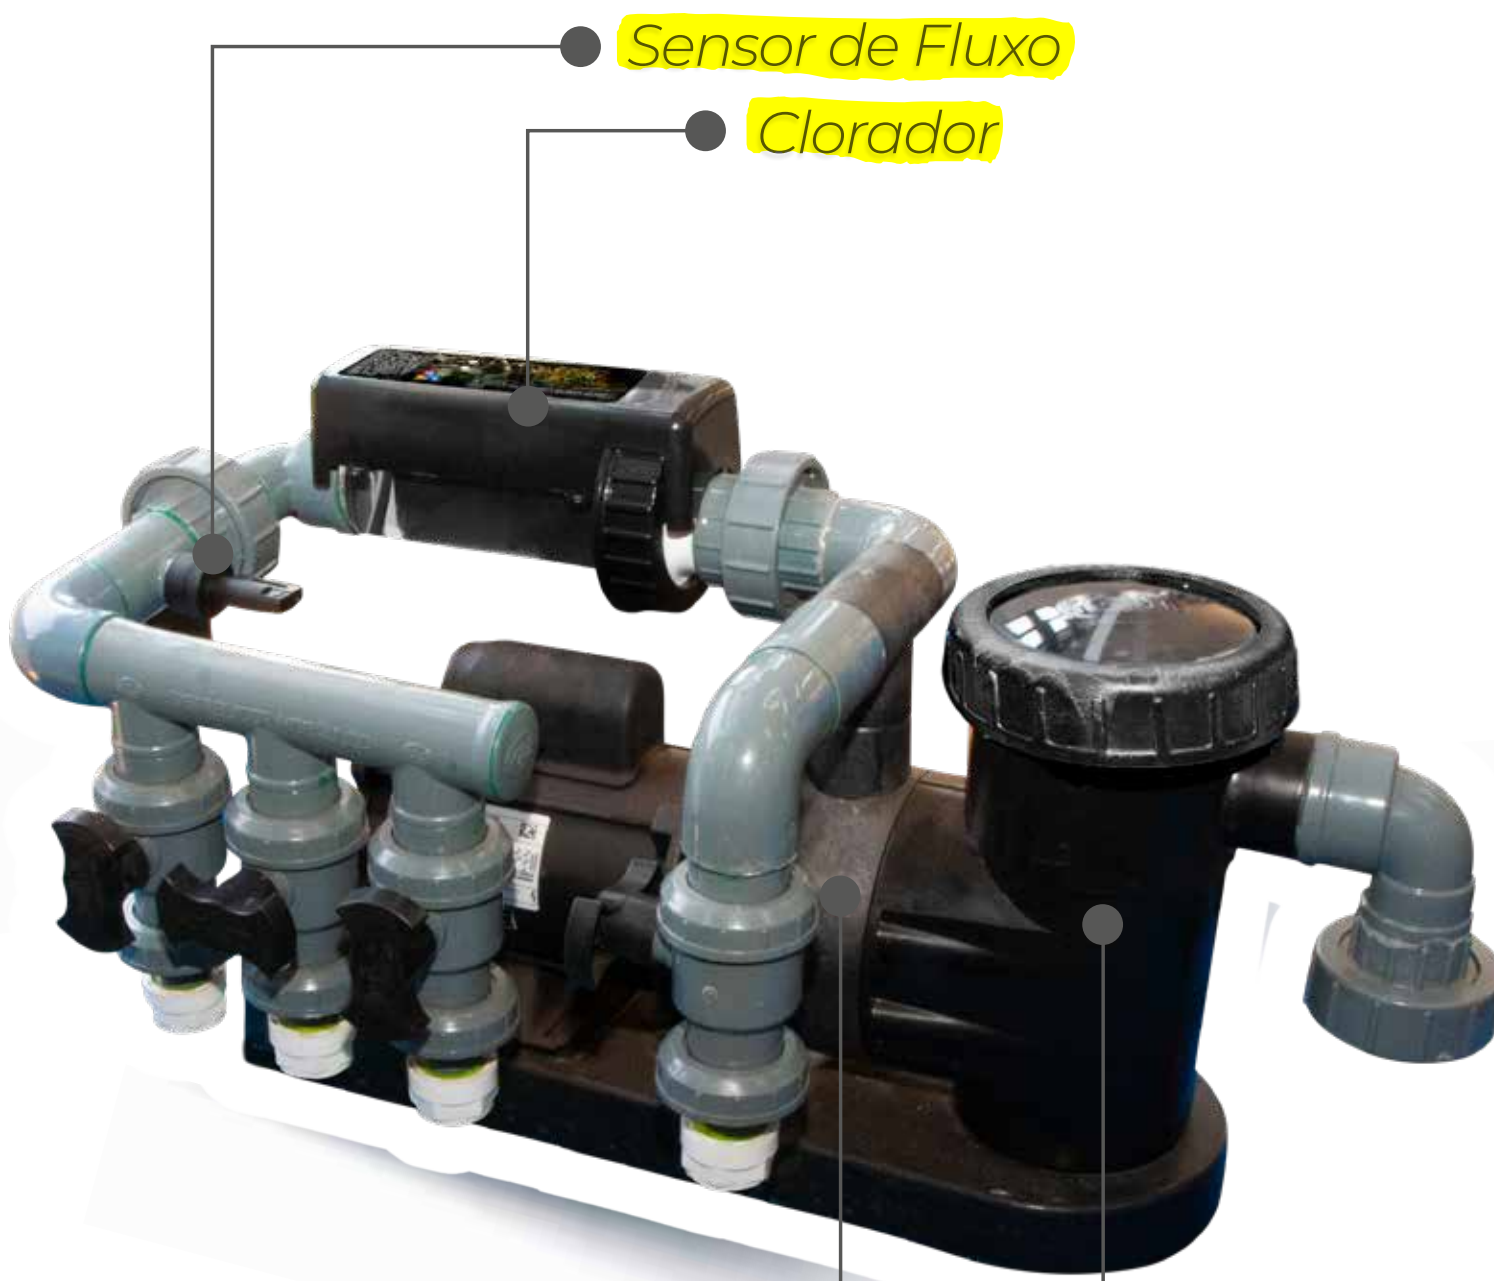

DRY PUMP 2 Plus +

Iténs de série Dry Pump 2 Plus +

- Quadro de Comando QC. MAX
- Clorador iGUi
- Iluminação iGUiLux Azul 1 led 5W
- Motobomba de 1/2 CV autoescorvante
- Volume de filtragem de 10,56 m³/h
- Regulador Automático do Nível da piscina
- Dreno de segurança contra inundações do equipamento
- 01 registro para retorno
- 01 registro para drenagem
- 01 registro para hidroterapia
- 01 registro extra para cascata
- Kit aspiração (Aspirador, Catador, super side e cabo telescópico 3m)
- Kit de conexões para instalação
- Adaptador / Pré filtro
- Skimmer: Recolhe 80% da sujeira na superfície da piscina
- Sistema Pratic
- Elemento filtrante
- Tampa segura (Chave de Segurança)
- Filtragem mais eficaz: Retenção de partículas à partir de 6 micra
- Mais área de filtragem: 0,29 m²
- Pré Filtro de segurança
- Espaço para motobomba auxiliar.

DRY PUMP 2 PLUS

Itens de série +

Itens de série:

* Bomba auxiliar de aquecimento opcional.

* Bomba auxiliar de aquecimento opcional.

DRY PUMP PLUS+

Acionamento de registros Pratic

Sensor de Fluxo

DRY PUMP SPLASH

Itens de série:

- Segurança total: Na sucção o equipamento recebe a água da piscina por gravidade, ou seja, sua sucção é aberta e elimina qualquer possibilidade de acidentes;
- Volume de filtragem de 10,56m³/h;
- Regulador automático do nível da piscina; (ECO)
- Motobomba de ½ CV auto escorvante | Eixo de inox *para DRY PUMP SPLASH PLUS+; (ECO)
- Skimmer: Recolhe 80% da sujeira na superfície da piscina; (ECO)
- Sistema Pratic; (ECO)
- Filtragem mais eficaz: Retenção de partículas à partir de 6 micra; (ECO)
- Mais área de filtragem: 0,29 m². (ECO)