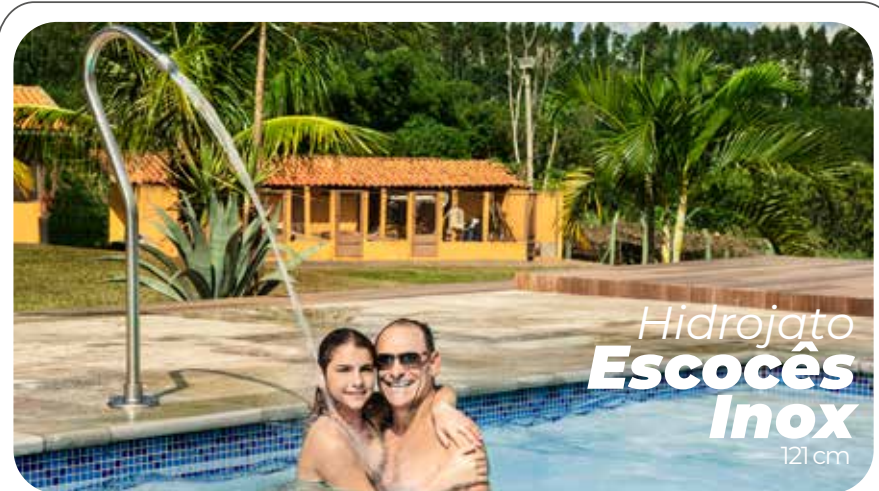

ESCOLHA A COR DA SUA CASCATA.

- ☐ BRANCO
- ☒ Azul
- ☐ CINZA
- ☐ MARFIM
- ☐ CARVALHO
- ☐ IMBUÍA
- ☐ PRETO

Altura 853 mm
Largura 426 mm
Base: 280 mm x 200 mm