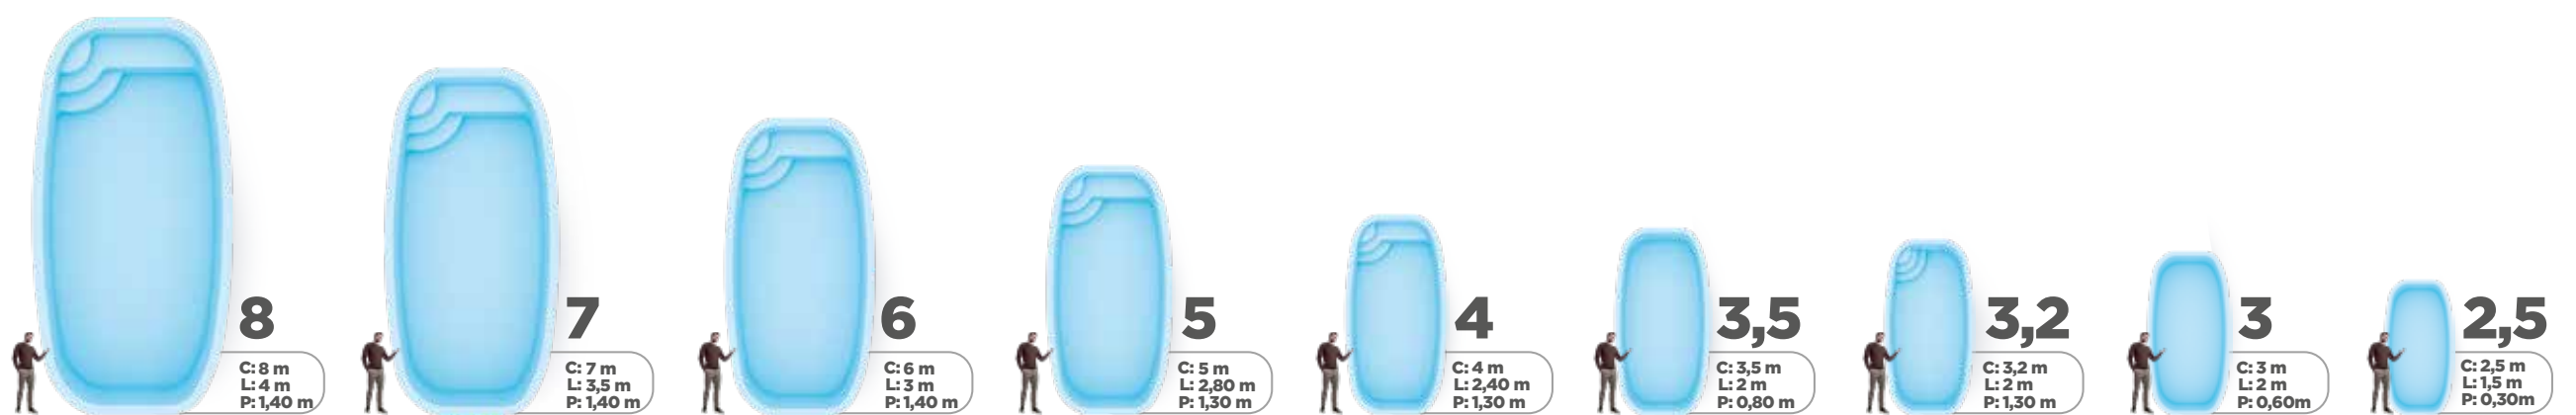

NASSAU

Splash[®]

CANCUN

Splash[®]

Modelos e medidas

DAS LEGÍTIMAS E ORIGINAIS SPLASH!

Farol da Barra

Tropical

Italiana

Tradicional

Modelos e medidas

DAS LEGÍTIMAS E ORIGINAIS SPLASH!

ATALAIA

9

C: 9 m
L: 4 m
P: 1,40 m

7

C: 7 m
L: 3,30 m
P: 1,40 m

NASSAU

4

C: 4 m
L: 3 m
P: 1 m

TORTUGA

10

C: 10 m
L: 4,3 m
P: 1,40 m

9

C: 9 m
L: 3,50 m
P: 1,40 m

7

C: 7 m
L: 3,30 m
P: 1,40 m

5

C: 5 m
L: 2,30 m
P: 1,40 m

CANCUN

10

C: 10 m
L: 4,3 m
P: 1,40 m