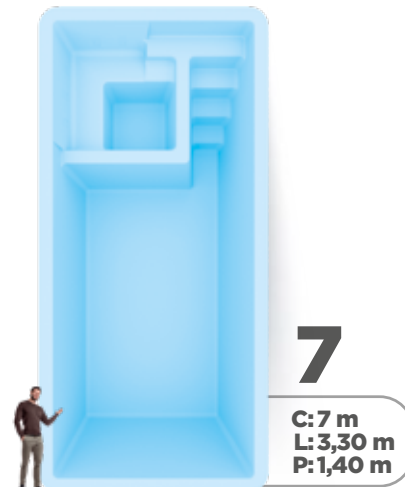

Italiana

Tradicional

Modelos e medidas

DAS LEGÍTIMAS E ORIGINAIS SPLASH!

ATALAIA

9

C: 9 m
L: 4 m
P: 1,40 m

7

C: 7 m
L: 3,30 m
P: 1,40 m

NASSAU

4

C: 4 m
L: 3 m
P: 1 m

TORTUGA

10

C: 10 m
L: 4,3 m
P: 1,40 m

9