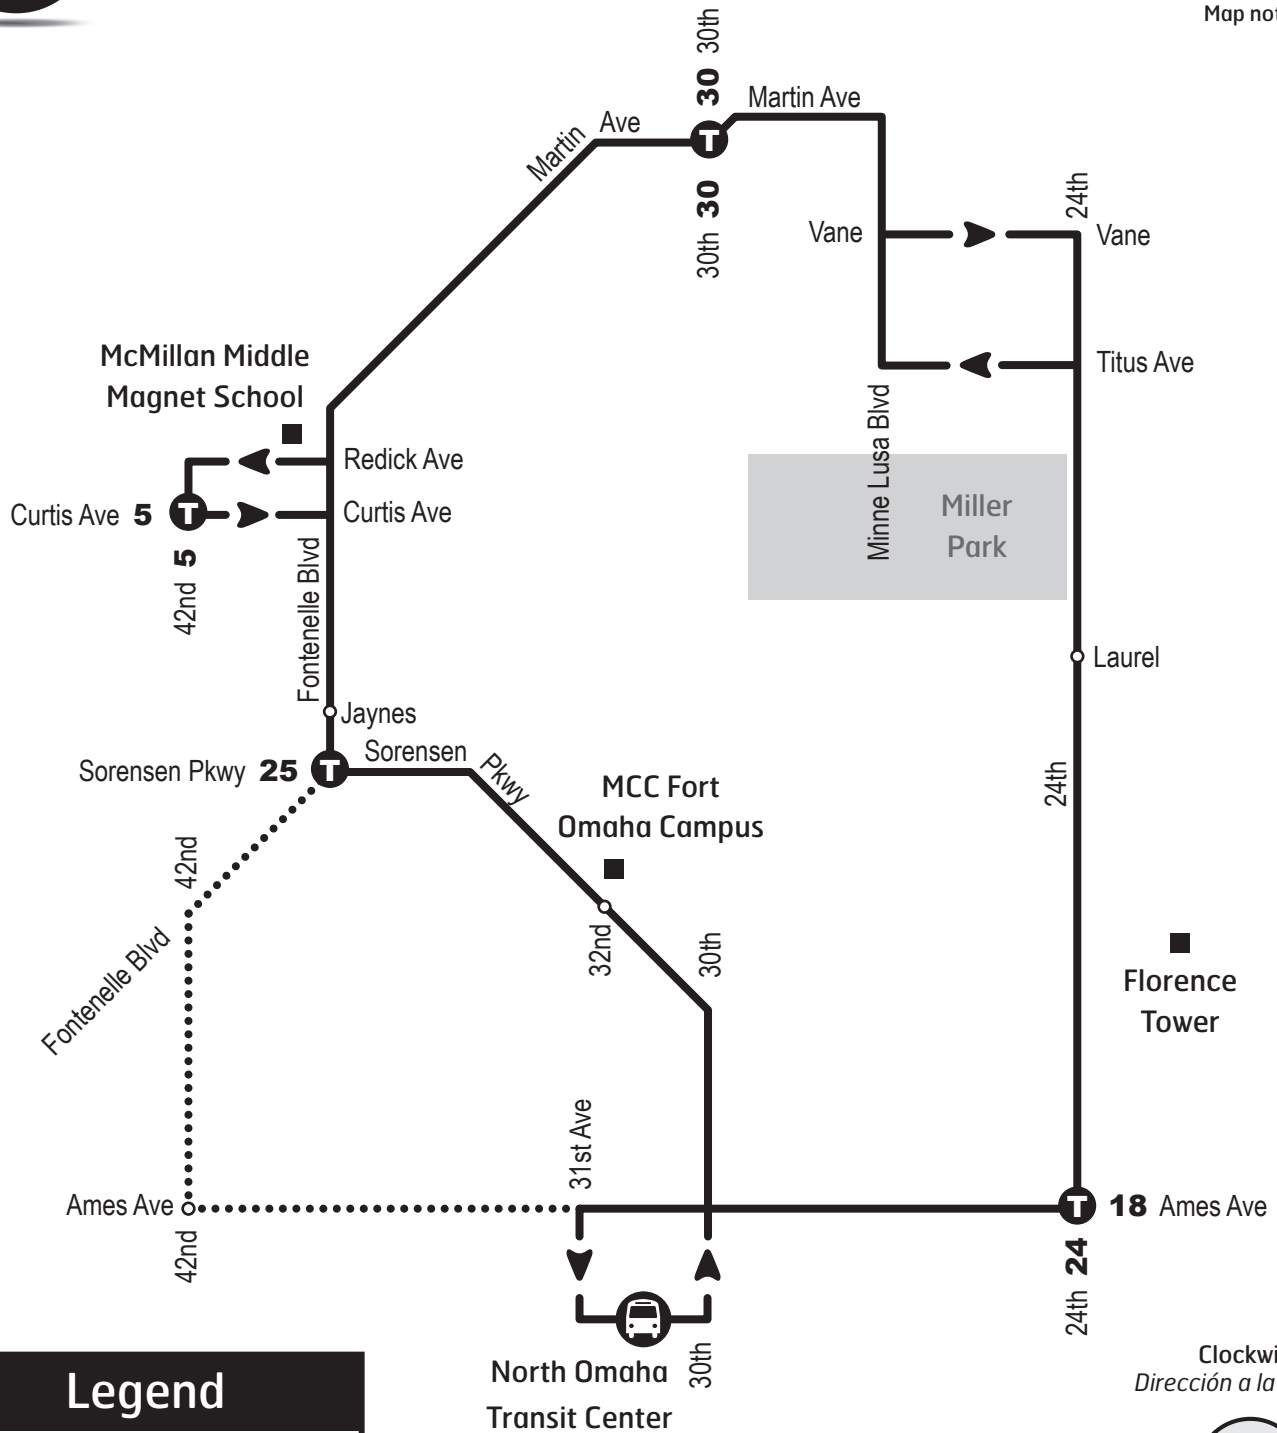

Map not to Scale

Legend

- Weekdays
- Saturdays & Sundays
- Transfer Points
- Transit Center

North Omaha Transit Center

3 5 8 16 18 24
25 26 30 34 35

Clockwise
 Dirección a la derecha

Counter-Clockwise
 Dirección contraria

Sundays **Domingos**

Clockwise <i>Dirección a la derecha</i>										Counter Clockwise <i>Dirección contraria</i>										
From Route	22nd & Cuming	North Omaha Transit Center	42nd & Ames	Fontenelle Blvd & Jaynes	42nd & Curtis	30th & Martin Ave	24th & Laurel	North Omaha Transit Center	To Route	From Route	North Omaha Transit Center	24th & Laurel	30th & Martin Ave	42nd & Curtis	Fontenelle Blvd & Jaynes	42nd & Ames	North Omaha Transit Center	22nd & Cuming	To Route	
	5:58	6:05	6:10	6:14	6:21	6:27	6:36	6:45	26	26	6:50	6:58	7:07	7:13	7:20		7:25	7:30		26
26	7:35	7:40	7:44	7:51	7:57	8:06	8:15	26	26	8:20	8:28	8:37	8:43	8:50		8:55	9:00		26	
26	9:05	9:10	9:14	9:21	9:27	9:36	9:45	26	26	9:50	9:58	10:07	10:13	10:20		10:25	10:30		26	
26	10:35	10:40	10:44	10:51	10:57	11:06	11:15	26	26	11:20	11:28	11:37	11:43	11:50		11:55	12:00		26	
26	12:05	12:10	12:14	12:21	12:27	12:36	12:45	26	26	12:50	12:58	1:07	1:13	1:20		1:25	1:30		26	
26	1:35	1:40	1:44	1:51	1:57	2:06	2:15	26	26	2:20	2:28	2:37	2:43	2:50		2:55	3:00		26	
26	3:05	3:10	3:14	3:21	3:27	3:36	3:45	26	26	3:50	3:58	4:07	4:13	4:20		4:25	4:30		26	
26	4:35	4:40	4:44	4:51	4:57	5:06	5:15	26	26	5:20	5:28	5:37	5:43	5:50		5:55	6:00	6:07		