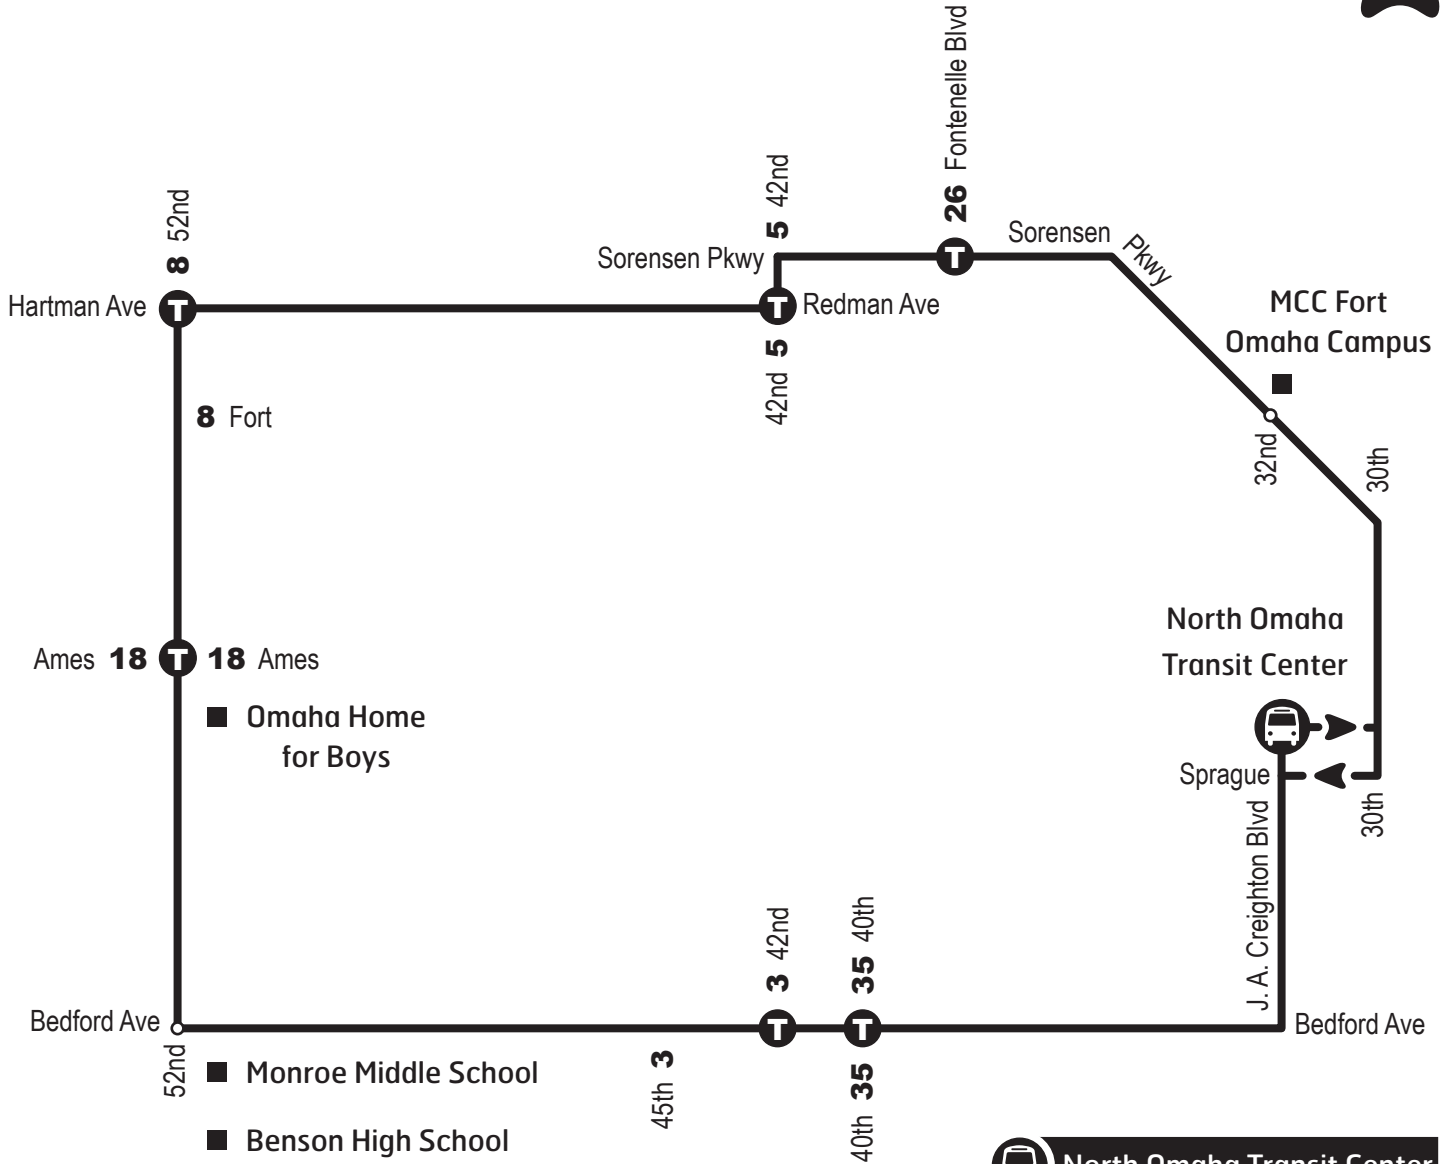

25

Bedford Ave / Hartman Ave

Map not to Scale

	North Omaha Transit Center
	3 5 8 16 18 24 25
	26 30 34 35 92

Legend	
	25 Route
	Transfer Points
	Transit Center

402.341.0800
TDD 402.341.0807

ometro.com

Clockwise
Dirección a la derecha

Counter-Clockwise
Dirección contraria