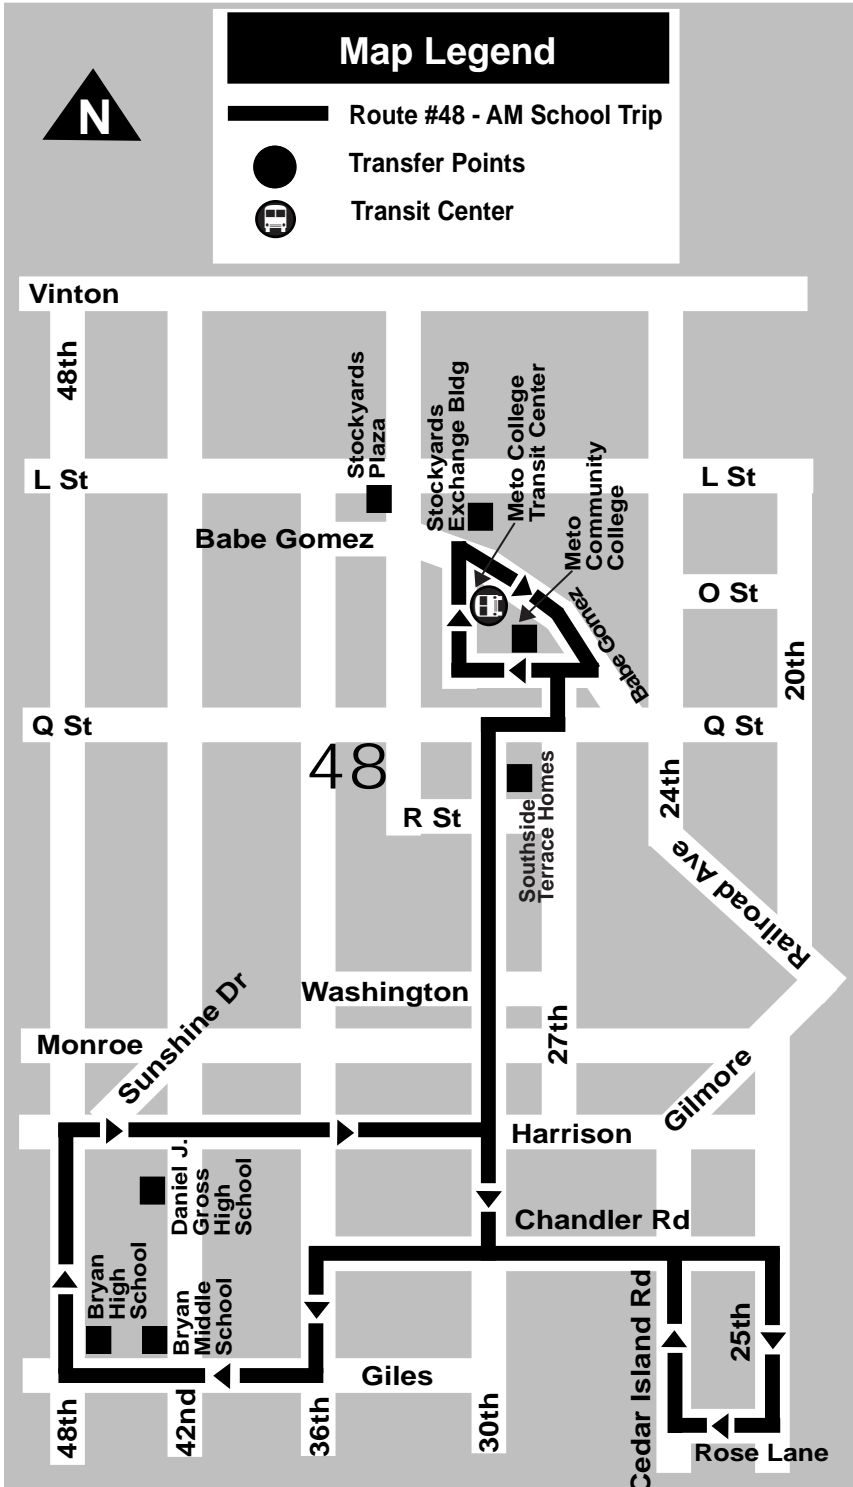

### Map Legend

-  Route #48
-  Transfer Points
-  Transit Center

Vinton

48th

L St

Q St

48th

Daniel J. Gross High School

### Map Legend

- Route #48 - AM School Trip
- Transfer Points
- Transit Center

# Transfer Points/Puntos de transbordo

( Rush Hour Only - La Hora punta Sólo)

**48**

**Metro College  
Transit Center**

**3,7,9,13,34**

**30-Harrison**

**7**

**42-Harrison**

**7**

**Weekdays - Rush Hours Only\***  
**Los días laborables - se Apresura Horas Sólo\***

Route	22 & Cumming	Metro College TC	30 & Harrison Street	* 25 & Chandler Road	* Rose Lane & Cedar Island Road	36 & Chandler Road	* 42 & Harrison Street	* 48 & Giles Road	42 & Giles Road	* 48 & Giles Road	* 36 & Chandler Road	42 & Harrison Street	* 25 & Chandler Road	* Rose Lane & Cedar Island Road	30 & Harrison Street	Metro College TC	22 & Cumming
48	5:17	5:32	5:38	***	***	5:40	***	***	5:44	***	***	5:48	***	***	5:53	5:59	***
48	***	6:02	6:08	***	***	6:10	***	***	6:14	***	***	6:18	***	***	6:23	6:29	***
48	***	6:32	6:38	***	***	6:40	***	***	6:44	***	***	6:48	***	***	6:53	6:59	***
48	***	7:02	7:08	***	***	7:10	***	***	7:14	***	***	7:18	***	***	7:23	7:29	7:44
<b>48 SD*</b>	***	7:02	7:08	7:12	7:20	7:24	***	***	7:28	7:30	***	7:35	***	***	7:40	7:46	8:01
<b>48 SD*</b>	1:47	2:02	2:08	***	***	2:10	***	***	2:14	***	***	2:18	***	***	2:23	2:29	***
<b>48 SD*</b>	***	2:32	2:38	***	***	***	2:43	***	2:47	***	2:52	***	2:56	3:01	3:08	***	***
<b>48 SD*</b>	***	***	3:08	***	***	***	3:13	3:17	3:18	***	3:23	***	3:27	3:32	3:39	3:45	***
48	3:32	3:47	3:53	***	***	3:55	***	***	3:59	***	***	4:03	***	***	4:08	4:14	***
48	***	4:17	4:23	***	***	4:25	***	***	4:29	***	***	4:33	***	***	4:38	4:44	***
48	***	4:47	4:53	***	***	4:55	***	***	4:59	***	***	5:03	***	***	5:08	5:14	***
48	***	5:17	5:23	***	***	5:25	***	***	5:29	***	***	5:33	***	***	5:38	5:44	5:59