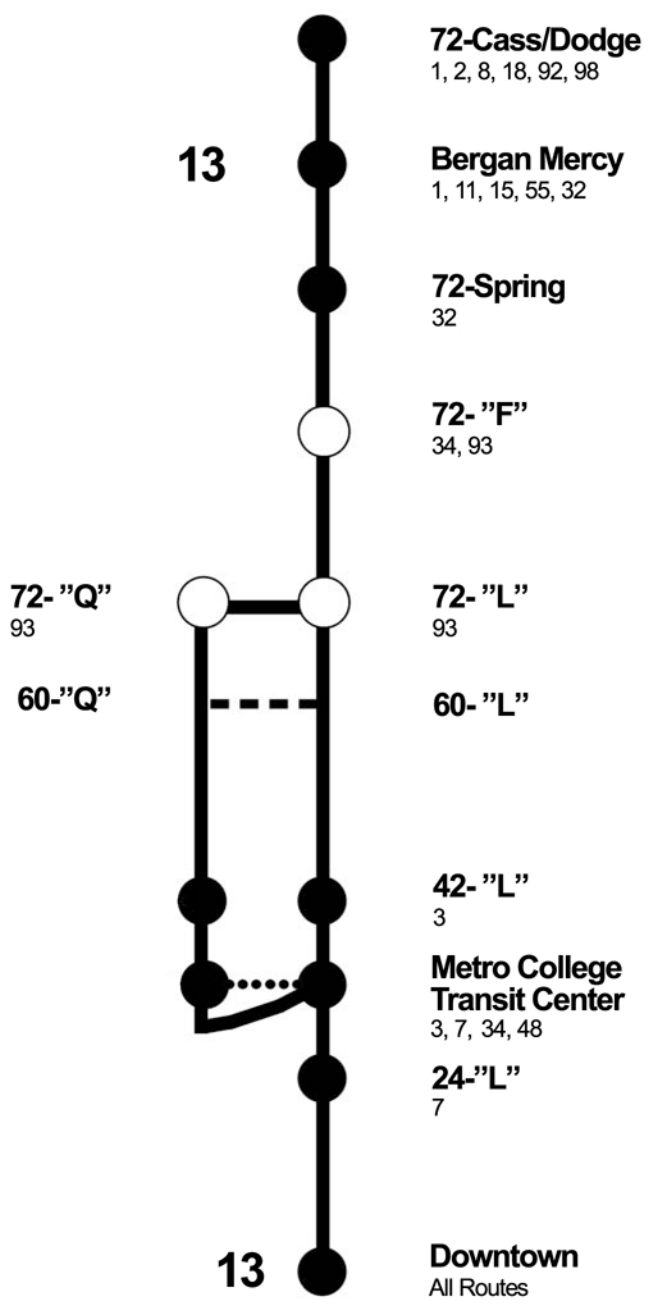

Legend

- Monday - Saturday
- Mon - Sat Evenings
- Sundays
- Transfer Points
- Transfer Points Rush Hour Only
- Transit Center

Transfer Points / Puntos de transbordo

West Weekday - Oeste entre semana

Route	From Route	22 & Cuming	12 & Dodge	16 & Dodge	16 & Farnam	Henry Doory Zoo 13 & Burt Murphy	24 & L	Metro College TC	Metro College TC	42 & L	60 & L	42 & Q	60 & Q	72 & Q	72 & F	72 & Grover	Bergan Mercy	Bergan Mercy	72 & Cass	22 & Cuming	Becomes Route
13	***	4:57	***	***	***	***	***	***	***	***	***	***	5:12	***	<i>Arrives 16 & Douglas 5:49 AM **</i>					***	***
13	***	5:06	5:11	***	5:14	5:24	5:30	5:35	5:38	***	***	5:45	5:50	***	5:55	5:57	6:01	6:02	6:14	***	18
13	***	5:27	***	***	***	***	***	***	***	***	***	***	5:42	***	<i>Arrives 16 & Douglas 6:19 AM **</i>					***	***
13	***	5:36	5:41	***	5:44	5:54	6:00	6:05	6:08	6:14	6:19	***	***	***	6:24	6:26	6:30	6:32	6:44	***	18
13	***	5:59	***	***	***	***	***	***	***	***	***	***	6:42	***	<i>Arrives 16 & Douglas 6:49 AM **</i>					***	***
13	***	6:06	6:11	***	6:14	6:24	6:30	6:35	6:38	***	***	6:45	6:50	***	6:55	6:57	7:01	7:02	7:14	***	18
13	***	6:36	6:41	***	6:44	6:54	7:00	7:05	7:08	7:14	7:19	***	***	***	7:24	7:26	7:30	7:32	7:44	***	18
13	18	***	7:11	***	7:14	7:24	7:30	7:35	7:38	***	***	7:45	7:50	***	7:55	7:57	8:01	8:02	8:14	***	18
13	18	***	7:41	***	7:44	7:54	8:00	8:05	8:08	8:14	8:19	***	***	***	8:24	8:26	8:30	8:32	8:44	***	18
13	18	***	8:11	***	8:14	8:24	8:30	8:35	8:38	***	***	8:45	8:50	***	8:55	8:57	9:01	9:02	9:14	***	18
13	18	***	8:41	***	8:44	8:54	9:00	9:05	9:08	9:14	9:19	***	***	***	9:24	9:26	9:30	9:32	9:44	***	18
13	18	***	9:11	***	9:14	9:24	9:30	9:35	9:38	***	***	9:45	9:50	***	9:55	9:57	10:01	10:02	10:14	***	18
13	18	***	9:41	***	9:44	9:54	10:00	10:05	10:08	10:14	10:19	***	***	***	10:24	10:26	10:30	10:32	10:44	***	18
13	18	***	10:11	***	10:14	10:24	10:30	10:35	10:38	***	***	10:45	10:50	***	10:55	10:57	11:01	11:02	11:14	***	18
13	18	***	10:41	***	10:44	10:54	11:00	11:05	11:08	11:14	11:19	***	***	***	11:24	11:26	11:30	11:32	11:44	***	18
13	18	***	11:11	***	11:14	11:24	11:30	11:35	11:38	***	***	11:45	11:50	***	11:55	11:57	12:01	12:02	12:14	***	18
13	18	***	11:41	***	11:44	11:54	12:00	12:05	12:08	***	***	12:15	12:20	***	12:25	12:27	12:31	12:32	12:44	***	18
13	18	***	12:11	***	12:14	12:24	12:30	12:35	12:38	12:44	12:49	***	***	***	12:54	12:56	1:00	1:02	1:14	***	18
13	18	***	12:41	***	12:44	12:54	1:00	1:05	1:08	***	***	1:15	1:20	***	1:25	1:27	1:31	1:32	1:44	***	18
13	18	***	1:11	***	1:14	1:24	1:30	1:35	1:38	1:44	1:49	***	***	***	1:54	1:56	2:00	2:02	2:14	***	18
13	18	***	1:41	***	1:44	1:54	2:00	2:05	2:08	***	***	2:15	2:20	***	2:25	2:27	2:31	2:32	2:44	***	18
13	18	***	2:11	***	2:14	2:24	2:30	2:35	2:38	2:44	2:49	***	***	***	2:54	2:56	3:00	3:02	3:14	***	18
13	***	2:36	2:41	***	2:44	2:54	3:00	3:05	3:08	***	***	3:15	3:20	***	3:25	3:27	3:31	3:32	3:44	***	18
13	***	3:06	3:11	***	3:14	3:24	3:30	3:35	3:38	3:44	3:49	***	***	***	3:54	3:56	4:00	4:02	4:14	***	18
13	***	3:36	3:41	***	3:44	3:54	4:00	4:05	4:08	***	***	4:15	4:20	***	4:25	4:27	4:31	4:32	4:44	***	18
13	***	4:06	4:11	***	4:14	4:24	4:30	4:35	4:38	4:44	4:49	***	***	***	4:54	4:56	5:00	5:02	5:14	***	18
13	18	***	4:41	***	4:44	4:54	5:00	5:05	5:08	***	***	5:15	5:20	***	5:25	5:27	5:31	5:32	5:44	***	18
13	18	***	5:11	***	5:14	5:24	5:30	5:35	5:38	5:44	5:49	***	***	***	5:54	5:56	6:00	6:02	6:14	***	18
13	***	***	***	5:45	5:46	5:56	6:02	6:07	6:10	***	***	6:16	6:21	6:26	***	***	***	***	***	***	***
13	***	***	***	7:15	7:16	7:26	7:32	7:37	7:40	7:46	7:51	***	***	7:56	***	***	***	***	***	***	***
13	***	***	***	8:45	8:46	8:56	9:02	9:07	9:10	***	***	9:16	9:21	9:26	***	***	***	***	***	***	***
13	***	***	***	10:15	10:16	10:26	10:32	10:37	10:40	10:46	10:51	***	***	10:56	***	***	***	***	***	11:42	***