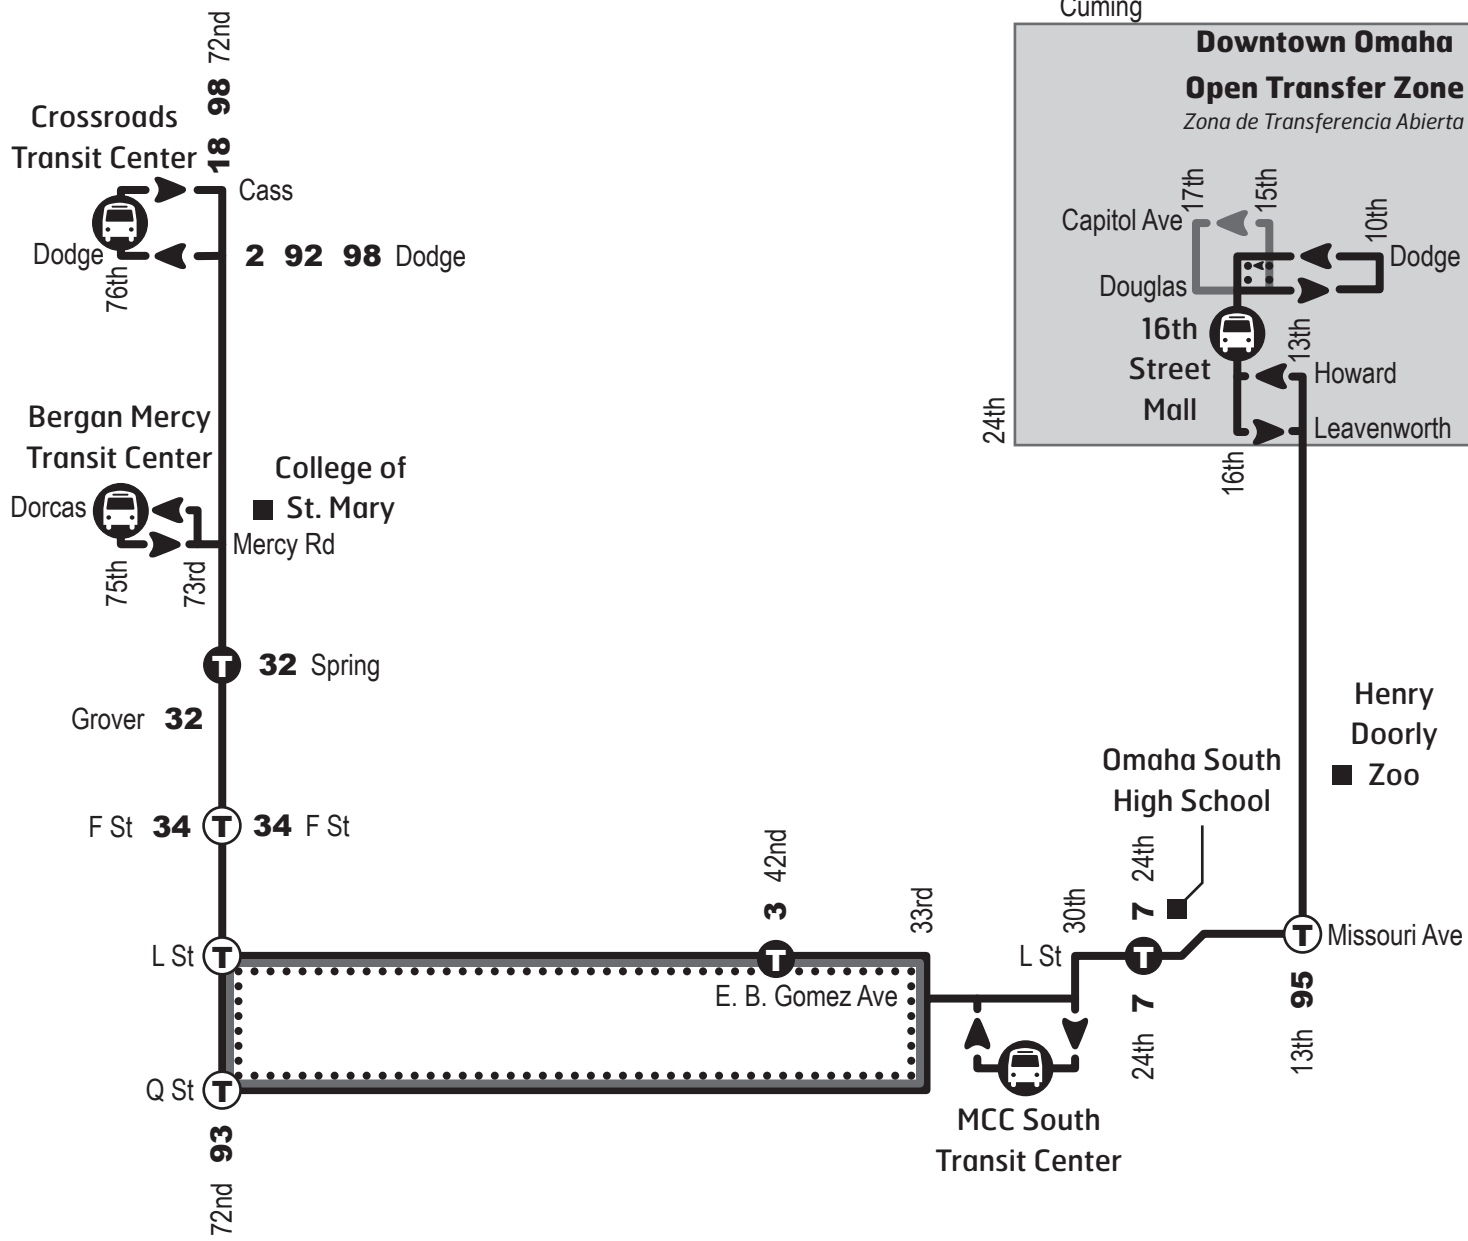

13

Beltway - South

Map not to Scale

402.341.0800
TDD 402.341.0807

ometro.com

Crossroads Transit Center
1 2 8 13 18 92 98

Bergan Mercy Transit Center
11 13 15 32 55

MCC South Transit Center
3 7 13 34 48 95

West Saturday - Oeste sábado

Route	From Route	22 & Cumming	12 & Dodge	16 & Dodge	16 & Farnam	Henry Doorly Zoo 13 & Burt Murphy	24 & L	Metro College TC	Metro College TC	42 & L	60 & L	42 & Q	60 & Q	72 & Q	72 & F	72 & Grover	Bergan Mercy	Bergan Mercy	72 & Cass	22 & Cumming	Bcomes Route
13	***	6:39	6:45	***	6:48	6:58	7:04	7:09	7:12	7:18	7:23	***	***	***	7:28	7:30	7:34	7:36	7:48	***	18
13	***	7:39	7:45	***	7:48	7:58	8:04	8:09	8:12	***	***	8:19	8:24	***	8:29	8:31	8:35	8:36	8:48	***	18
13	18	***	8:45	***	8:48	8:58	9:04	9:09	9:12	9:18	9:23	***	***	***	9:28	9:30	9:34	9:36	9:48	***	18
13	18	***	9:45	***	9:48	9:58	10:04	10:09	10:12	***	***	10:19	10:24	***	10:29	10:31	10:35	10:36	10:48	***	18
13	18	***	10:45	***	10:48	10:58	11:04	11:09	11:12	11:18	11:23	***	***	***	11:28	11:30	11:34	11:36	11:48	***	18
13	18	***	11:45	***	11:48	11:58	12:04	12:09	12:12	***	***	12:19	12:24	***	12:29	12:31	12:35	12:36	12:48	***	18
13	18	***	12:45	***	12:48	12:58	1:04	1:09	1:12	1:18	1:23	***	***	***	1:28	1:30	1:34	1:36	1:48	***	18
13	18	***	1:45	***	1:48	1:58	2:04	2:09	2:12	***	***	2:19	2:24	***	2:29	2:31	2:35	2:36	2:48	***	18
13	18	***	2:45	***	2:48	2:58	3:04	3:09	3:12	3:18	3:23	***	***	***	3:28	3:30	3:34	3:36	3:48	***	18
13	18	***	3:45	***	3:48	3:58	4:04	4:09	4:12	***	***	4:19	4:24	***	4:29	4:31	4:35	4:36	4:48	***	18
13	18	***	4:45	***	4:48	4:58	5:04	5:09	5:12	5:18	5:23	***	***	***	5:28	5:30	5:34	5:36	5:48	***	18
13	***	***	***	5:45	5:46	5:56	6:02	6:07	6:10	***	***	6:16	6:21	6:26	***	***	***	***	***	***	***
13	***	***	***	7:15	7:16	7:26	7:32	7:37	7:40	7:46	7:51	***	***	7:56	***	***	***	***	***	***	***
13	***	***	***	8:45	8:46	8:56	9:02	9:07	9:10	***	***	9:16	9:21	9:26	***	***	***	***	***	10:13	***