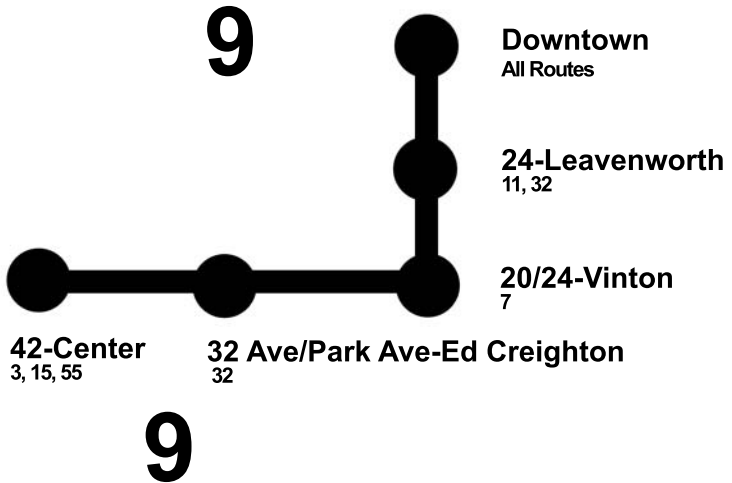

Transfer Points/Puntos de transbordo

Weekday Circulator - Circulación en días laborables

Route	From Route	22 & Cuming	8 & Farnam	16 & Farnam	24 & Leavenworth	24 & Vinton	24 & Martha	32 & Center	VA Medical Center	VA Medical Center	32 & Center	24 & Martha	24 & Vinton	24 & Leavenworth	16 & Douglas	8 & Farnam	22 & Cuming
9	***	5:09	5:15	5:18	5:22	5:31	5:34	5:37	5:42	5:45	5:51	5:54	5:57	6:05	6:10	6:13	***
9	***	***	6:15	6:18	6:22	6:31	6:34	6:37	6:42	6:45	6:51	6:54	6:57	7:05	7:10	7:13	***
9	***	***	7:15	7:18	7:22	7:31	7:34	7:37	7:42	7:45	7:51	7:54	7:57	8:05	8:10	8:13	***
9	***	***	8:15	8:18	8:22	8:31	8:34	8:37	8:42	8:45	8:51	8:54	8:57	9:05	9:10	9:13	***
9	***	***	9:15	9:18	9:22	9:31	9:34	9:37	9:42	9:45	9:51	9:54	9:57	10:05	10:10	10:13	***
9	***	***	10:15	10:18	10:22	10:31	10:34	10:37	10:42	10:45	10:51	10:54	10:57	11:05	11:10	11:13	***
9	***	***	11:15	11:18	11:22	11:31	11:34	11:37	11:42	11:45	11:51	11:54	11:57	12:05	12:10	12:13	***
9	***	***	12:15	12:18	12:22	12:31	12:34	12:37	12:42	12:45	12:51	12:54	12:57	1:05	1:10	1:13	***
9	***	***	1:15	1:18	1:22	1:31	1:34	1:37	1:42	1:45	1:51	1:54	1:57	2:05	2:10	2:13	***
9	***	***	2:15	2:18	2:22	2:31	2:34	2:37	2:42	2:45	2:51	2:54	2:57	3:05	3:10	3:13	***
9	***	***	3:15	3:18	3:22	3:31	3:34	3:37	3:42	3:45	3:51	3:54	3:57	4:05	4:10	4:13	***
9	***	***	4:15	4:18	4:22	4:31	4:34	4:37	4:42	4:45	4:51	4:54	4:57	5:05	5:10	5:13	***
9	***	***	5:15	5:18	5:22	5:31	5:34	5:37	5:42	5:45	5:51	5:54	5:57	6:05	6:10	***	6:15