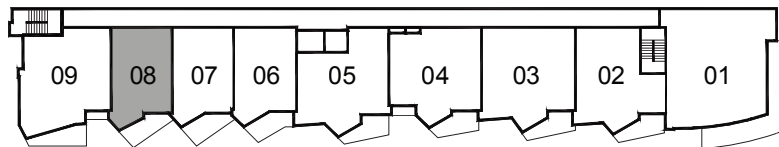

1 BEDROOM + DEN
692 sq.ft. + BALCONY 107 sq.ft. = 799 sq.ft

SUITE 08

LEVEL 2 TO 12