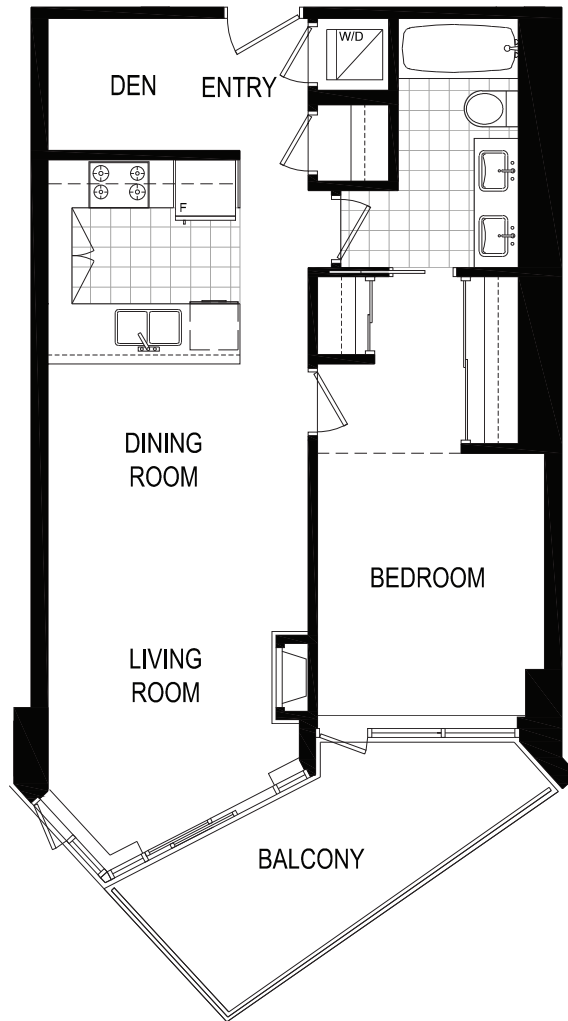

1 BEDROOM + DEN
692 sq.ft. + BALCONY 107 sq.ft. = 799 sq.ft

SUITE 08

LEVEL 2 TO 12