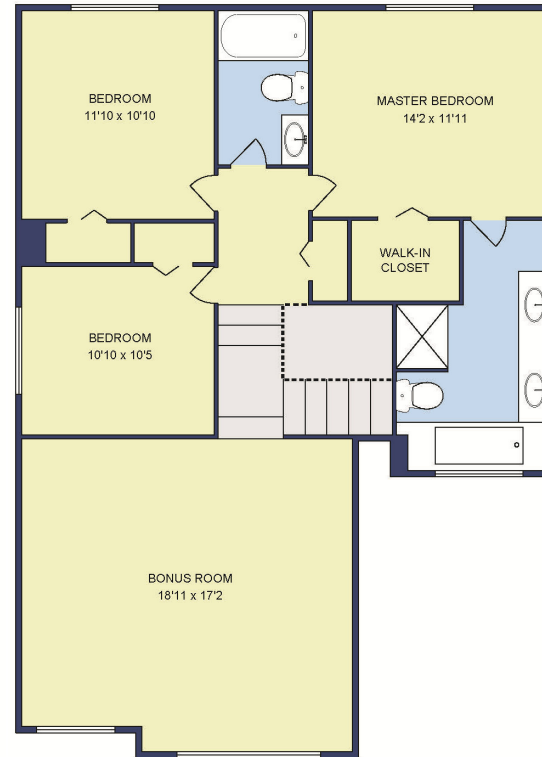

# 90 Tuscany Glen Park NW

**MAIN LEVEL:** 1,008 ft<sup>2</sup> • 93.65 m<sup>2</sup>  
**UPPER LEVEL:** 1,171 ft<sup>2</sup> • 108.79 m<sup>2</sup>  
**TOTAL A.G.:** 2,179 ft<sup>2</sup> • 202.44 m<sup>2</sup>