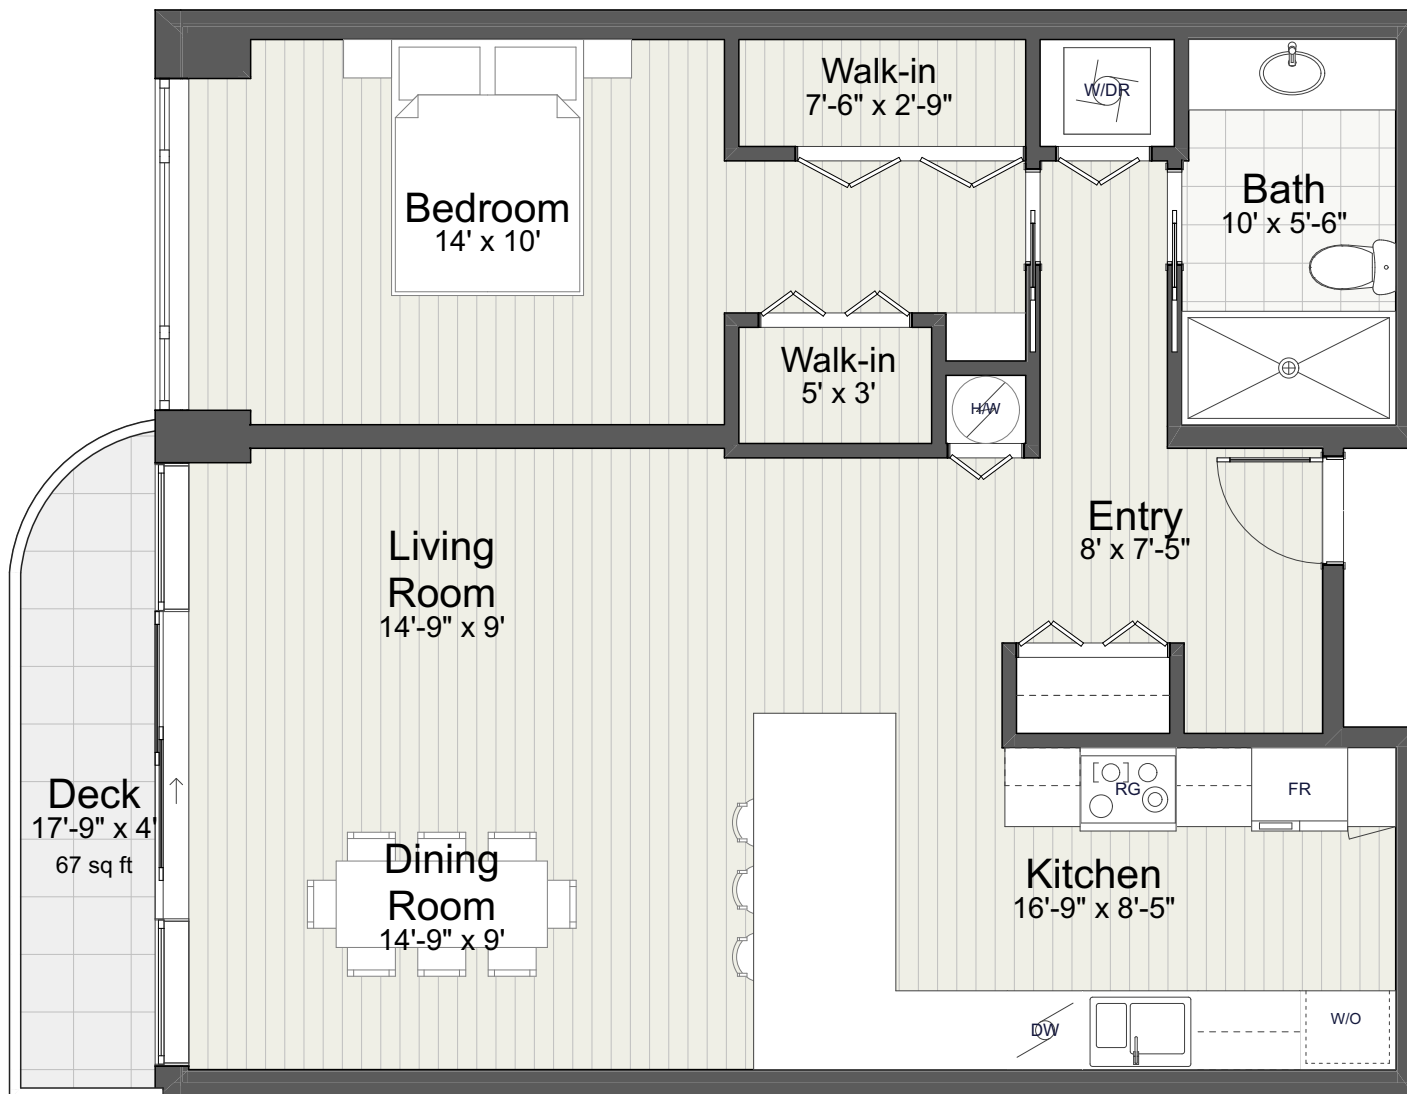

## 1425 Lamey's Mill Road Suite 22

RICK STONEHOUSE PREC\*  
DWAYNE LAUNT PREC\*  
SHAUN GREGORY PREC\*  
KRYSTIAN THOMAS

N

Main Level

Floor Area 908 s.f.