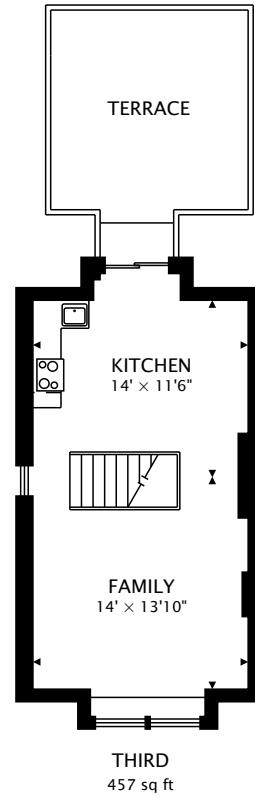

251 CRAWFORD STREET  
TORONTO, ONTARIO M6J 2V7

TOTAL

1878 sq ft + 673 sq ft BELOW GRADE