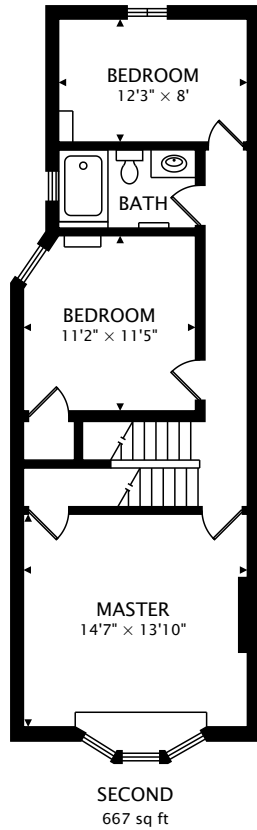

251 CRAWFORD STREET  
TORONTO, ONTARIO M6J 2V7

TOTAL

1878 sq ft + 673 sq ft BELOW GRADE