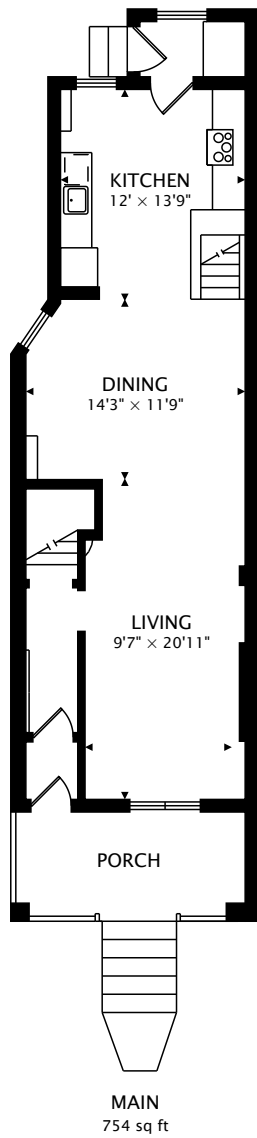

251 CRAWFORD STREET  
TORONTO, ONTARIO M6J 2V7

TOTAL

1878 sq ft + 673 sq ft BELOW GRADE