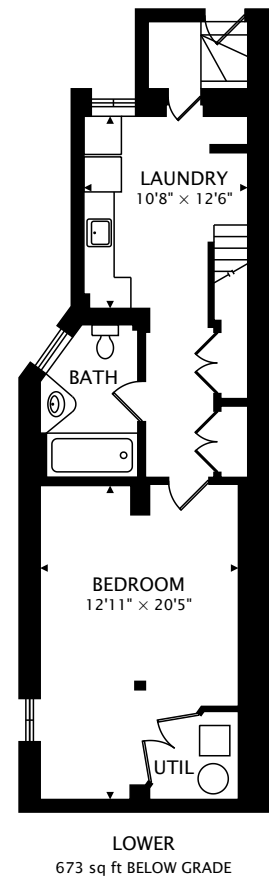

251 CRAWFORD STREET  
TORONTO, ONTARIO M6J 2V7

TOTAL

1878 sq ft + 673 sq ft BELOW GRADE