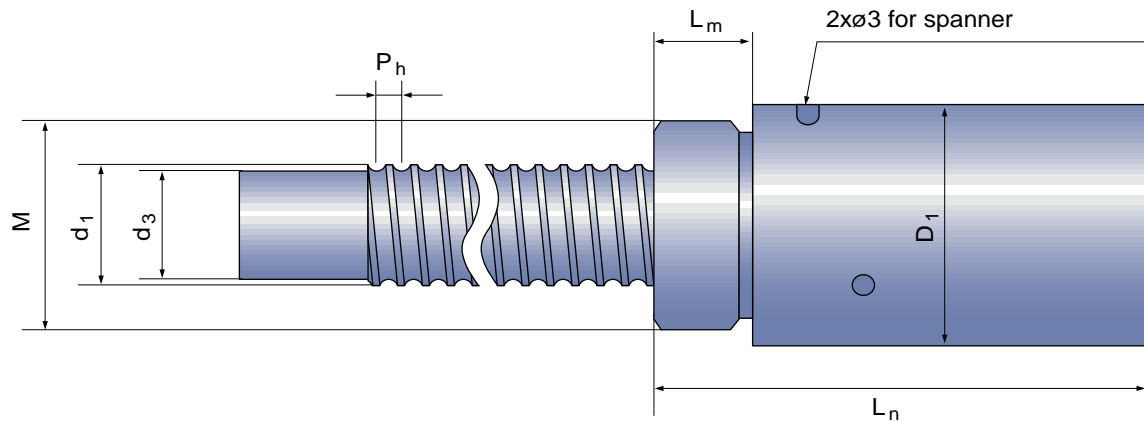

JTm7 SERIES SINGLE NUT

PRECISION GRADE 7 METRIC LEAD BALLSCREWS

SINGLE NUT- 3 TURNS RH

MINIMAL BACKLASH

JTm7 SERIES-SINGLE NUT		NOM. DIA. d_o	LEAD P_h	L_n	L_m	D_1
PART-NO						
JTm7-08020	●	8	2,0	27	8	16,5
JTm7-08025	●	8	2,5	31,5	8	16,5
JTm7-10020	●	10	2,0	27	8	20,5
JTm7-10025	●	10	2,5	31,5	8	20,5
JTm7-12020	●	12	2,0	29	10	22
JTm7-12025	●	12	2,5	36	10	26
JTm7-12040	■	12	4,0	36	10	26
JTm7-12050	■	12	5,0	40	10	26
JTm7-14020	●	14	2,0	32	10	24
JTm7-14040	■	14	4,0	36	10	26
JTm7-16020	●	16	2,0	29	10	26
JTm7-16025	●	16	2,5	36	10	26
JTm7-16040	■	16	4,0	36	10	28

TRANSFER SYSTEM

d ₁	d ₃	M	WIPERS	DYNAMIC RATING 1x10 ⁶ Revs daN	STATIC RATING daN	AXIAL PLAY MAX
8,0	6,9	M14x1	-	170	220	0,01
8,0	6,9	M14x1	-	170	220	0,01
9,8	8,7	M17x1	-	190	270	0,01
9,8	8,2	M17x1	-	280	360	0,01
11,8	10,7	M18x1	-	220	340	0,01
11,8	10,2	M22x1	x	320	480	0,01
11,8	10,2	M22x1	x	320	480	0,01
11,5	9,8	M22x1	x	340	500	0,01
13,8	12,6	M22x1	x	230	410	0,01
13,8	12,1	M22x1	x	360	590	0,01
15,6	14,5	M22x1	-	240	460	0,01
15,6	14,0	M22x1	x	390	680	0,01
15,4	13,4	M25x1,5	x	610	1030	0,01