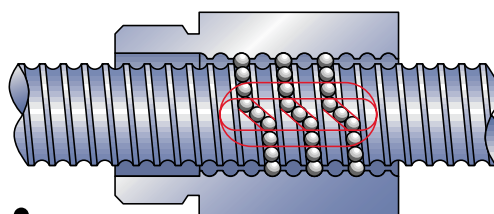

JTm7 SERIES SINGLE NUT

PRECISION GRADE 7 METRIC LEAD BALLSCREWS

SINGLE NUT- 3 TURNS RH

MINIMAL BACKLASH

JTm7 SERIES-SINGLE NUT		NOM. DIA. d_o	LEAD P_h	L_n	L_m	D_1
PART-NO						
JTm7-08020	●	8	2,0	27	8	16,5
JTm7-08025	●	8	2,5	31,5	8	16,5
JTm7-10020	●	10	2,0	27	8	20,5
JTm7-10025	●	10	2,5	31,5	8	20,5
JTm7-12020	●	12	2,0	29	10	22
JTm7-12025	●	12	2,5	36	10	26
JTm7-12040	■	12	4,0	36	10	26
JTm7-12050	■	12	5,0	40	10	26
JTm7-14020	●	14	2,0	32	10	24
JTm7-14040	■	14	4,0	36	10	26
JTm7-16020	●	16	2,0	29	10	26
JTm7-16025	●	16	2,5	36	10	26
JTm7-16040	■	16	4,0	36	10	28

TRANSFER SYSTEM

d ₁	d ₃	M	WIPERS	DYNAMIC RATING 1x10 ⁶ Revs daN	STATIC RATING daN	AXIAL PLAY MAX
8,0	6,9	M14x1	-	170	220	0,01
8,0	6,9	M14x1	-	170	220	0,01
9,8	8,7	M17x1	-	190	270	0,01
9,8	8,2	M17x1	-	280	360	0,01
11,8	10,7	M18x1	-	220	340	0,01
11,8	10,2	M22x1	x	320	480	0,01
11,8	10,2	M22x1	x	320	480	0,01
11,5	9,8	M22x1	x	340	500	0,01
13,8	12,6	M22x1	x	230	410	0,01
13,8	12,1	M22x1	x	360	590	0,01
15,6	14,5	M22x1	-	240	460	0,01
15,6	14,0	M22x1	x	390	680	0,01
15,4	13,4	M25x1,5	x	610	1030	0,01