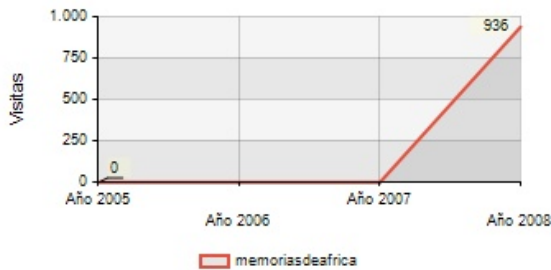

Síntesis del sitio