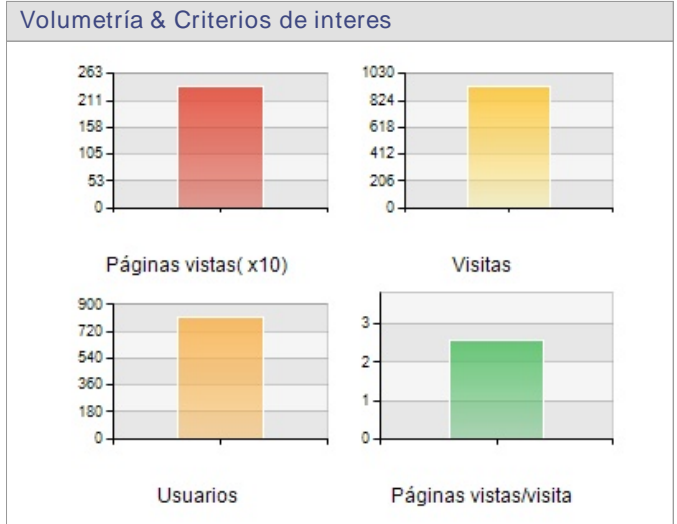

Cuadro de mandos general

Cuadros de mandos > Cuadro de mandos general
Visión conjunta de los principales análisis: indicadores, cuadros y gráficas permiten de calificar el sitio rápidamente.

Perímetro de análisis:

- Sitio : memoriasdeafrika
- Período : Año 2008
- Elección del periodo : Año 2007

Volumetría	A	A - 1	A - 2
Páginas vistas	2.395	(-)	(=)
Visitas	936	(-)	(=)
Usuarios acumulados	818	(-)	(=)

Criterios de interés	A	A - 1	A - 2
P/V	2,6	(-)	(=)
Tasa de visitas entrantes	38,0%	(-)	(=)
P/V entrantes	5,1	(-)	(=)
Duración med. / V	00:08:46	(-)	(=)