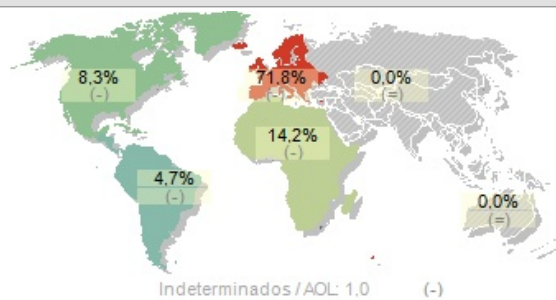

Cuadro de mandos general

Cuadros de mandos > Cuadro de mandos general
Visión conjunta de los principales análisis: indicadores, cuadros y gráficas permiten de calificar el sitio rápidamente.

Perímetro de análisis:

- Sitio : memoriasdeafrika
- Período : Año 2008
- Elección del periodo : Año 2007

Volumetría	A	A - 1	A - 2
Páginas vistas	2.395	(-)	(=)
Visitas	936	(-)	(=)
Usuarios acumulados	818	(-)	(=)

Criterios de interés	A	A - 1	A - 2
P/V	2,6	(-)	(=)
Tasa de visitas entrantes	38,0%	(-)	(=)
P/V entrantes	5,1	(-)	(=)
Duración med. / V	00:08:46	(-)	(=)

Síntesis del sitio

Horas servidor

Mundo

Países