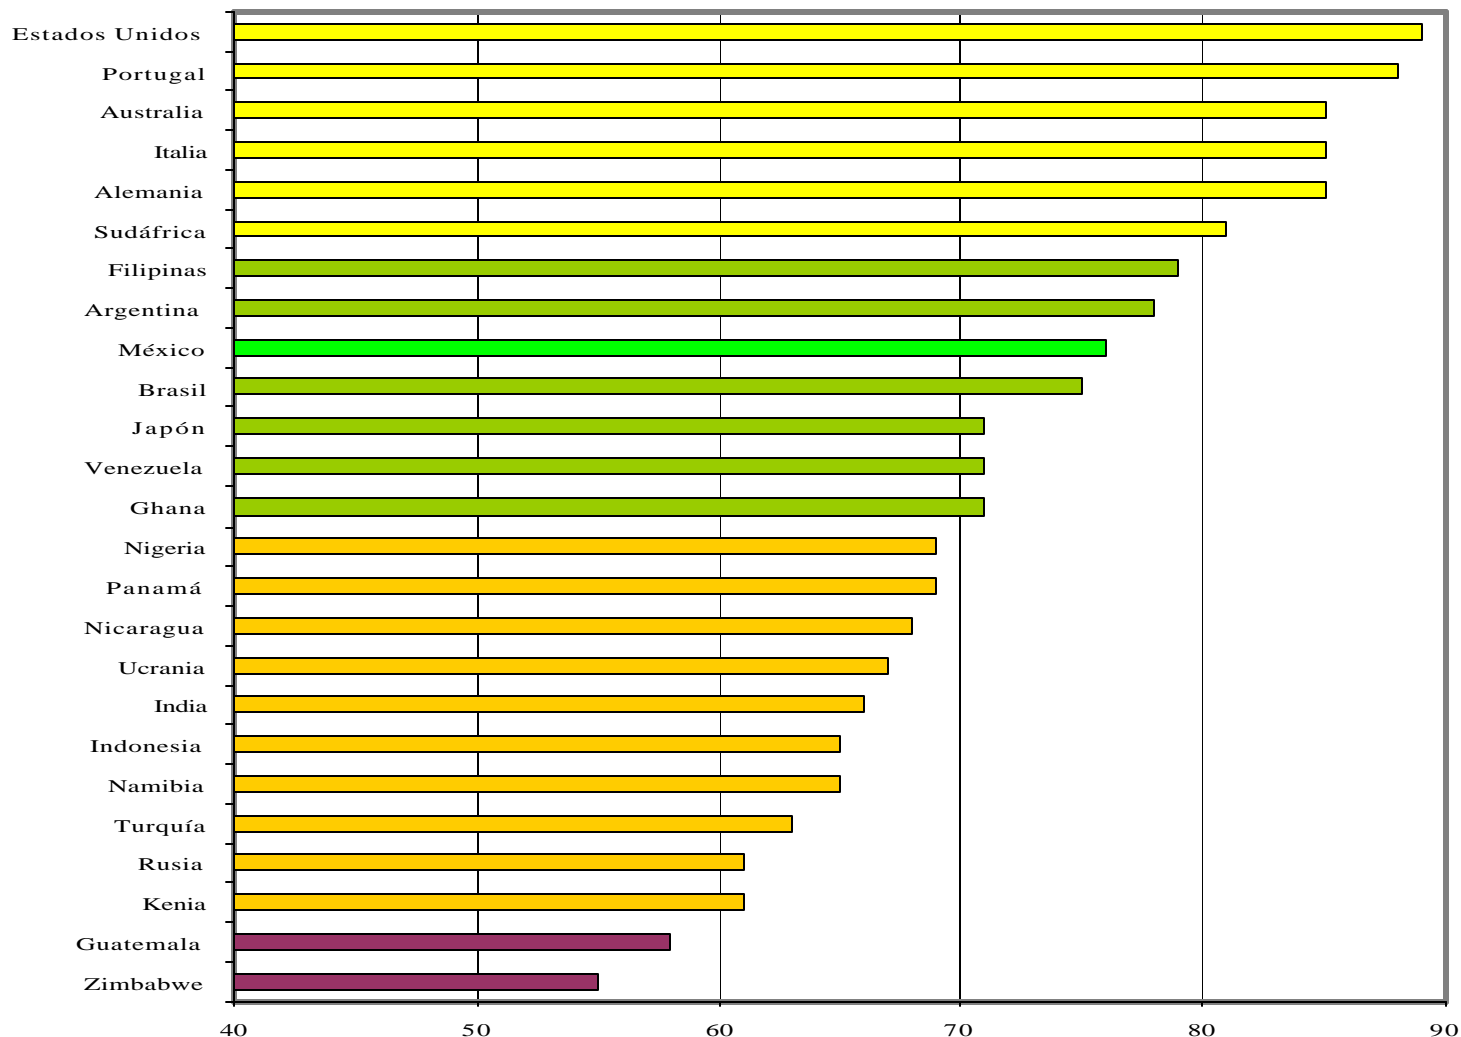

Índice de integridad pública

 Fuerte  Moderado  Débil  Muy débil

Este índice mide la existencia, efectividad y acceso a las instituciones gubernamentales.