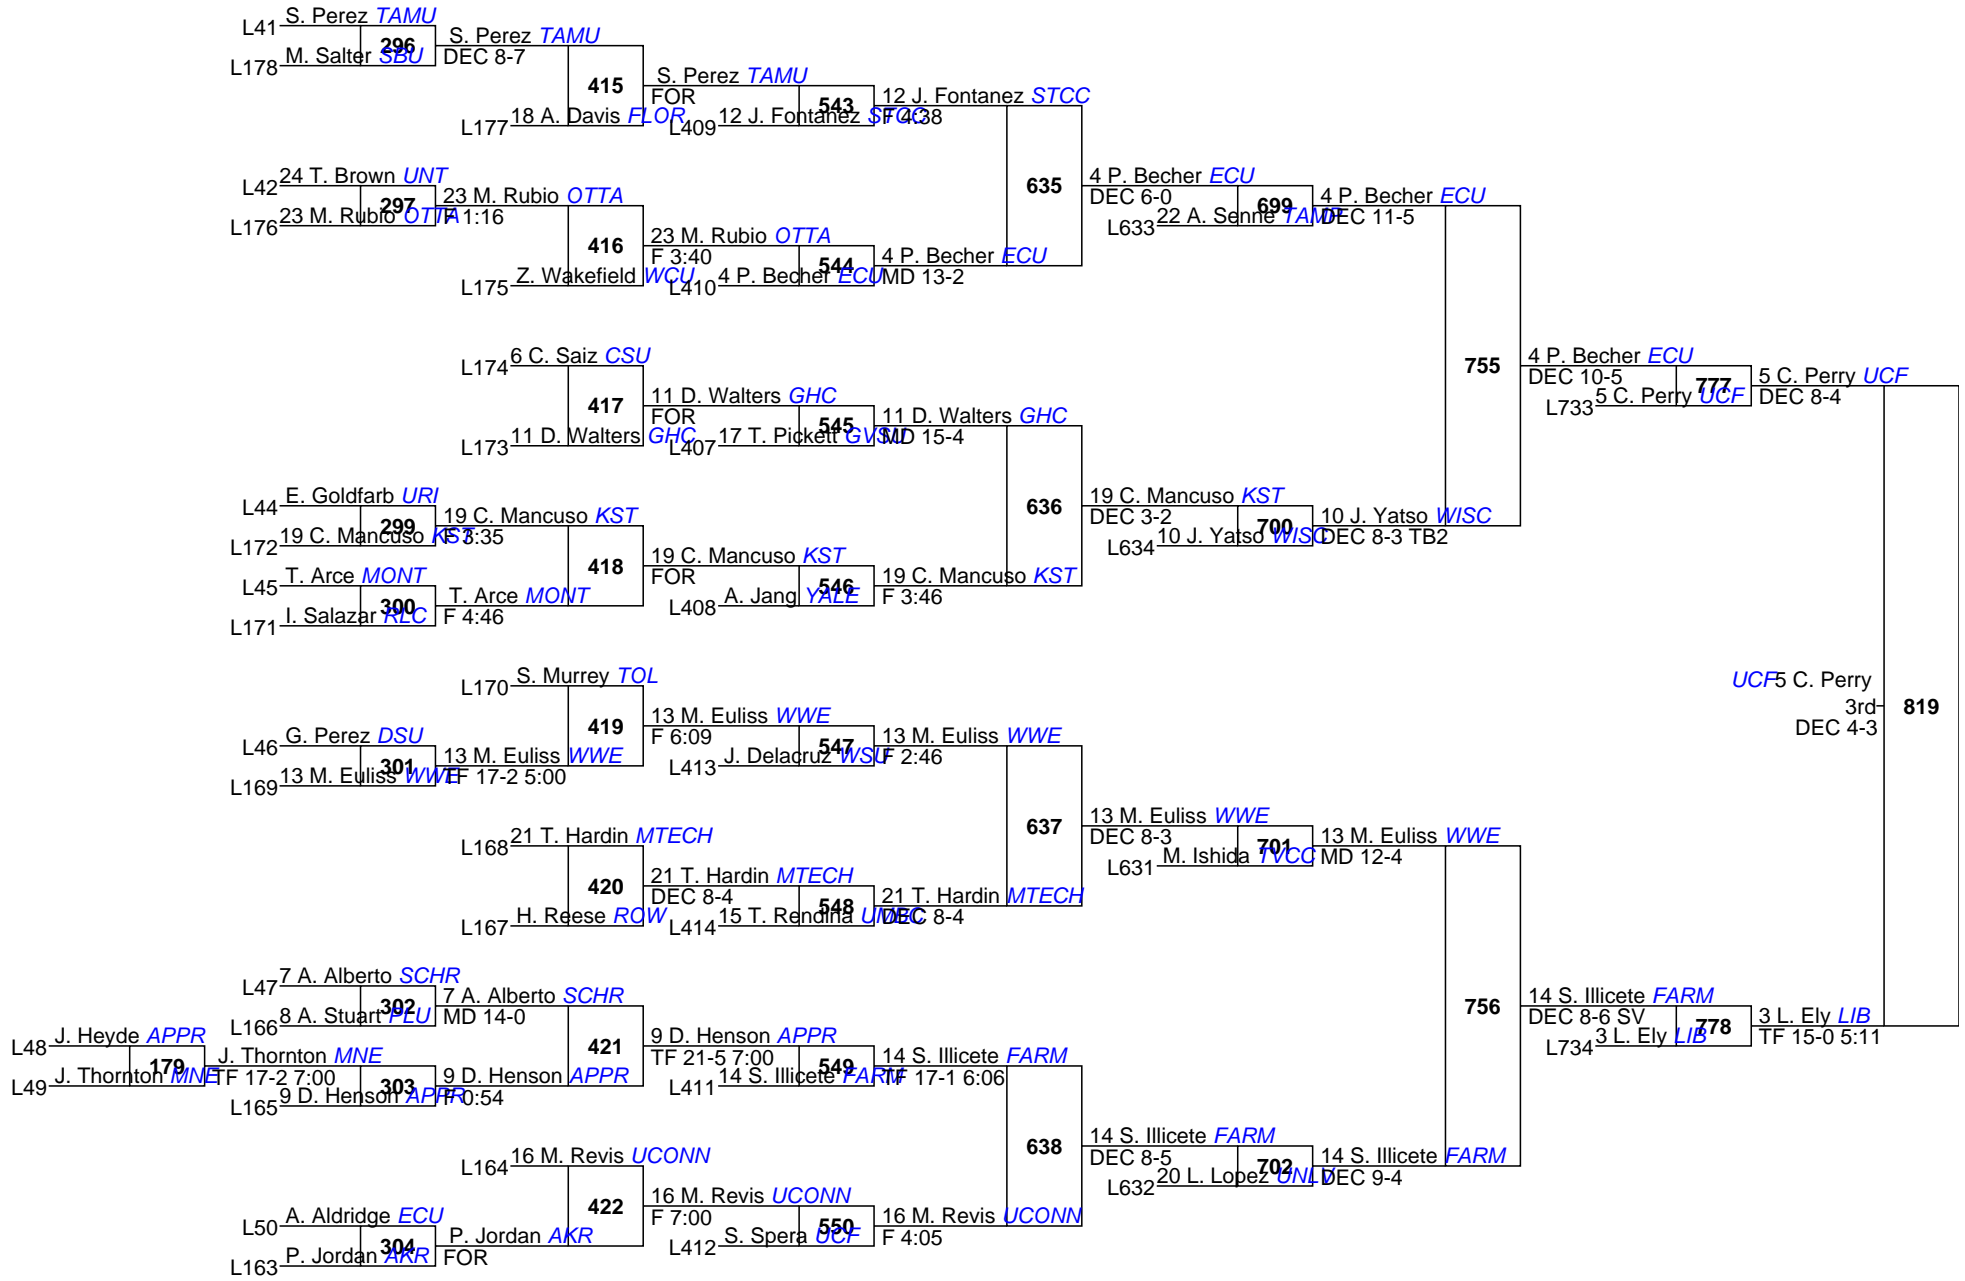

L773 7 T. Mabe APPR
DEC 16-10 7 T. Mabe APPR
8 E. DeRocque 8th
L774 809 15th
DEC 8-6 SV M FOR

L751 5 M. Martinez RUTG
F 4:11 5 M. Martinez RUTG
19 R. Miller 8th
L752 809 15th
F 4:22 DEC 6-3

L775 11 A. Caserta *OSWC* | 1 B. Turner *GVSU*
F 1:07 | 814 | 5th
L776 1 B. Turner *GVSU* | DEC 9-4
DEC 6-5

L753 7 M. Clark *STCC* | 7 M. Clark *STCC*
F 1:00 | 813 | 7th
L754 10 M. Klee *POL* | FOR
F 0:16

L777 4 P. Becher *ECU* 14 S. Illicete *FARM*
DEC 8-4 818 5th
L778 14 S. Illicete *FARM*
TF 15-0 5:11 P 2:35