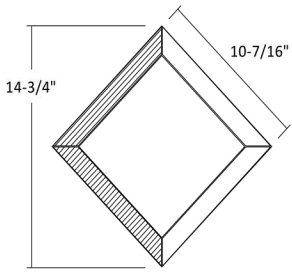

BALMORAL

MODULE

: 0.76 s.f.