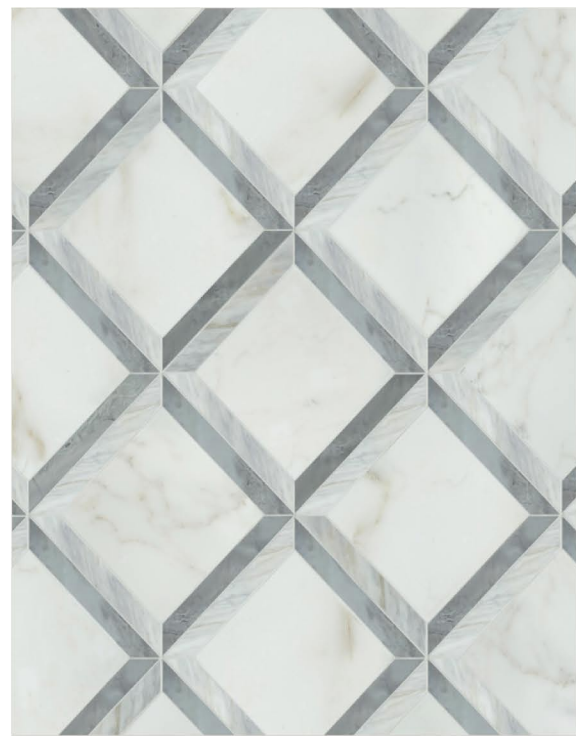

CALACATTA ORO (Antiqued), OXFORD BEIGE (Antiqued),
OXFORD GREY (Antiqued)

WARWICK

MODULE

: 0.85 s.f.

IMAGE SHOWN

: 30 x 36"

WARWICK BLACK

OQSWARBLK

MODULE

: 0.76 s.f.

IMAGE SHOWN

: 30 x 36"

BALMORAL BLACK

QQSBALBLK

CALACATTA ORO (Antiqued), DYNASTY MIST (Antiqued),
NERO MARQUINA (Antiqued)

BALMORAL BLUE