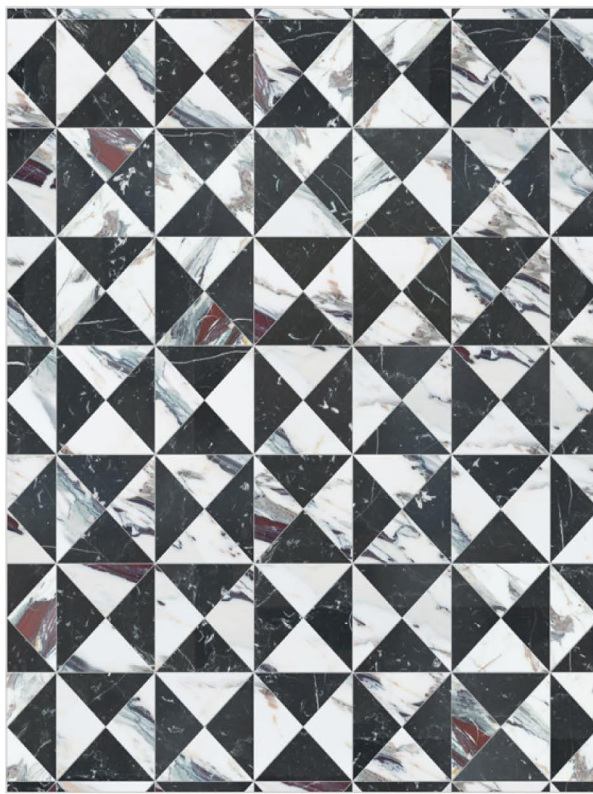

CALACATTA ORO (Antiqued), OXFORD BEIGE (Antiqued),
OXFORD GREY (Antiqued)

WARWICK

MODULE

: 0.85 s.f.

IMAGE SHOWN

: 30 x 36"

WARWICK BLACK

OQSWARBLK