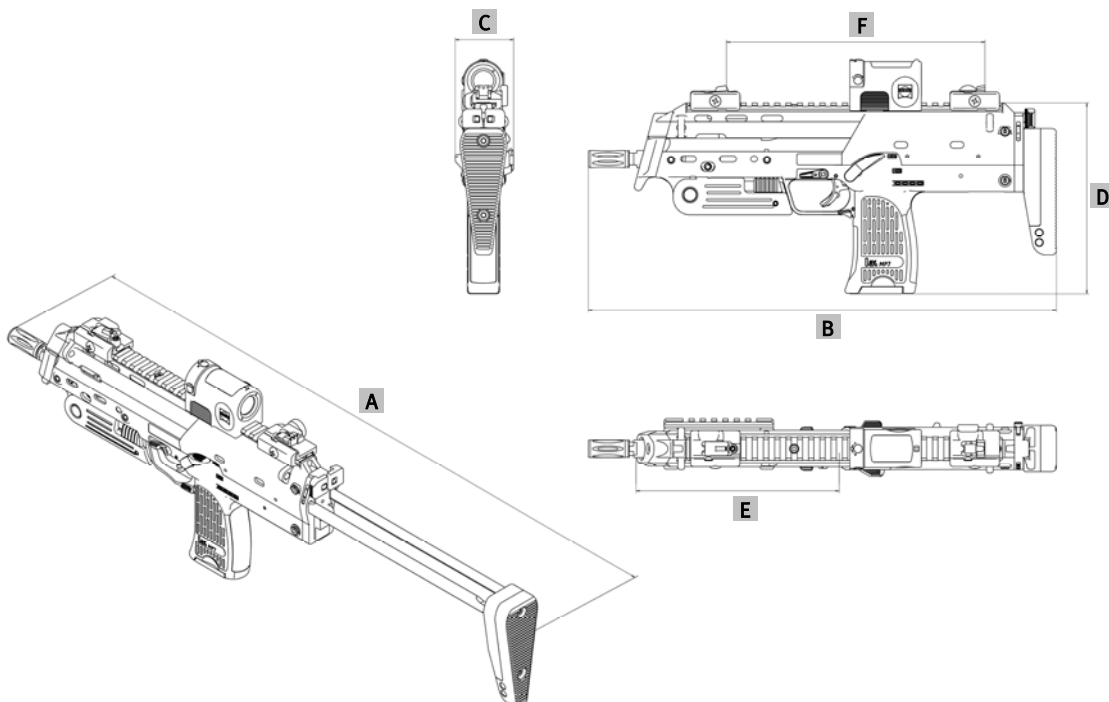

MP7 A1 Vista de la izquierda

₁ sin alzar

₂ sin apagallamas

₃ Munición Fiocchi CPS Black Tip (M21 proyectil macizo 2,6 g v_{5'} = aprox. 625 m/s (2050 ft/s), E₀ = aprox. 510 J)

₄ permite el montaje de diversos sistemas de alza