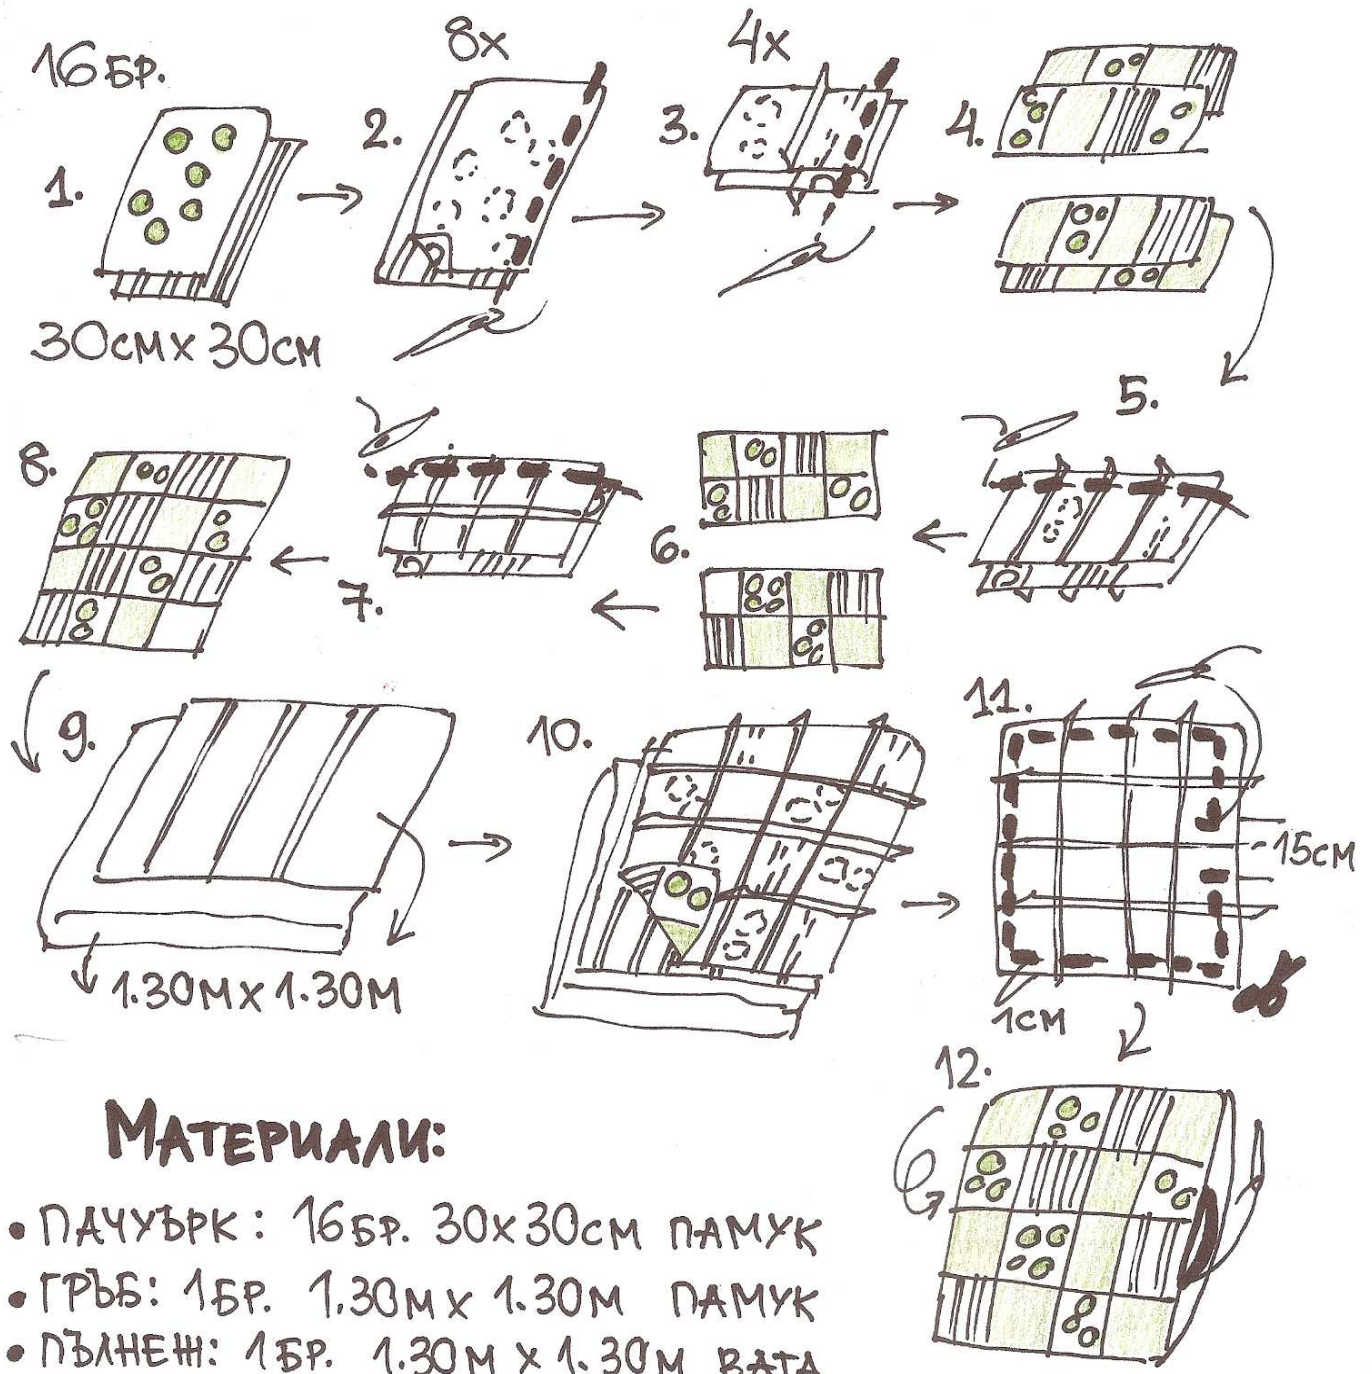

БЕБЕШКА ПАЧУЪРК ЗАВИВКА

МАТЕРИАЛИ:

- ПАЧУЪРК: 16 БР. 30x30 см ПАМУК
- ГРЪБ: 1 БР. 1.30 м x 1.30 м ПАМУК
- ПЪЛНЕЖ: 1 БР. 1.30 м x 1.30 м ВАТА
- ИГЛА, КОНЕЦ, НОЖИЦА