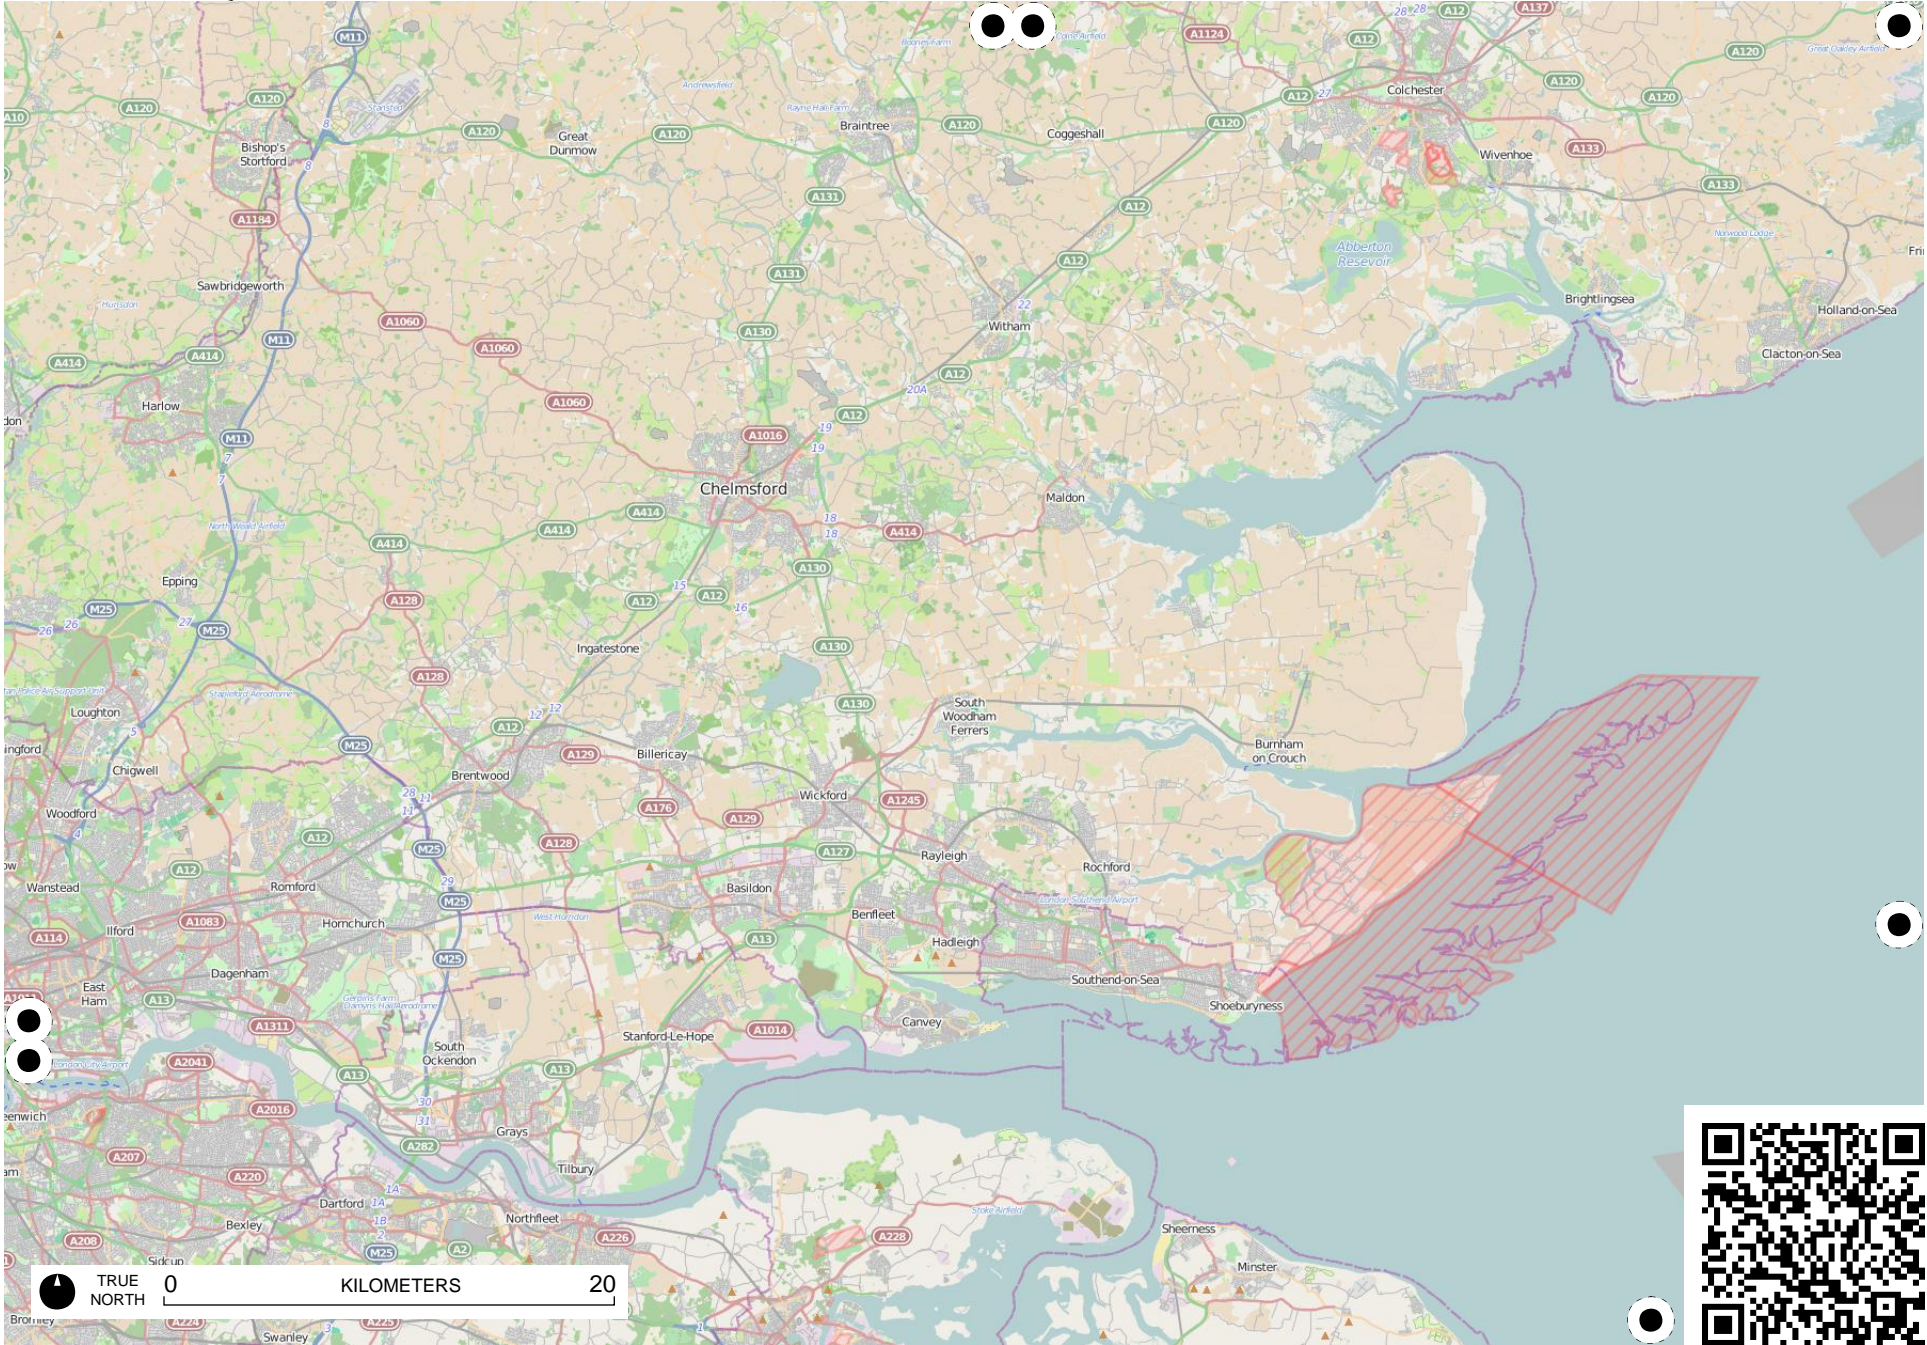

Field Papers

<http://fieldpapers.org/atlas.php?id=x3glxb3d/i>

Field Papers

<http://fieldpapers.org/atlas.php?id=x3glxb3d/A1>

Field Papers

<http://fieldpapers.org/atlas.php?id=x3glxb3d/A2>

TRUE NORTH 0 20 KILOMETERS

Field Papers

<http://fieldpapers.org/atlas.php?id=x3glxb3d/B1>

Field Papers

<http://fieldpapers.org/atlas.php?id=x3glxb3d/B2>