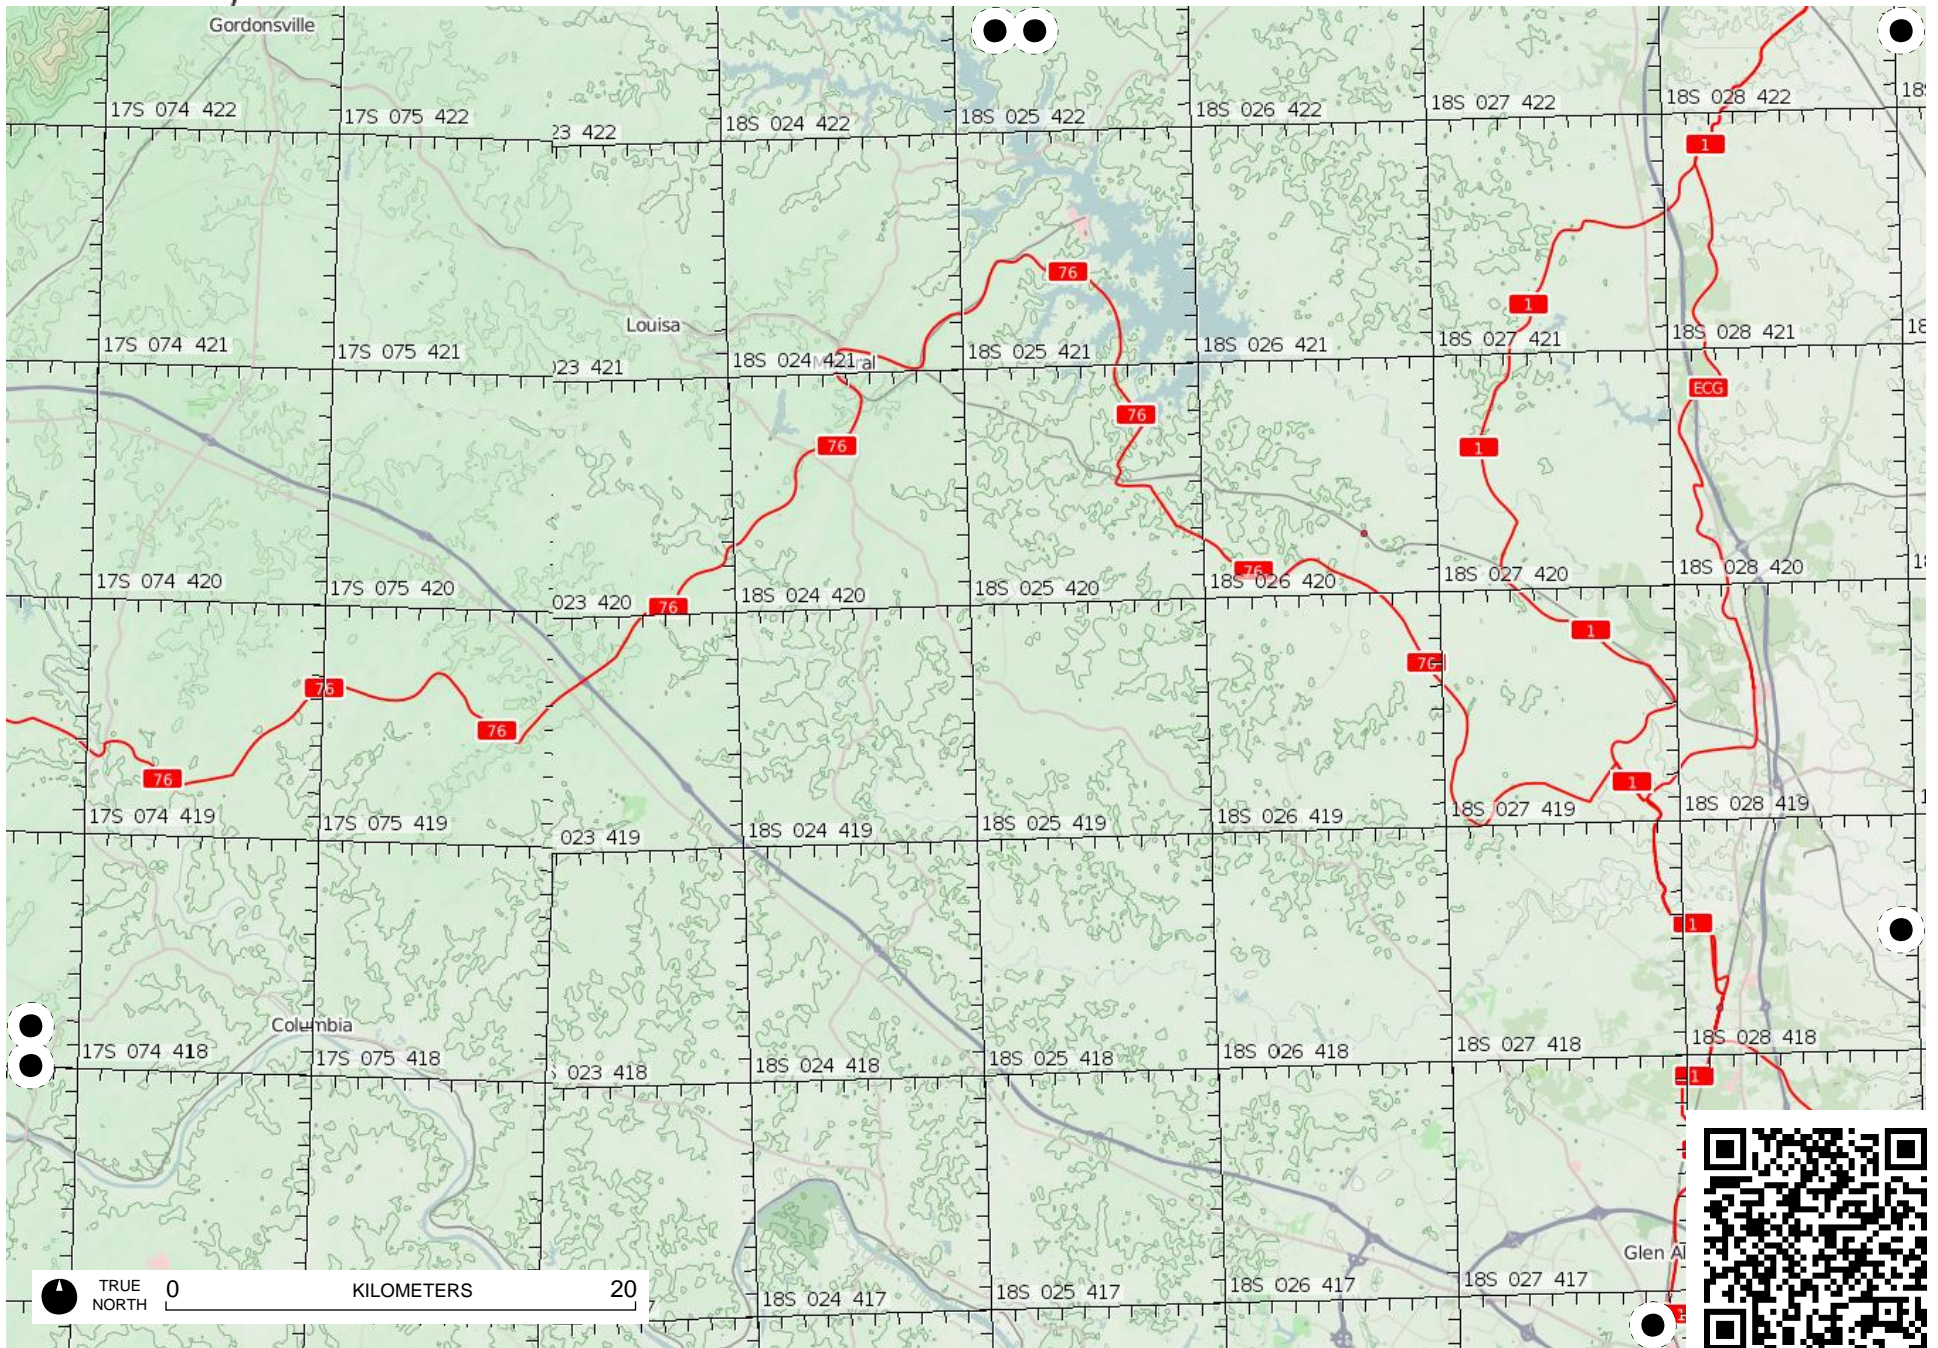

Field Papers

<http://fieldpapers.org/atlas.php?id=tqtznt75/A1>

TRUE NORTH 0 KILOMETERS 20