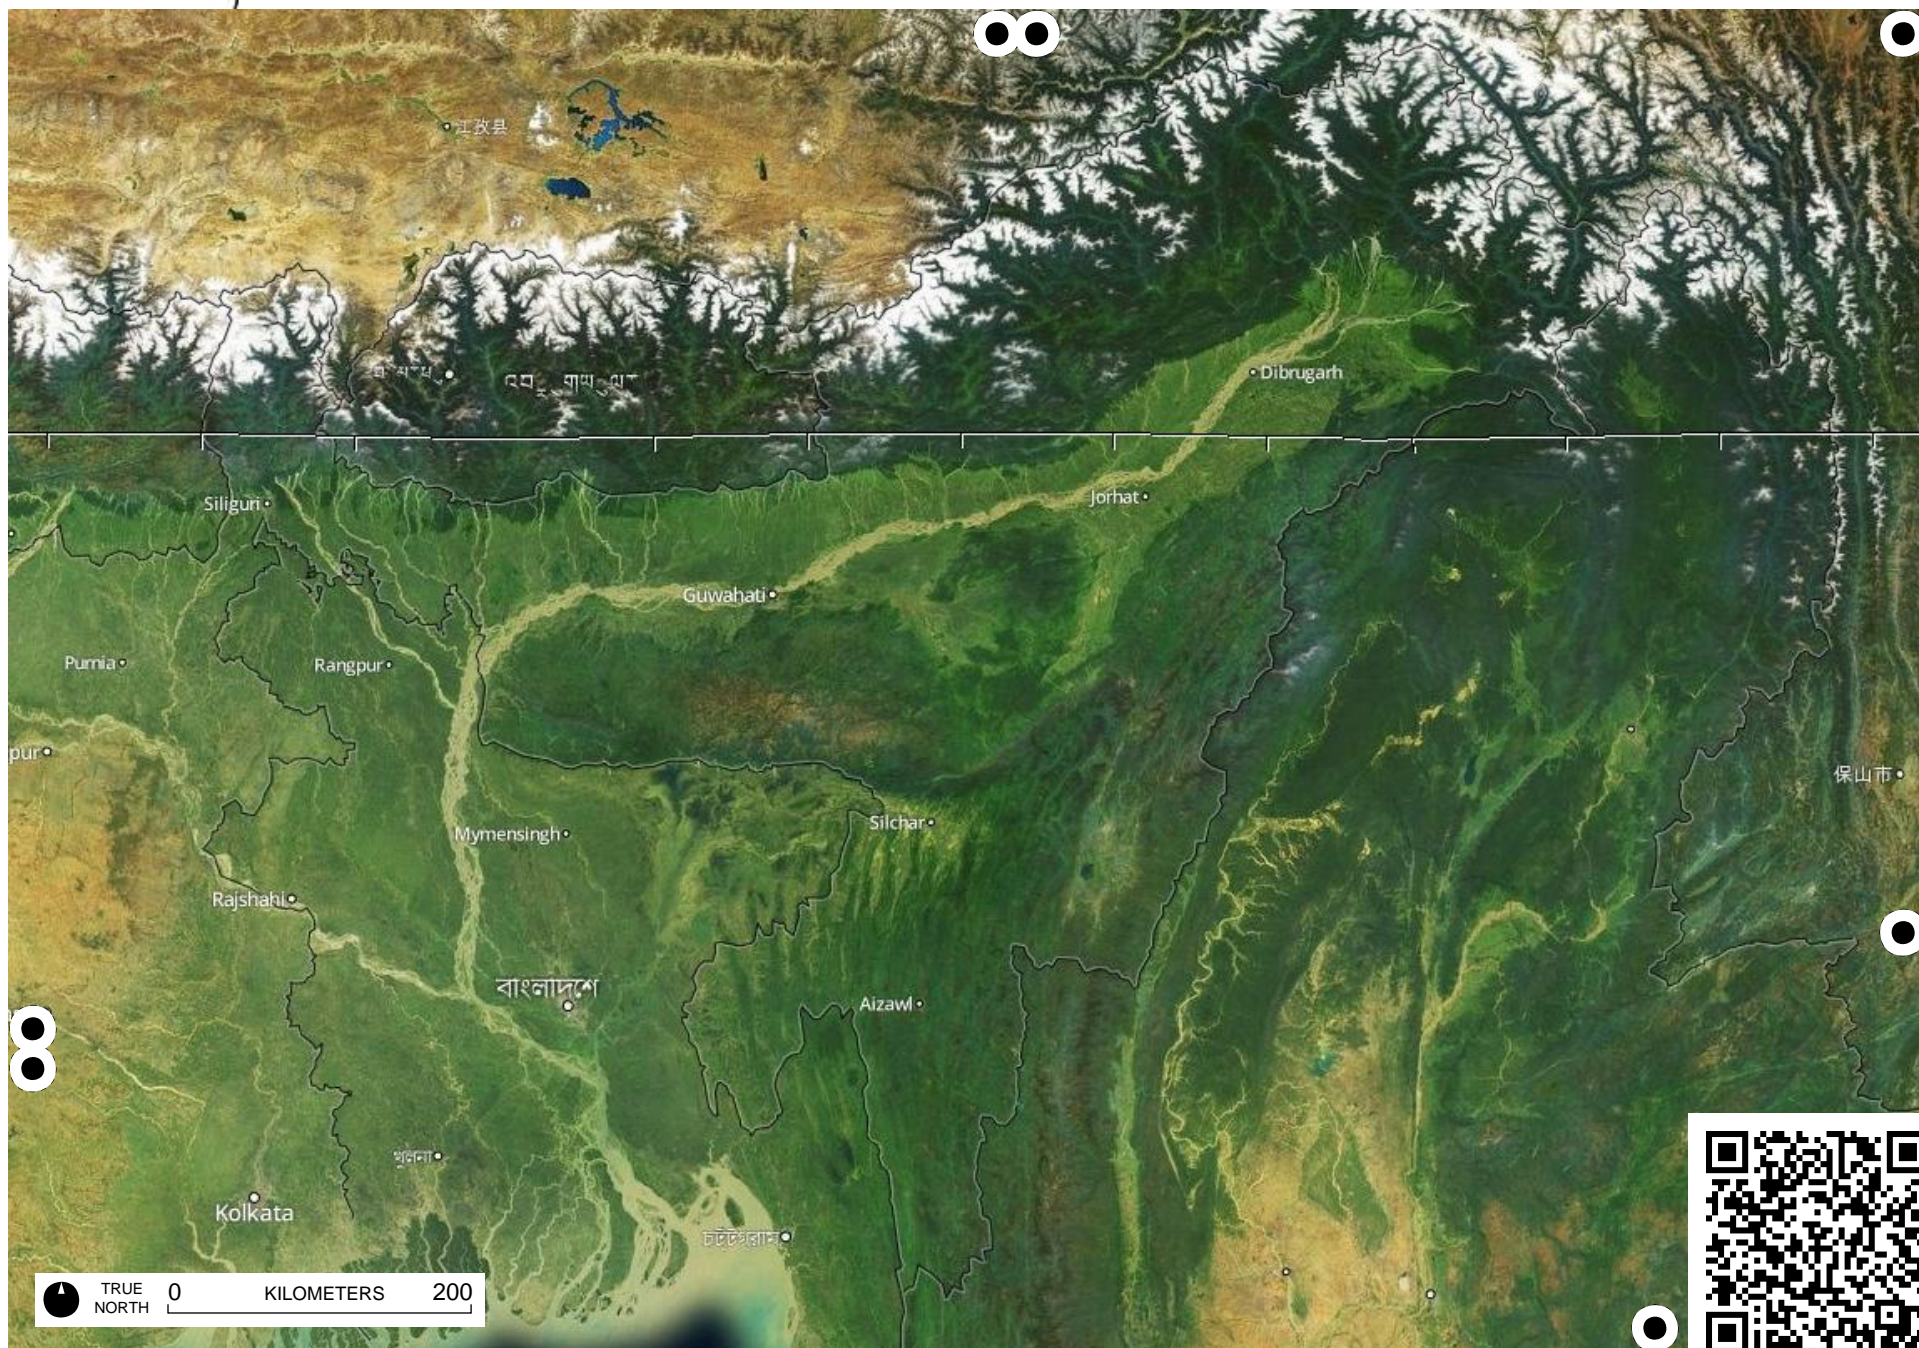

Field Papers

<http://fieldpapers.org/atlas.php?id=3b8xq3rq/E2>