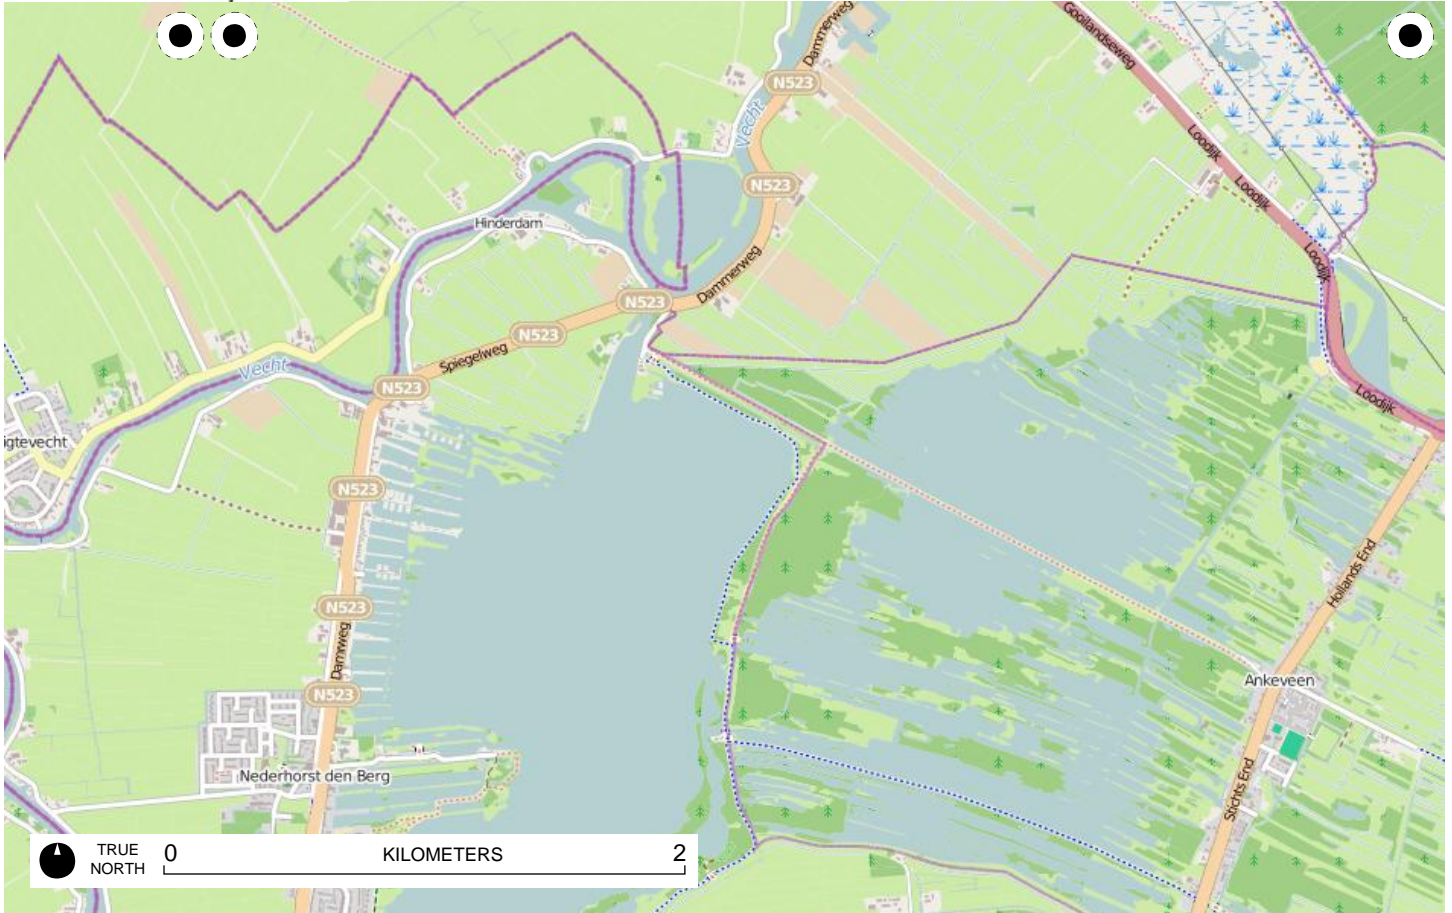

Field Papers

<http://fieldpapers.org/atlas.php?id=2m6wlh9k/i>

Day 2 Sunday Nigtevecht - Cheese Farm - Utrecht

Day 2 Sunday Nigtevecht - Cheese Farm - Utrecht

Day 2 Sunday Nigtevecht - Cheese Farm - Utrecht

Day 2 Sunday Nigtevecht - Cheese Farm - Utrecht

Day 2 Sunday Nigtevecht - Cheese Farm - Utrecht

Day 2 Sunday Nigtevecht - Cheese Farm - Utrecht

Day 2 Sunday Nigtevecht - Cheese Farm - Utrecht

Day 2 Sunday Nigtevecht - Cheese Farm - Utrecht