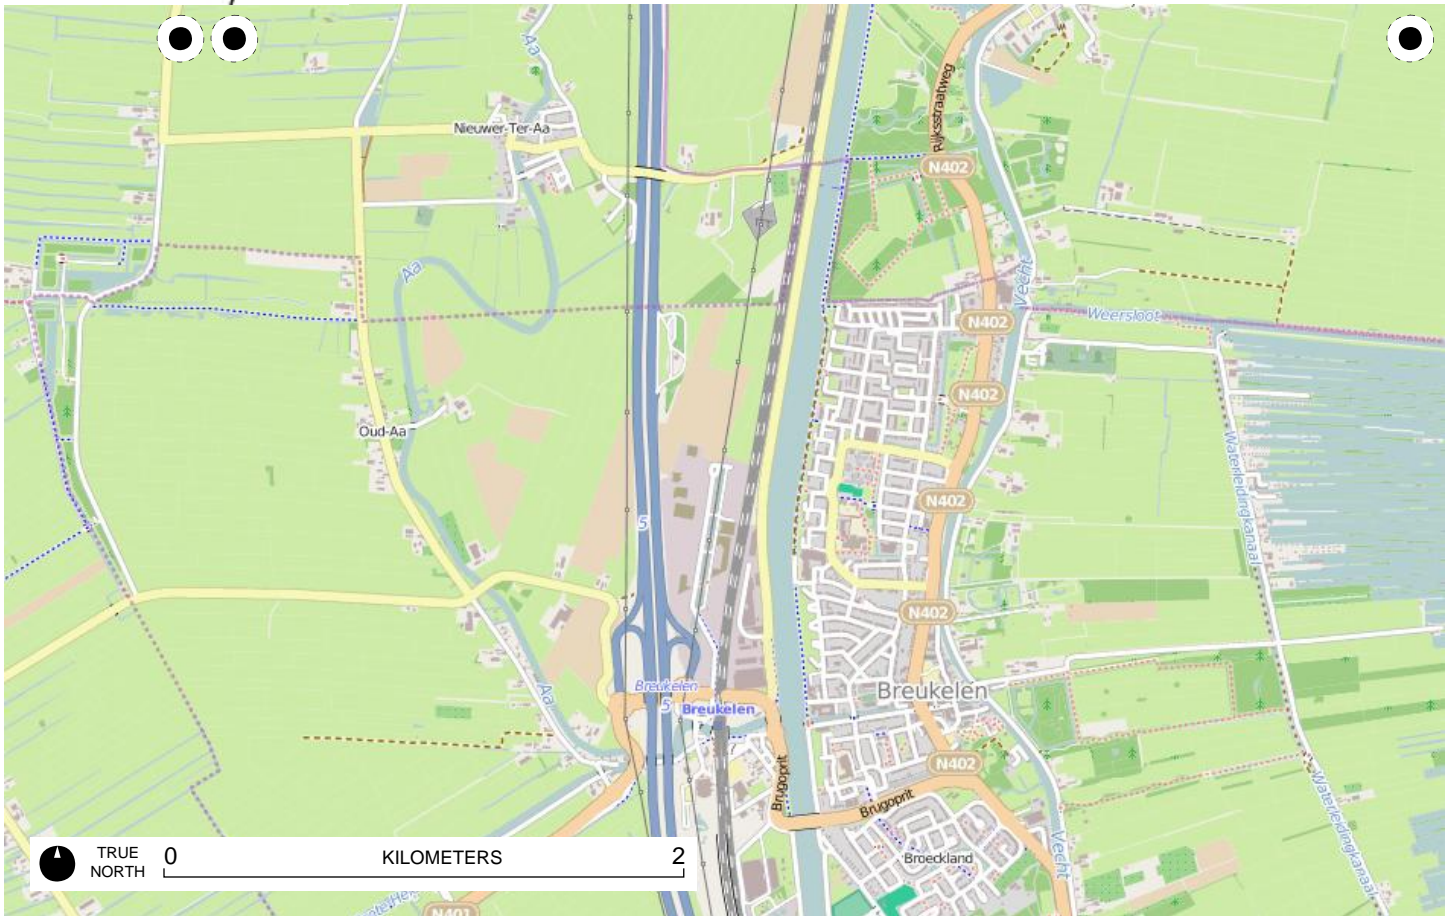

Day 2 Sunday Nigtevecht - Cheese Farm - Utrecht

Day 2 Sunday Nigtevecht - Cheese Farm - Utrecht

Day 2 Sunday Nigtevecht - Cheese Farm - Utrecht

Day 2 Sunday Nigtevecht - Cheese Farm - Utrecht

Day 2 Sunday Nigtevecht - Cheese Farm - Utrecht