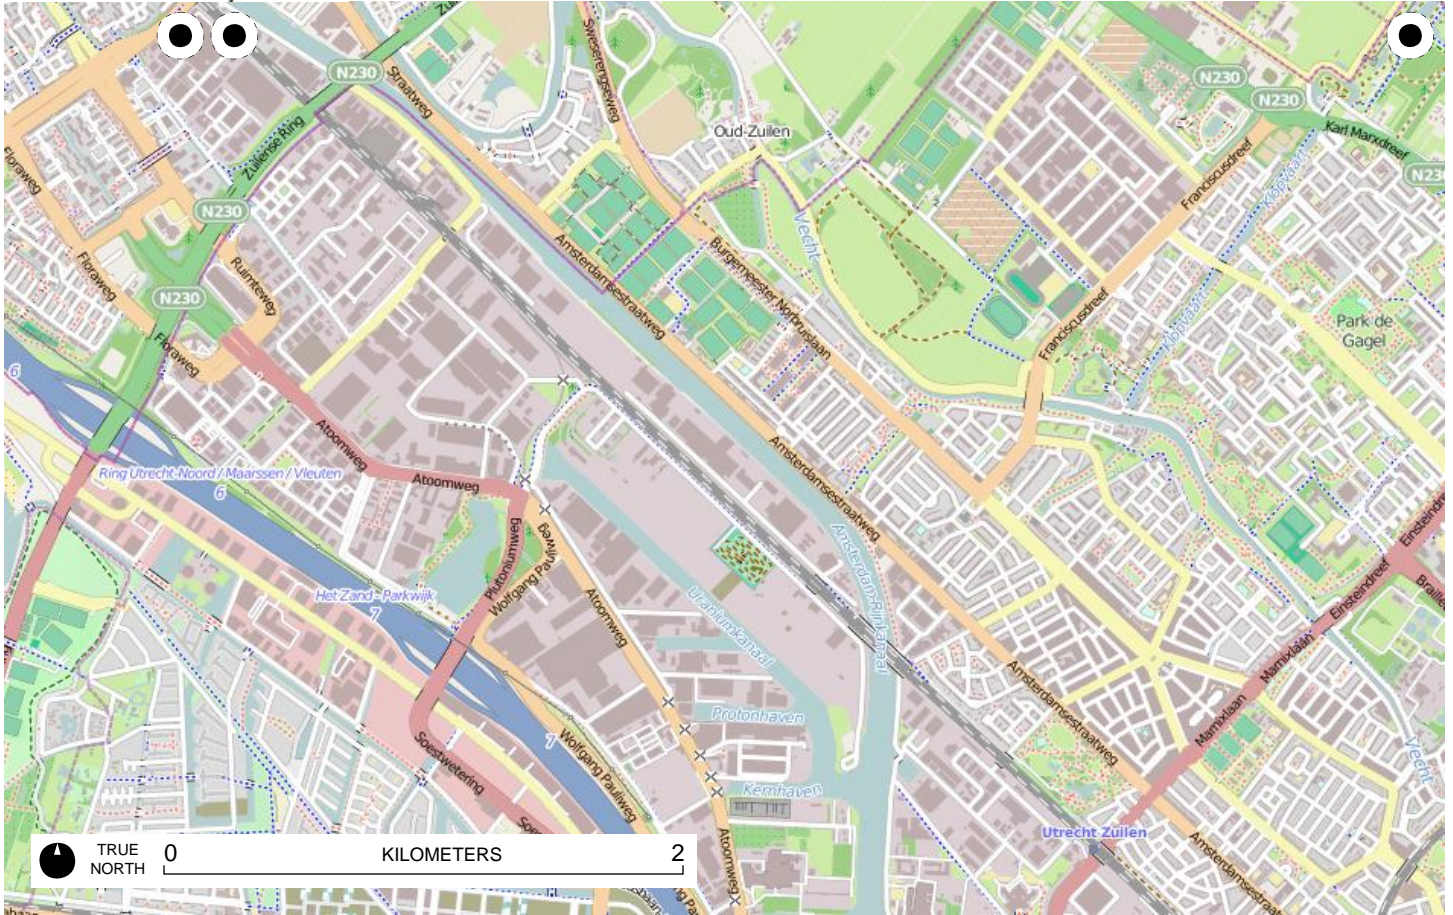

Day 2 Sunday Nigtevecht - Cheese Farm - Utrecht

Day 2 Sunday Nigtevecht - Cheese Farm - Utrecht

Day 2 Sunday Nigtevecht - Cheese Farm - Utrecht

Day 2 Sunday Nigtevecht - Cheese Farm - Utrecht

Day 2 Sunday Nigtevecht - Cheese Farm - Utrecht