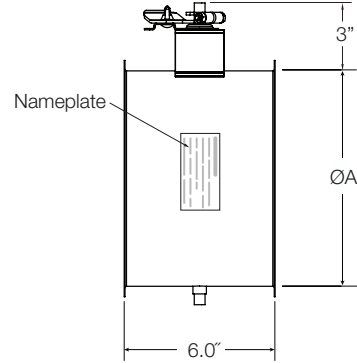

ENERVEX® BBF BALANCING BAFFLE

3912003 04.18

Product Information

Specifications

Model	Stack ID in / mm	Dim. A in / mm	Dim. B in / mm	Dim. C in / mm
BBF 4	4	3.94 / 100	4.88 / 124	6.89 / 175
BBF 6	6	5.91 / 150	6.85 / 174	8.86 / 225
BBF 8	8	7.87 / 200	8.82 / 224	10.83 / 275
BBF 10	10	9.84 / 250	10.79 / 274	12.80 / 325
BBF 12	12	11.81 / 300	12.76 / 324	14.76 / 375
BBF 14	14	13.78 / 350	14.72 / 374	16.73 / 425
BBF 16	16	15.75 / 400	16.69 / 424	18.70 / 475
BBF 18	18	18.00 / 457	19.00 / 483	21.00 / 533
BBF 20	20	20.00 / 508	21.00 / 533	23.00 / 584
BBF 22	22	22.00 / 559	23.00 / 584	25.00 / 635
BBF 24	24	24.00 / 610	25.00 / 635	27.00 / 686
BBF 26	26	26.00 / 660	27.00 / 686	29.00 / 737
BBF 28	28	28.00 / 711	29.00 / 737	31.00 / 787
BBF 30	30	30.00 / 762	31.00 / 787	33.00 / 838
BBF 32	32	32.00 / 813	33.00 / 838	35.00 / 889
BBF 34	34	34.00 / 864	35.00 / 889	37.00 / 940
BBF 36	36	36.00 / 914	37.00 / 940	39.00 / 991

Other sizes available upon request.

Specifications are subject to change without notice.

ENERVEX Inc.
1685 Bluegrass Lakes Parkway
Alpharetta, GA 30004
USA

P: 770.587.3238
F: 770.587.4731
T: 800.255.2923
info@enervex.com
www.enervex.com

ENERVEX®
VENTING DESIGN SOLUTIONS