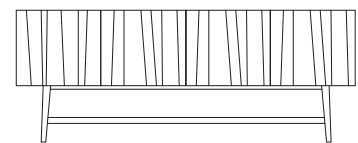

h: 45 cm
d: 40 cm
w: 90 cm
Price:

V60B

h: 65 cm
d: 40 cm
w: 90 cm
Price:

V40:135B

h: 45 cm
d: 40 cm
w: 135 cm
Price:

V60:180B

h: 65 cm
d: 40 cm
w: 180 cm
Price:

V40F

h: 43,5 cm
d: 40 cm
w: 90 cm
Price:

V60F

h: 63,5 cm
d: 40 cm
w: 90 cm
Price:

V40:135F

h: 43,5 cm
d: 40 cm
w: 135 cm
Price:

V60:180F

h: 63,5 cm
d: 40 cm
w: 180 cm
Price:

V40:180F

h: 43,5 cm
d: 40 cm
w: 180 cm
Price:

V40:180B

h: 45 cm
d: 40 cm
w: 180 cm
Price:

V40:180ST

h: 72 cm
d: 40 cm
w: 180 cm
Price:

VASS by Claesson Koivisto Rune

V120B
2 shelves
h: 120 cm
d: 40 cm
w: 90 cm

V120F
2 shelves
h: 118,5 cm
d: 40 cm
w: 90 cm

Wardrobe V45:220B
h: 220 cm
d: 60 cm
w: 45 cm
Standard:
2 shelves + rail + oak plinth:
Lacquered:
Add. 1: 2 shelves:
Add. 2: 3 drawers:
Add. 3: Side panel 60 or 65 cm:
Add. 4: Lacquered plinth:

Wardrobe V220B
h: 220 cm
d: 60 cm
w: 90 cm
Standard:
2 shelves + rail + oak plinth:
Lacquered:
Add. 1: 2 shelves:
Add. 2: 3 drawers:
Add. 3: Side panel 60 or 65 cm:
Add. 4: Lacquered plinth: