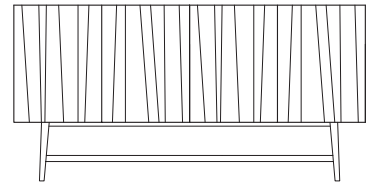

Addition: Larger holes for cables/
ventilation (standard for wall
mounted vass) Price:

V40:90W Wall mounted

h: 40 cm
d: 41,5 cm
w: 90 cm
Price:

V40:135W Wall mounted

h: 40 cm
d: 41,5 cm
w : 135 cm
Price:

V40ST

h: 72 cm
d: 40 cm
w: 90 cm
Price:

V60ST

h: 92 cm
d: 40 cm
w: 90 cm
Price:

V40:135ST

h: 72 cm
d: 40 cm
w: 135 cm
Price:

V60:180ST

h: 92 cm
d: 40 cm
w : 180 cm
Price:

V40B

h: 45 cm
d: 40 cm
w: 90 cm
Price:

V60B

h: 65 cm
d: 40 cm
w: 90 cm
Price:

V40:135B

h: 45 cm
d: 40 cm
w: 135 cm
Price:

V60:180B

h: 65 cm
d: 40 cm
w: 180 cm
Price:

V40F

h: 43,5 cm
d: 40 cm
w: 90 cm
Price:

V60F

h: 63,5 cm
d: 40 cm
w: 90 cm
Price:

V40:135F

h: 43,5 cm
d: 40 cm
w: 135 cm
Price:

V60:180F

h: 63,5 cm
d: 40 cm
w: 180 cm
Price:

V40:180F